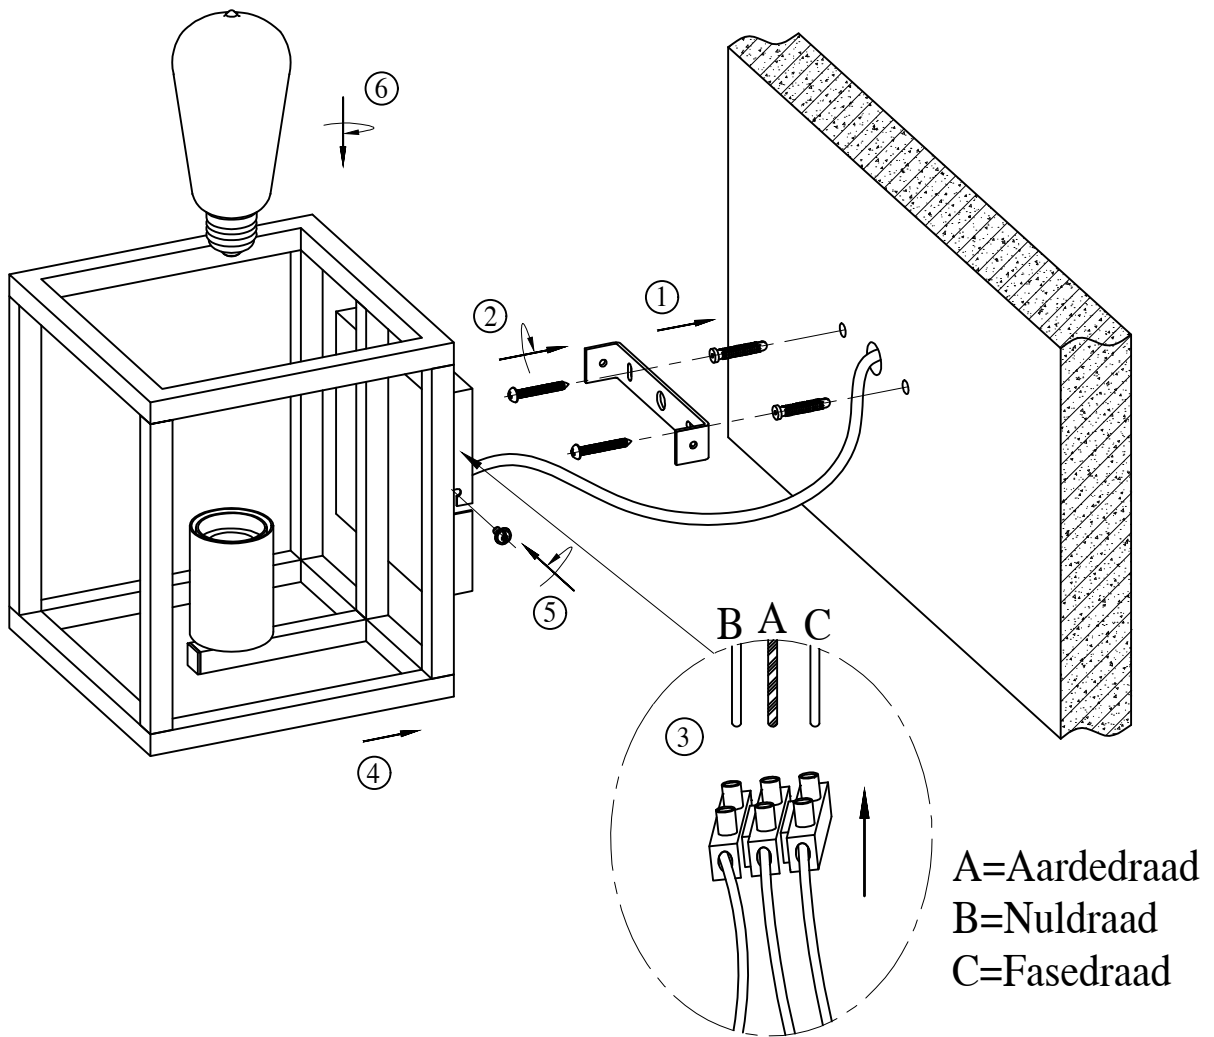

Tiamo wandlamp

N.W.: 1.1KGS
CLASS I

230V~50Hz E27 Max.25W×1