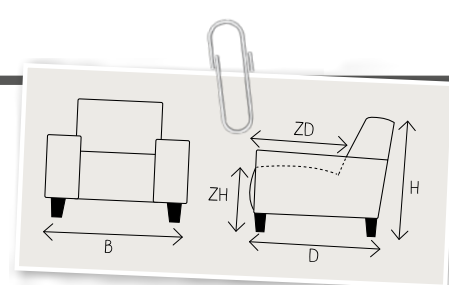

ALPA

Door de strakke vormgeving tezamen met houten of metalen design poot, is Alpa de bank voor een modern & eigentijds interieur.

B breedte
H hoogte
D diepte
ZH zithoogte
ZD zitdiepte

1-Zits zonder arm
H84xB60xD91

ZH46xZD56
Aantal poten 4

1-Zits incl. arm links of rechts
Arm (A) H84xB77xD91
Arm (B) H84xB82xD91
ZH46xZD56

Aantal poten 4

Fauteuil incl. arm
Arm (A) H84xB94xD91
Arm (B) H84xB104xD91

ZH46xZD56
Aantal poten 4

2-Zits zonder arm
H84xB120xD91

ZH46xZD56
Aantal poten 4

2-Zits incl. arm links of rechts
Arm (A) H84xB137xD91
Arm (B) H84xB142xD91
ZH46xZD56

Aantal poten 4

2-Zits incl. arm
Arm (A) H84xB154xD91
Arm (B) H84xB164xD91

ZH46xZD56
Aantal poten 4

2,5-Zits zonder arm
H84xB150xD91

ZH46xZD56
Aantal poten 4

2,5-Zits incl. arm links of rechts
Arm (A) H84xB167xD91
Arm (B) H84xB172xD91
ZH46xZD56

Aantal poten 4

2,5-Zits incl. arm
Arm (A) H84xB184xD91
Arm (B) H84xB194xD91

ZH46xZD56
Aantal poten 4

3-Zits zonder arm
H84xB180xD91

ZH46xZD56
Aantal poten 4

3-Zits incl. arm links of rechts
Arm (A) H84xB197xD91
Arm (B) H84xB202xD91
ZH46xZD56

Aantal poten 4

3-Zits incl. arm
Arm (A) H84xB214xD91
Arm (B) H84xB224xD91

ZH46xZD56
Aantal poten 4

4-Zits incl. arm links of rechts
Arm (A) H84xB242xD91
Arm (B) H84xB247xD91
ZH46xZD56

Aantal poten 4

4-Zits incl. arm
Arm (A) H84xB259xD91
Arm (B) H84xB269xD91

ZH46xZD56
Aantal poten 4

Longchair groot links of rechts incl. arm
Arm (A) H84xB92xD148
Arm (B) H84xB97xD148
ZH46xZD113

Aantal poten 5

Hoek met eiland links of rechts
H84xB89xD220
ZH46xZD56

Maat eiland B58xL91
Aantal poten 4

Hoেকেlement klein
H84xB89xD89

ZH46xZD56
Aantal poten 3

Hoেকেlement groot
H84xB107xD107

ZH46xZD78
Aantal poten 3

Hoেকেlement rond
H84xB107xD107
ZH46xZD78

Aantal poten 3

Hocker klein
H46xB60xD60
ZH46xZD60

Hocker groot
H46xB75xD75
ZH46xZD75

Aangegeven afmetingen kunnen 1cm per element afwijken. De hoogtemaat is incl. de standaard poothoogte. De maat van de armleuning(en) dient bij de breedtemaat opgeteld te worden. Wordt er gekozen voor andere poten dan de standaard versie, dan staat het aantal benodigde poten bij

de elementen vermeld. Elke armleuning of doorgestoffeerde zijkant heeft 2 poten. Enkel de zijkant van een element zonder armvoorbereiding kan tegen meerprijs doorgestoffeerd worden. Daar waar nodig worden standaard kunststof of metalen steunpoten onder een element geplaatst.

De poten zijn niet voorgemonteerd i.v.m. het voorkomen van transportschade. De opstelling wordt altijd van voorstaand links naar rechts samengesteld. De lijntekeningen kunnen afwijken van de werkelijke uitvoering. Hieraan kunnen geen reclamaties en/of rechten worden ontleend.