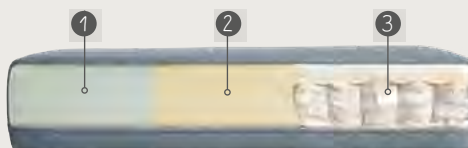

STOF, LEDER OF MICROLEDER?

Ruime keuze uit diverse soorten & kleuren stof, leder of microleder. Elementen kunnen enkel in dezelfde uni bekleding en kleur gemaakt worden.

Bij keuze voor leder kunnen er extra naden in de zitting, rug- en/of armleuning voorkomen. Bij de longchair loopt over de breedte van het zitvlak een stiknaad i.v.m. de stofbreedte.

Arm A B17xD91xH53

Arm B B22xD91xH53

KIES JE ARM

Alpa biedt keuze uit een armleuning in 2 breedtematen. Deze kunnen zowel links als rechts geplaatst worden.

KIES DE POOT EN KLEUR

Alpa biedt keuze uit 2 soorten poten in hout en metaal. De houten poot HF1 of HF2 is leverbaar in de kleuren, beuken, eiken, koloniaal, zwart, wit, grijs, bruin, grafiet, of zand. De metalen poot (MF) heeft een meerprijs en kan in 2 breedtematen; B13cm voor smalle en B18cm voor brede arm. De hocker wordt standaard voorzien van de smalle poot. De metalen poot is leverbaar in de kleuren zwart, geborsteld, onyx grey, perle brown en ook in de Ral-kleuren quartz grey, pure white, grey beige, black grey.

Hout
HF1 - H12cm
HF2 - H15cm

Metaal
MF1 - H12cm
MF2 - H15cm

KIES JE ZITCOMFORT

Voor het zitcomfort zijn er drie mogelijkheden. In combinatie met de rugleuning, die is uitgevoerd in basic polyetherschuim, biedt elke uitvoering een prettig en ondersteunend zitcomfort.