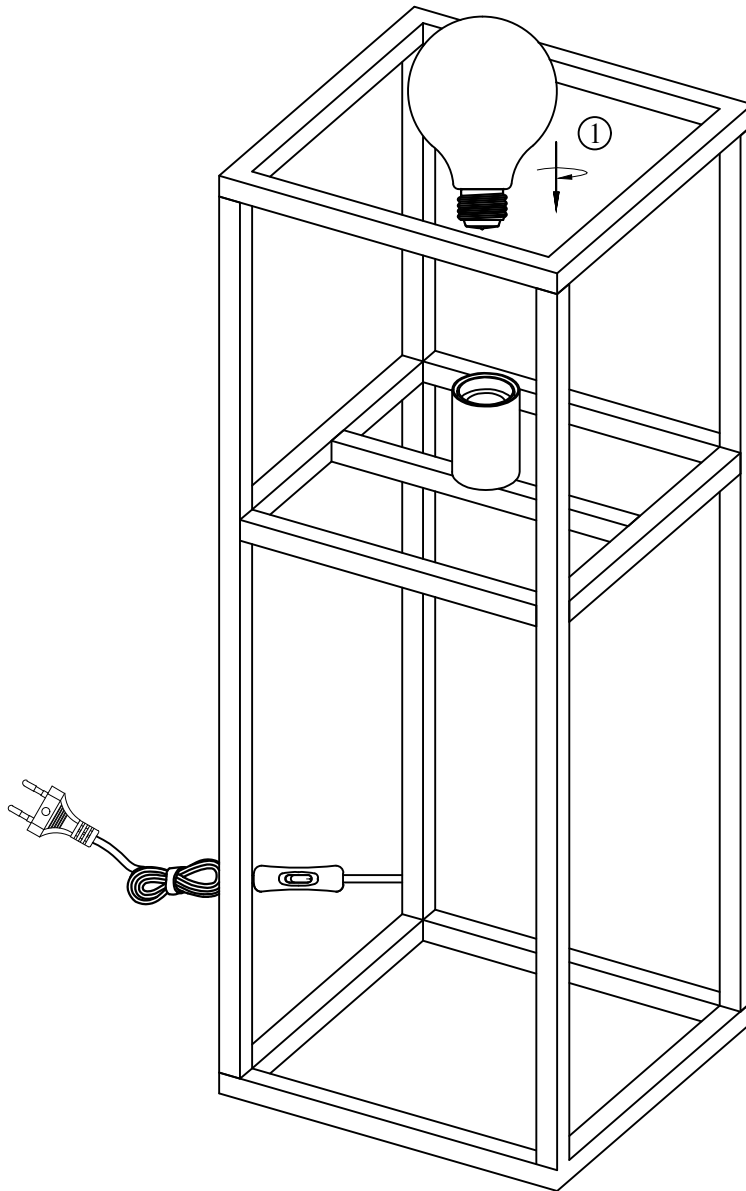

Tiamo tafellamp

N.W.: 1.84KGS
CLASS II

230V~50Hz E27 Max.25W×1