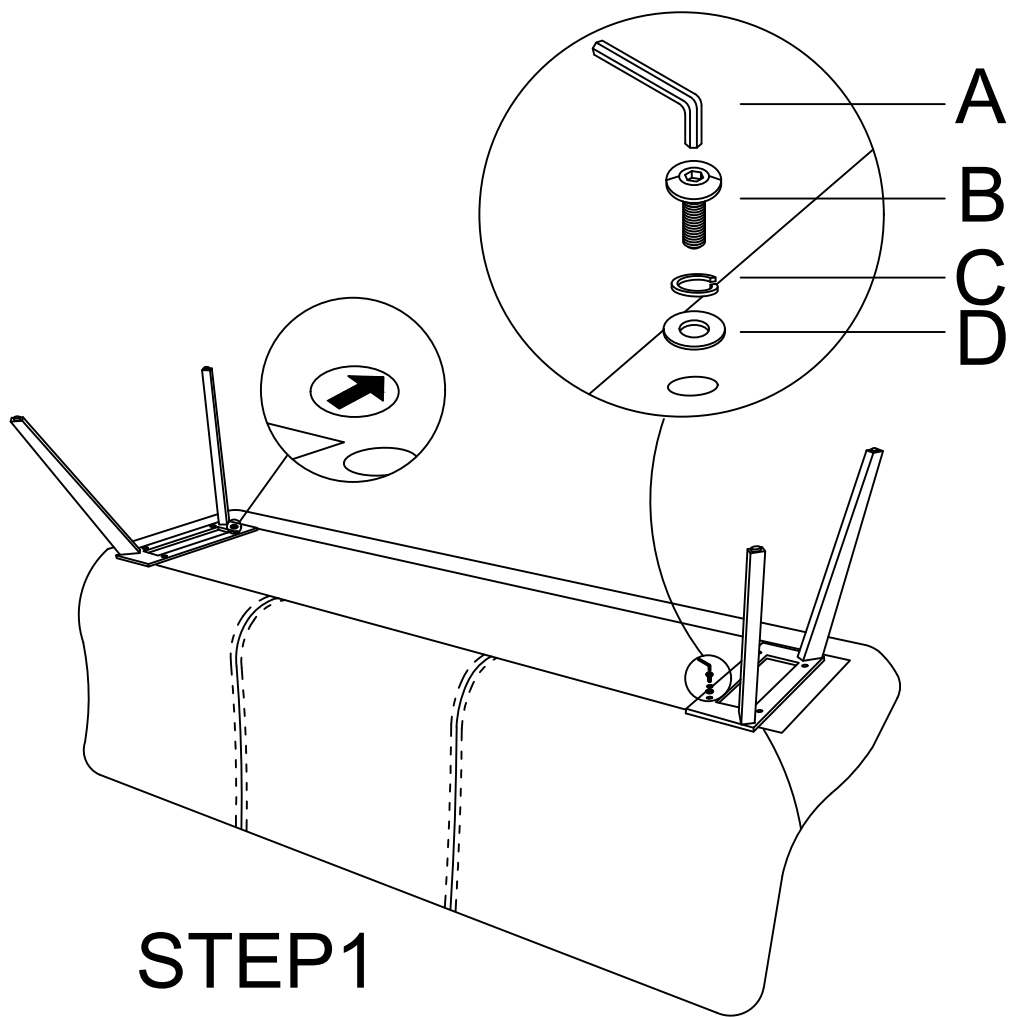

Pronto
wonen

CENO Montagehandleiding eetbank

STEP1

STEP2

A		4#	1	C		M6*1.6	8
B		M6*35	8	D		Ø17*Ø6*1.5	8