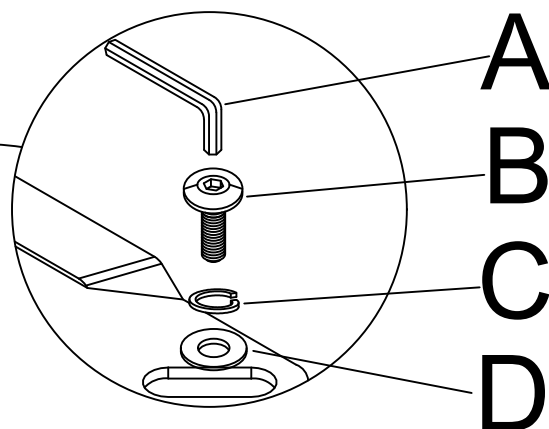

GAVIO Montagehandleiding stoel

STEP1

STEP2

| | | | | | | | |
|----------|---|-------|---|----------|---|------------|---|
| A |  | 4# | 1 | C |  | M6*1.6 | 4 |
| B |  | M6*16 | 4 | D |  | Ø17*Ø6*1.5 | 4 |