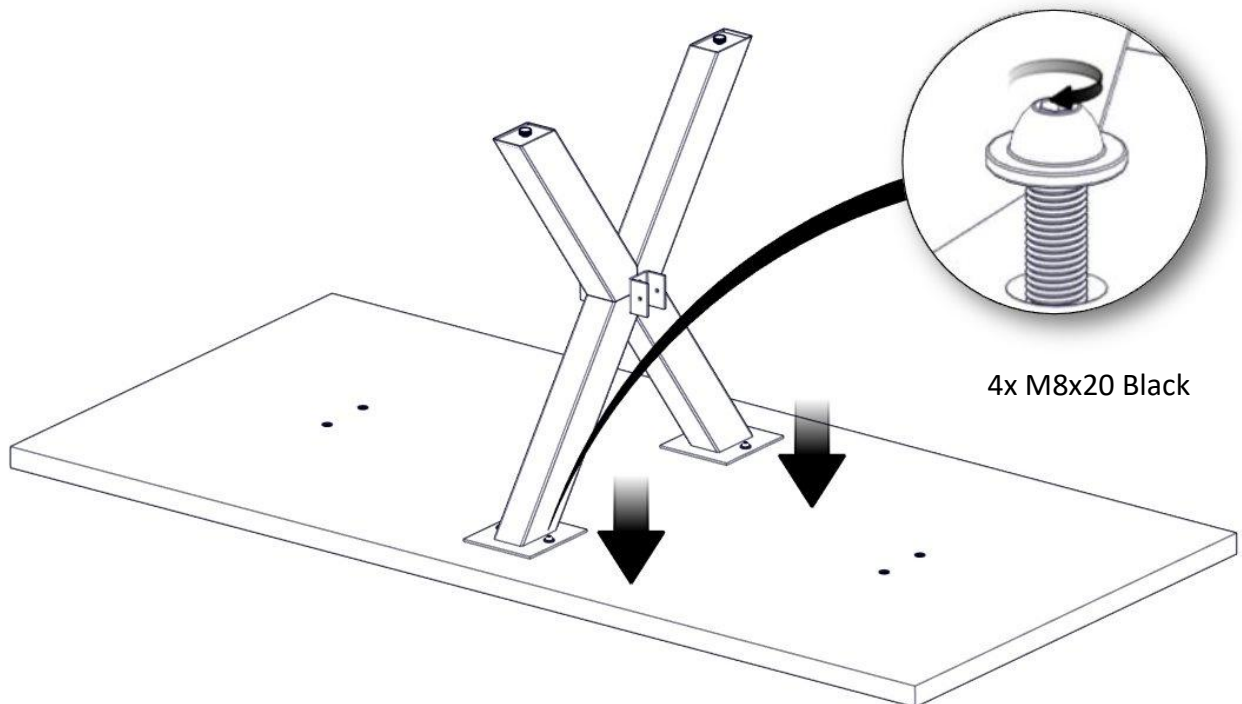

MASCARO in Stone Grey

(rond, ovaal, rechthoekig, Deens ovaal)

		 <p>8 x (M8x20) black 4 x (M8x20) Stone Grey</p>	 <p>1x SW5</p>
---	---	--	---

1.

2.

3.

4.

5.

6.

! Max 30 Kg !