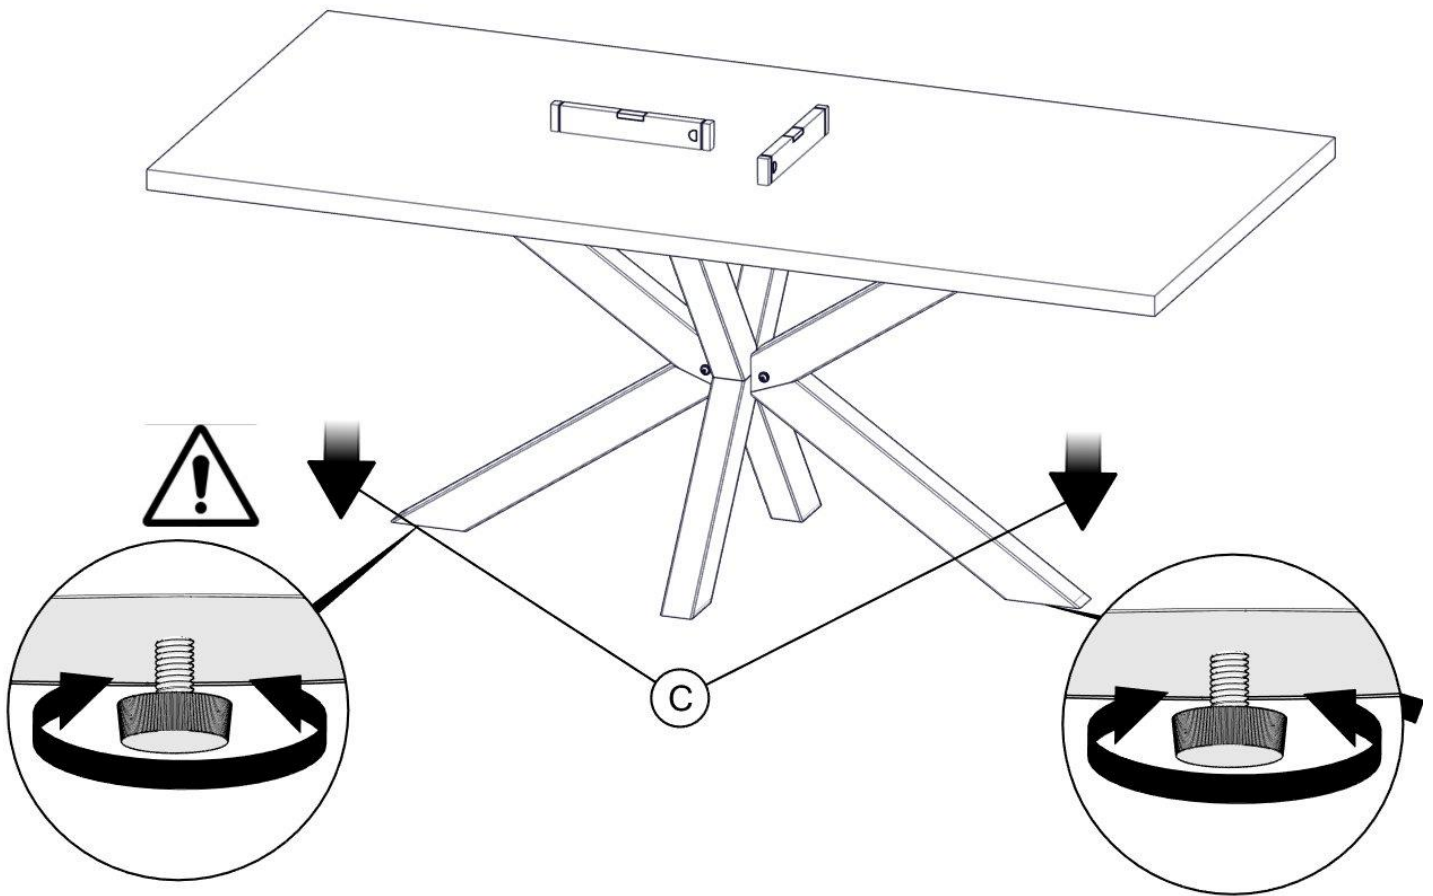

MASCARO in Stone Grey

(rond, ovaal, rechthoekig, Deens ovaal)

		 <p>8 x (M8x20) black 4 x (M8x20) Stone Grey</p>	 <p>1x SW5</p>
---	---	--	---

1.

2.

3.

4.

5.

6.

! Max 30 Kg !