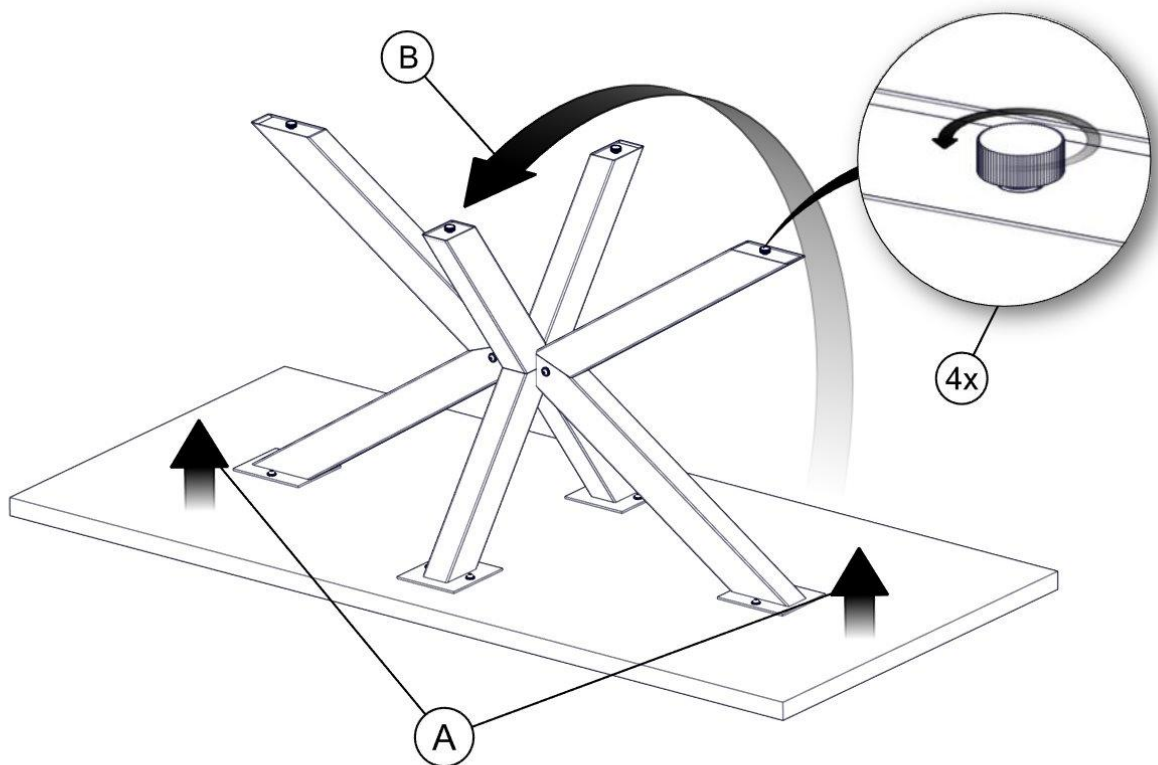

MASCARO in Stone Grey

(rond, ovaal, rechthoekig, Deens ovaal)

		 <p>8 x (M8x20) black 4 x (M8x20) Stone Grey</p>	 <p>1x SW5</p>
---	---	--	---

1.

2.

3.

4.

5.

6.

! Max 30 Kg !