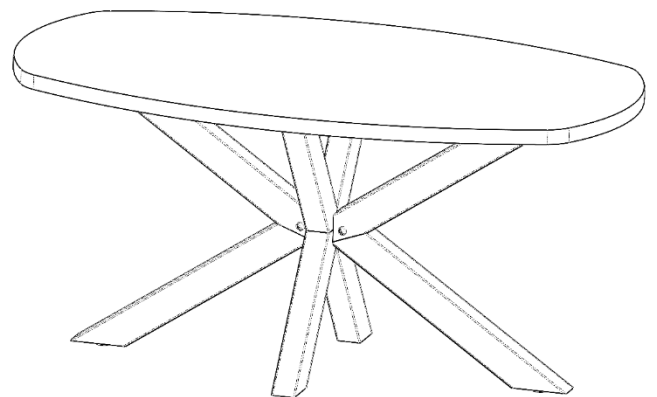

MASCARO in Stone Grey

(rond, ovaal, rechthoekig, Deens ovaal)

		 <p>8 x (M8x20) black 4 x (M8x20) Stone Grey</p>	 <p>1x SW5</p>
---	---	--	---

1.

2.

3.

4.

5.

6.

! Max 30 Kg !