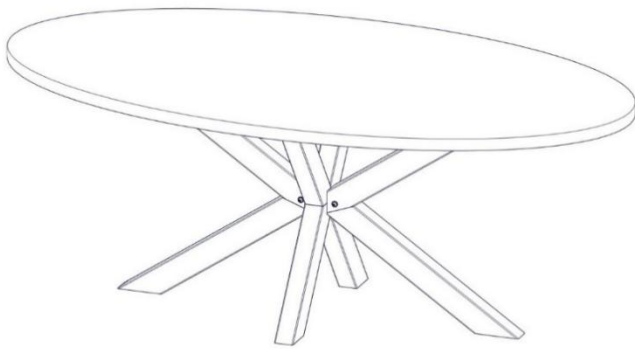

MASCARO in Stone Grey

(rond, ovaal, rechthoekig, Deens ovaal)

		 <p>8 x (M8x20) black 4 x (M8x20) Stone Grey</p>	 <p>1x SW5</p>
---	---	--	---

1.

2.

3.

4.

5.

6.

! Max 30 Kg !