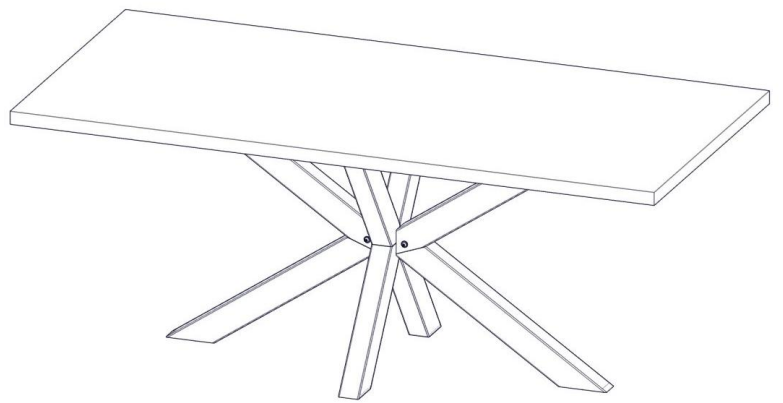

MASCARO in Stone Grey

(rond, ovaal, rechthoekig, Deens ovaal)

		 <p>8 x (M8x20) black 4 x (M8x20) Stone Grey</p>	 <p>1x SW5</p>
---	---	--	---

1.

2.

3.

4.

5.

6.

! Max 30 Kg !