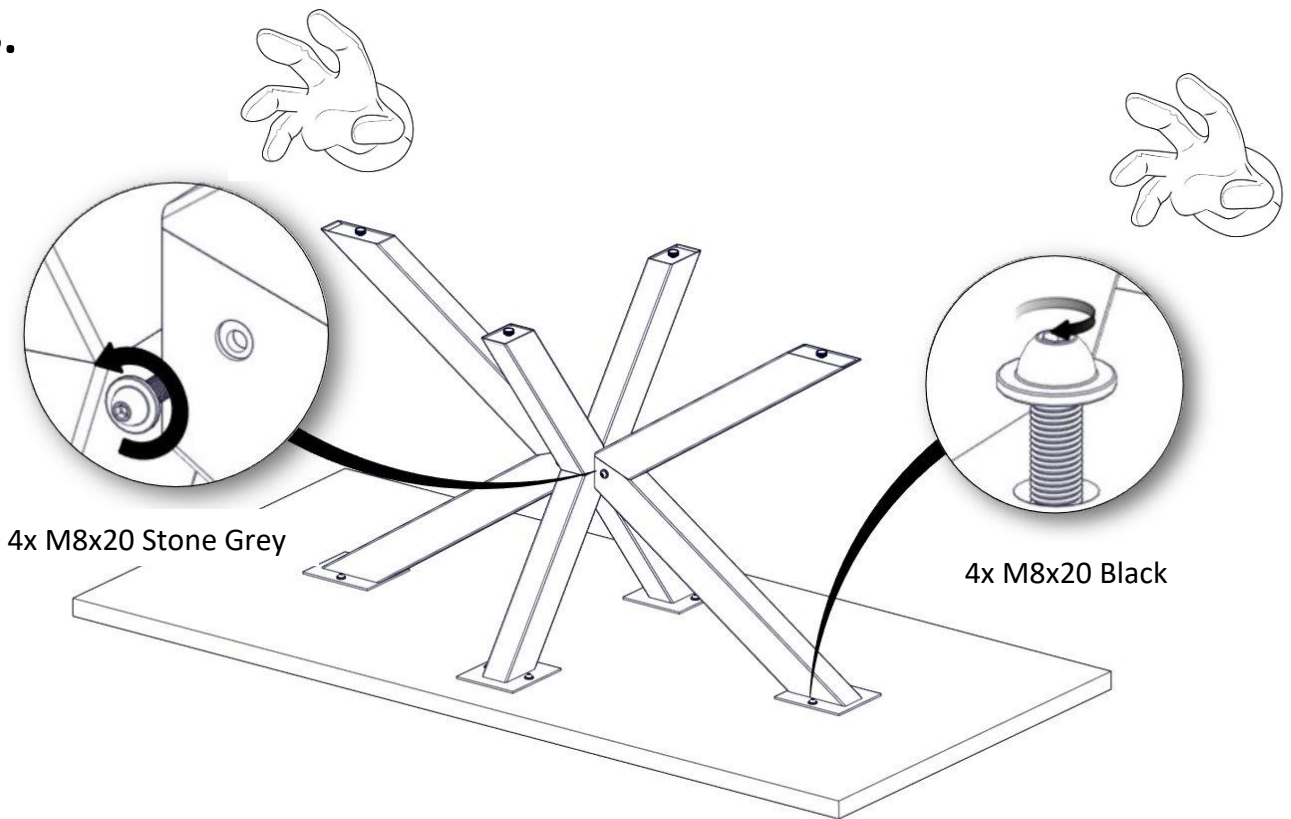

MASCARO in Stone Grey

(rond, ovaal, rechthoekig, Deens ovaal)

		 <p>8 x (M8x20) black 4 x (M8x20) Stone Grey</p>	 <p>1x SW5</p>
---	---	--	---

1.

2.

3.

4.

5.

6.

! Max 30 Kg !