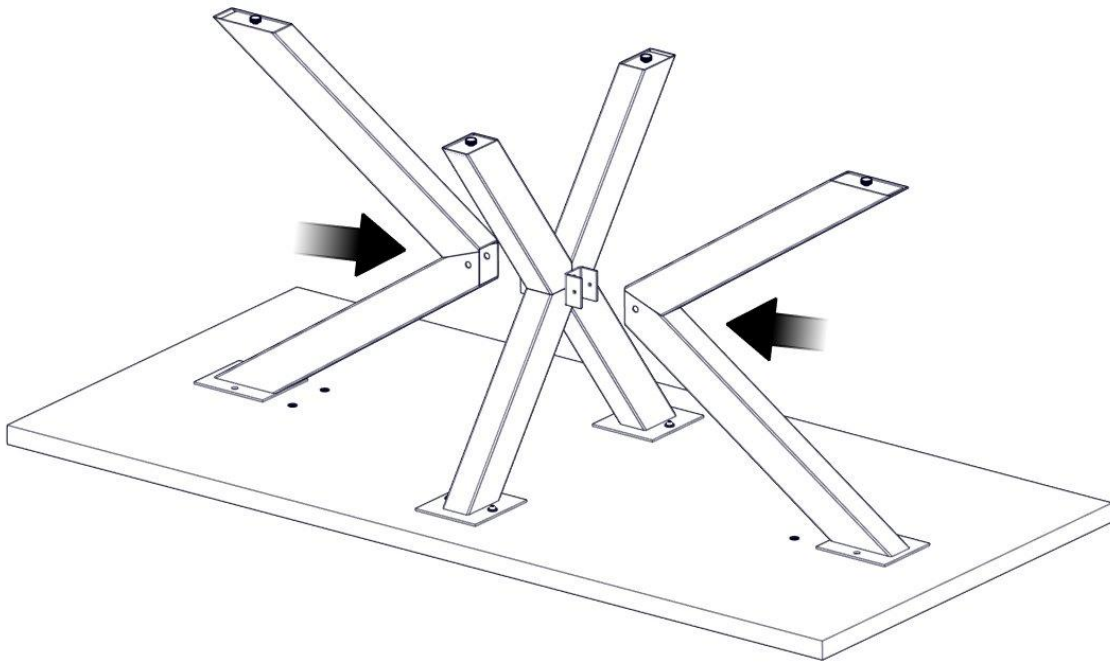

MASCARO in Stone Grey

(rond, ovaal, rechthoekig, Deens ovaal)

		 <p>8 x (M8x20) black 4 x (M8x20) Stone Grey</p>	 <p>1x SW5</p>
---	---	--	---

1.

2.

3.

4.

5.

6.

! Max 30 Kg !