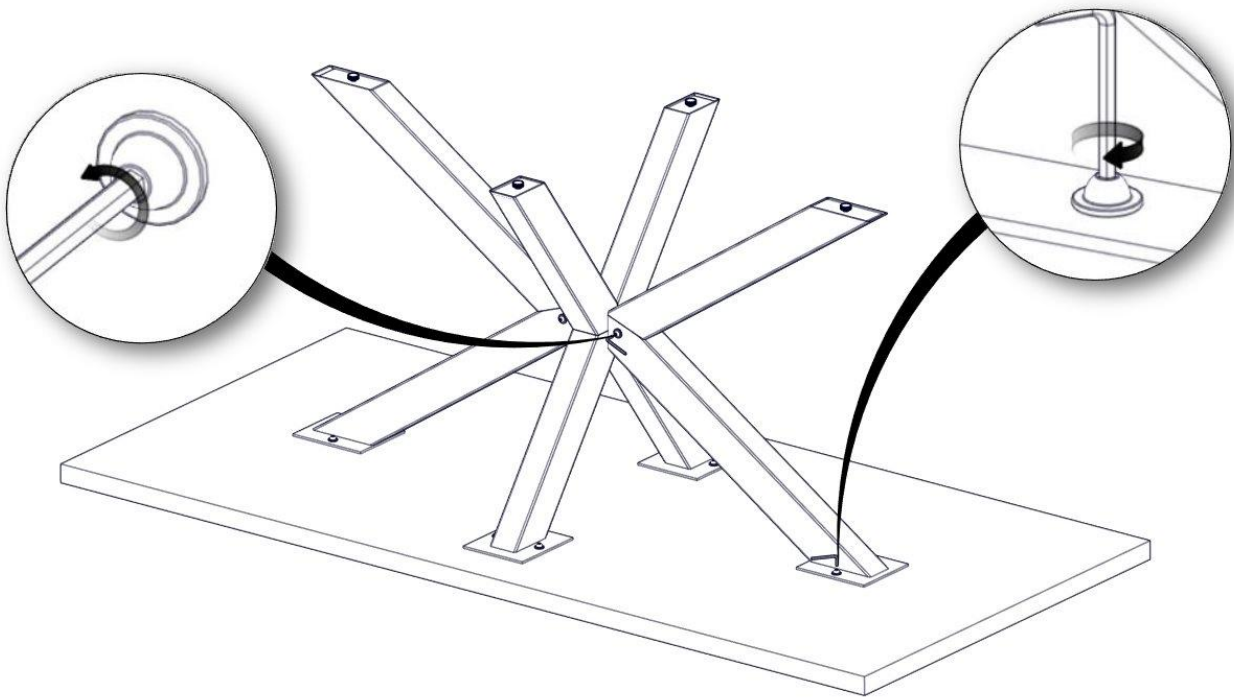

MASCARO in Stone Grey

(rond, ovaal, rechthoekig, Deens ovaal)

		 <p>8 x (M8x20) black 4 x (M8x20) Stone Grey</p>	 <p>1x SW5</p>
---	---	--	---

1.

2.

3.

4.

5.

6.

! Max 30 Kg !