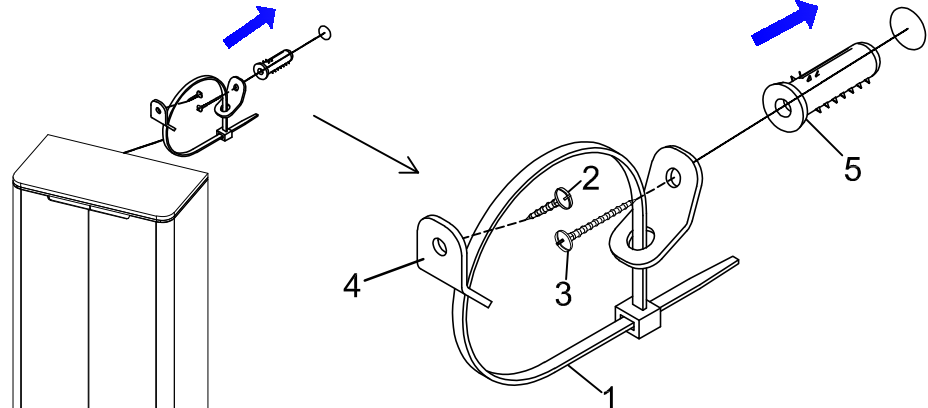

2

Complete

Adjustable leg

TONDATO - D / 17229

1. (Lx300) x 1

2. (M3.5x15) x 1

3. (M4x40) x 1

4. (2/12x18x18) x 2

5. (M4x40) x 1

Wall

Wall