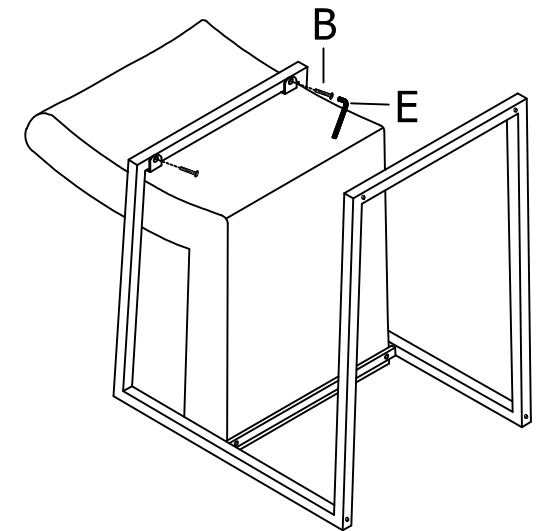

Pronto
wonen

Model Oro
Montagehandleiding fauteuil

STEP1

STEP2

STEP3

STEP4

STEP5

A	50056		M6*12	2
B	50023		M6*12	2
C	50007		M6*20	2
D	50057			2
E	50000		4#	1