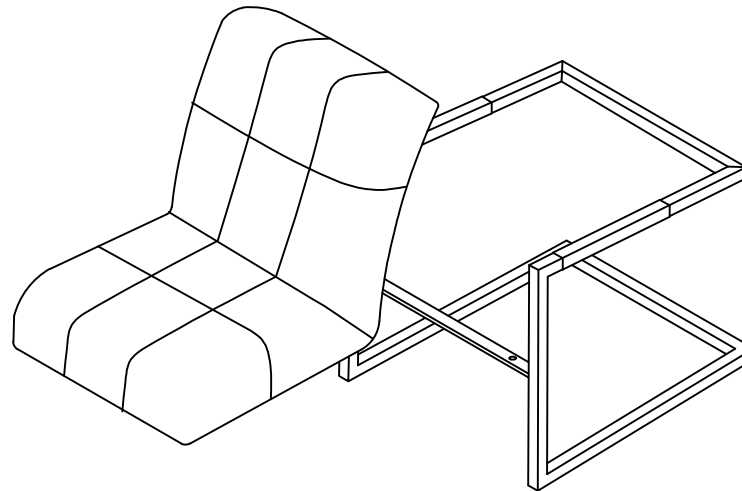

Pronto
wonen

Model Oro
Montagehandleiding fauteuil

STEP1

STEP2

STEP3

STEP4

STEP5

A	50056		M6*12	2
B	50023		M6*12	2
C	50007		M6*20	2
D	50057			2
E	50000		4#	1