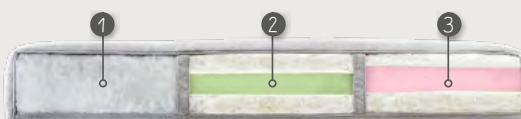

Aangegeven afmetingen zijn in centimeters en kunnen afwijken (ca. 1cm per element en ca. 5cm bij samengestelde combinaties). De hoogtemaat is incl. de poothoogte. De maten zijn incl. de breedte van de arMLEUNING van 23cm.

STOF OF MICROLEDER?

Kies uit vele soorten & kleuren stof of microleider. Microleider bestaat uit een toplaag van een microfibre stof met daaronder leder. Elementen kunnen enkel in dezelfde uni bekleding en kleur gemaakt worden.

Het kan voorkomen dat bij de longchair over de breedte van het zitvlak een stiknaad komt i.v.m. de stofbreedte.

KIES DE POOT

Acante biedt de keuze uit 2 soorten zwarte metalen poten met poothoogte H15cm (standaard) of H17cm (meerprijs).

COMBINEER HET ZITCOMFORT

Zowel voor de rug- als zitkussens zijn een 3-tal opties mogelijk die je met elkaar kunt combineren.

KIES HET COMFORT
VOOR JE ZITKUSSEN

- 1 **Basic** polyetherschuim met een toplaag van HR-koudschuim
- 2 **Premium** onderlaag van polyetherschuim, bovenlaag van HR-koudschuim met een toplaag van traagschuim
- 3 **Supreme** pocketvering met een toplaag van traagschuim