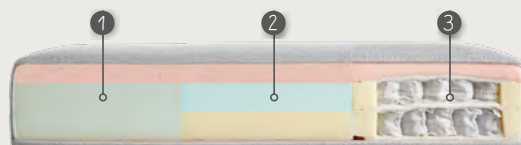

STOF OF MICROLEDER?

Kies uit vele soorten & kleuren stof of microleider. Microleider bestaat uit een toplaag van een microfibre stof met daaronder leder. Elementen kunnen enkel in dezelfde uni bekleding en kleur gemaakt worden.

Het kan voorkomen dat bij de longchair over de breedte van het zitvlak een stiknaad komt i.v.m. de stofbreedte.

KIES DE POOT

Acante biedt de keuze uit 2 soorten zwarte metalen poten met poothoogte H15cm (standaard) of H17cm (meerprijs).

COMBINEER HET ZITCOMFORT

Zowel voor de rug- als zitkussens zijn een 3-tal opties mogelijk die je met elkaar kunt combineren.

KIES HET COMFORT
VOOR JE ZITKUSSEN

- 1 **Basic** polyetherschuim met een toplaag van HR-koudschuim
- 2 **Premium** onderlaag van polyetherschuim, bovenlaag van HR-koudschuim met een toplaag van traagschuim
- 3 **Supreme** pocketvering met een toplaag van traagschuim