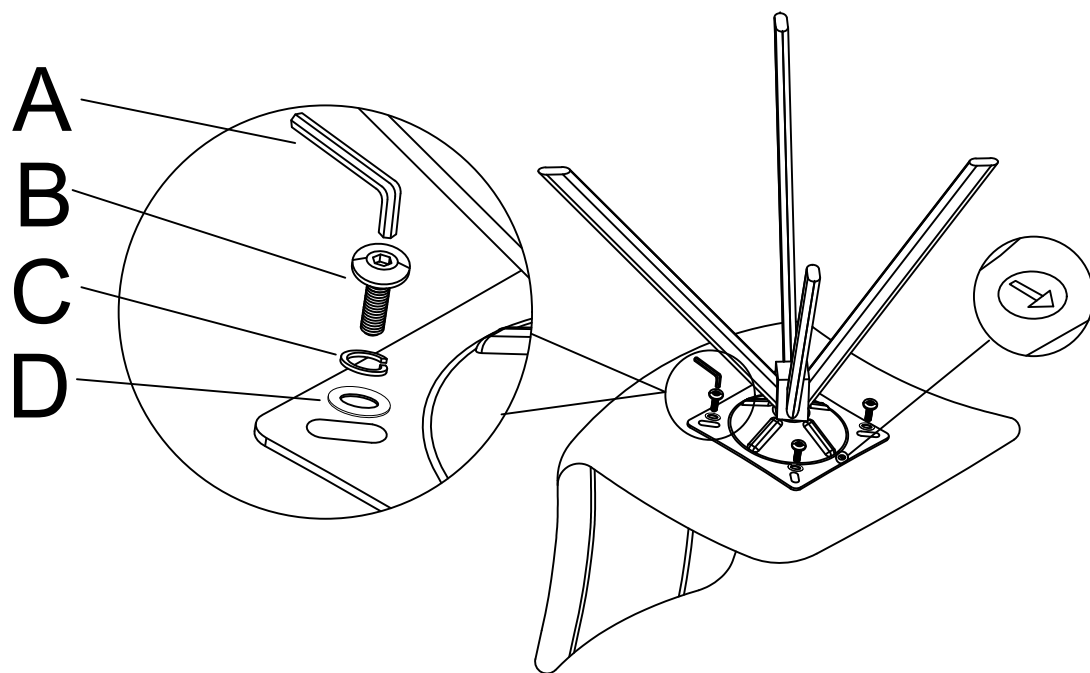

**Pronto**  
wonen

FARE Eetstoel

STEP1

STEP2

A		4#	1	C		M6*1.6	4
B		M6*16	4	D		Ø17*Ø6*1.5	4