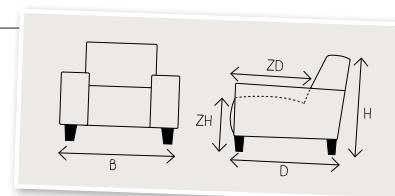

2,5-Zits zonder arm
H82xB150xD96

ZH44xZD62

2,5-Zits incl. arm links
H82xB177xD96

ZH44xZD62

2,5-Zits incl. arm rechts
H82xB177xD96

ZH44xZD62

2,5-Zits incl. arm
H82xB204xD96

ZH44xZD62

3-Zits zonder armen
H82xB180xD96

ZH45xZD62

3-Zits incl. arm links
H82xB207xD96

ZH45xZD62

3-Zits incl. arm rechts
H82xB207xD96

ZH45xZD62

3-Zits incl. arm
H82xB234xD96

ZH44xZD62

B breedte, H hoogte, D diepte, ZH zithoogte, ZD zitdiepte

Aangegeven afmetingen zijn in centimeters en kunnen afwijken (ca. 1cm per element en ca. 5cm bij samengestelde combinaties). De hoogtemaat is incl. de poothoogte. De maten zijn incl. de breedte van de arMLEuning van 27cm. De maximale belastbaarheid per zitting