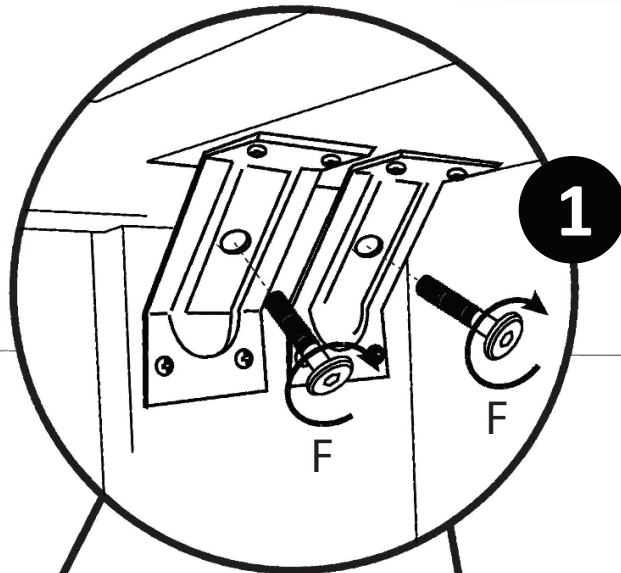

10/13

2 PERSONS REQUIRED FOR ASSEMBLY

A
M8

B
M8

C

D
M6x90

E
M6

F
M6x40

1

F

F

L = 418 mm

Pronto
wonen

Belangrijk!

Alle bouten en moeren dienen na verloop van tijd opnieuw aangedraaid te worden.