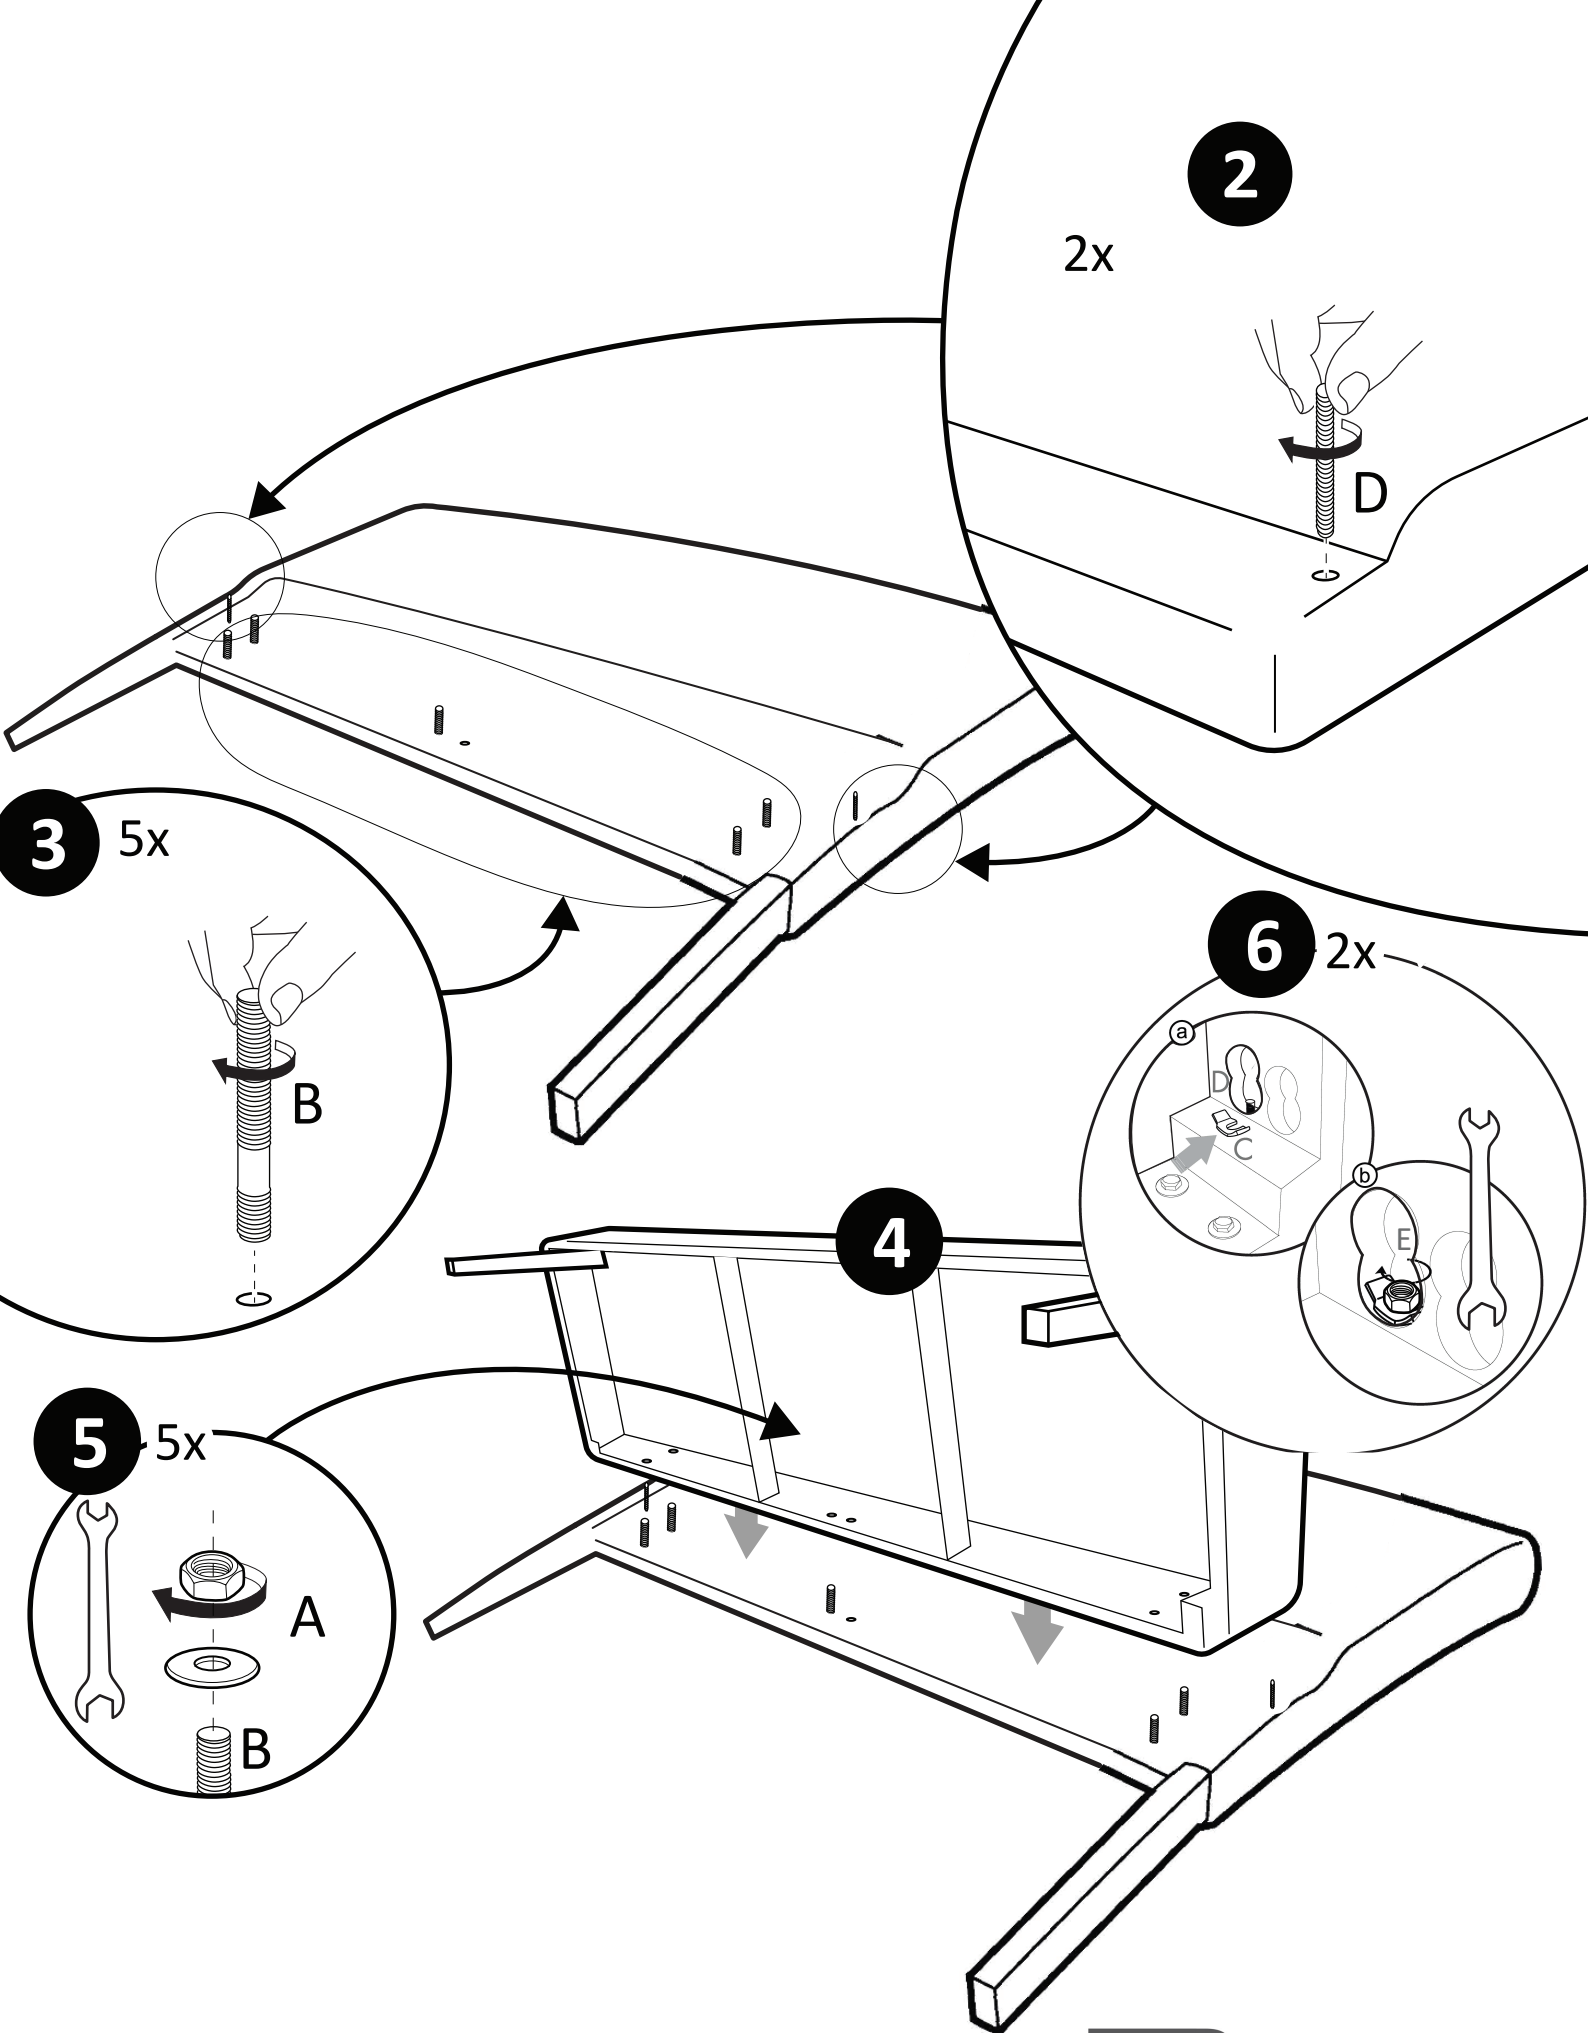

1

F

F

L = 418 mm

Pronto
wonen

Belangrijk!

Alle bouten en moeren dienen na verloop van tijd opnieuw aangedraaid te worden.