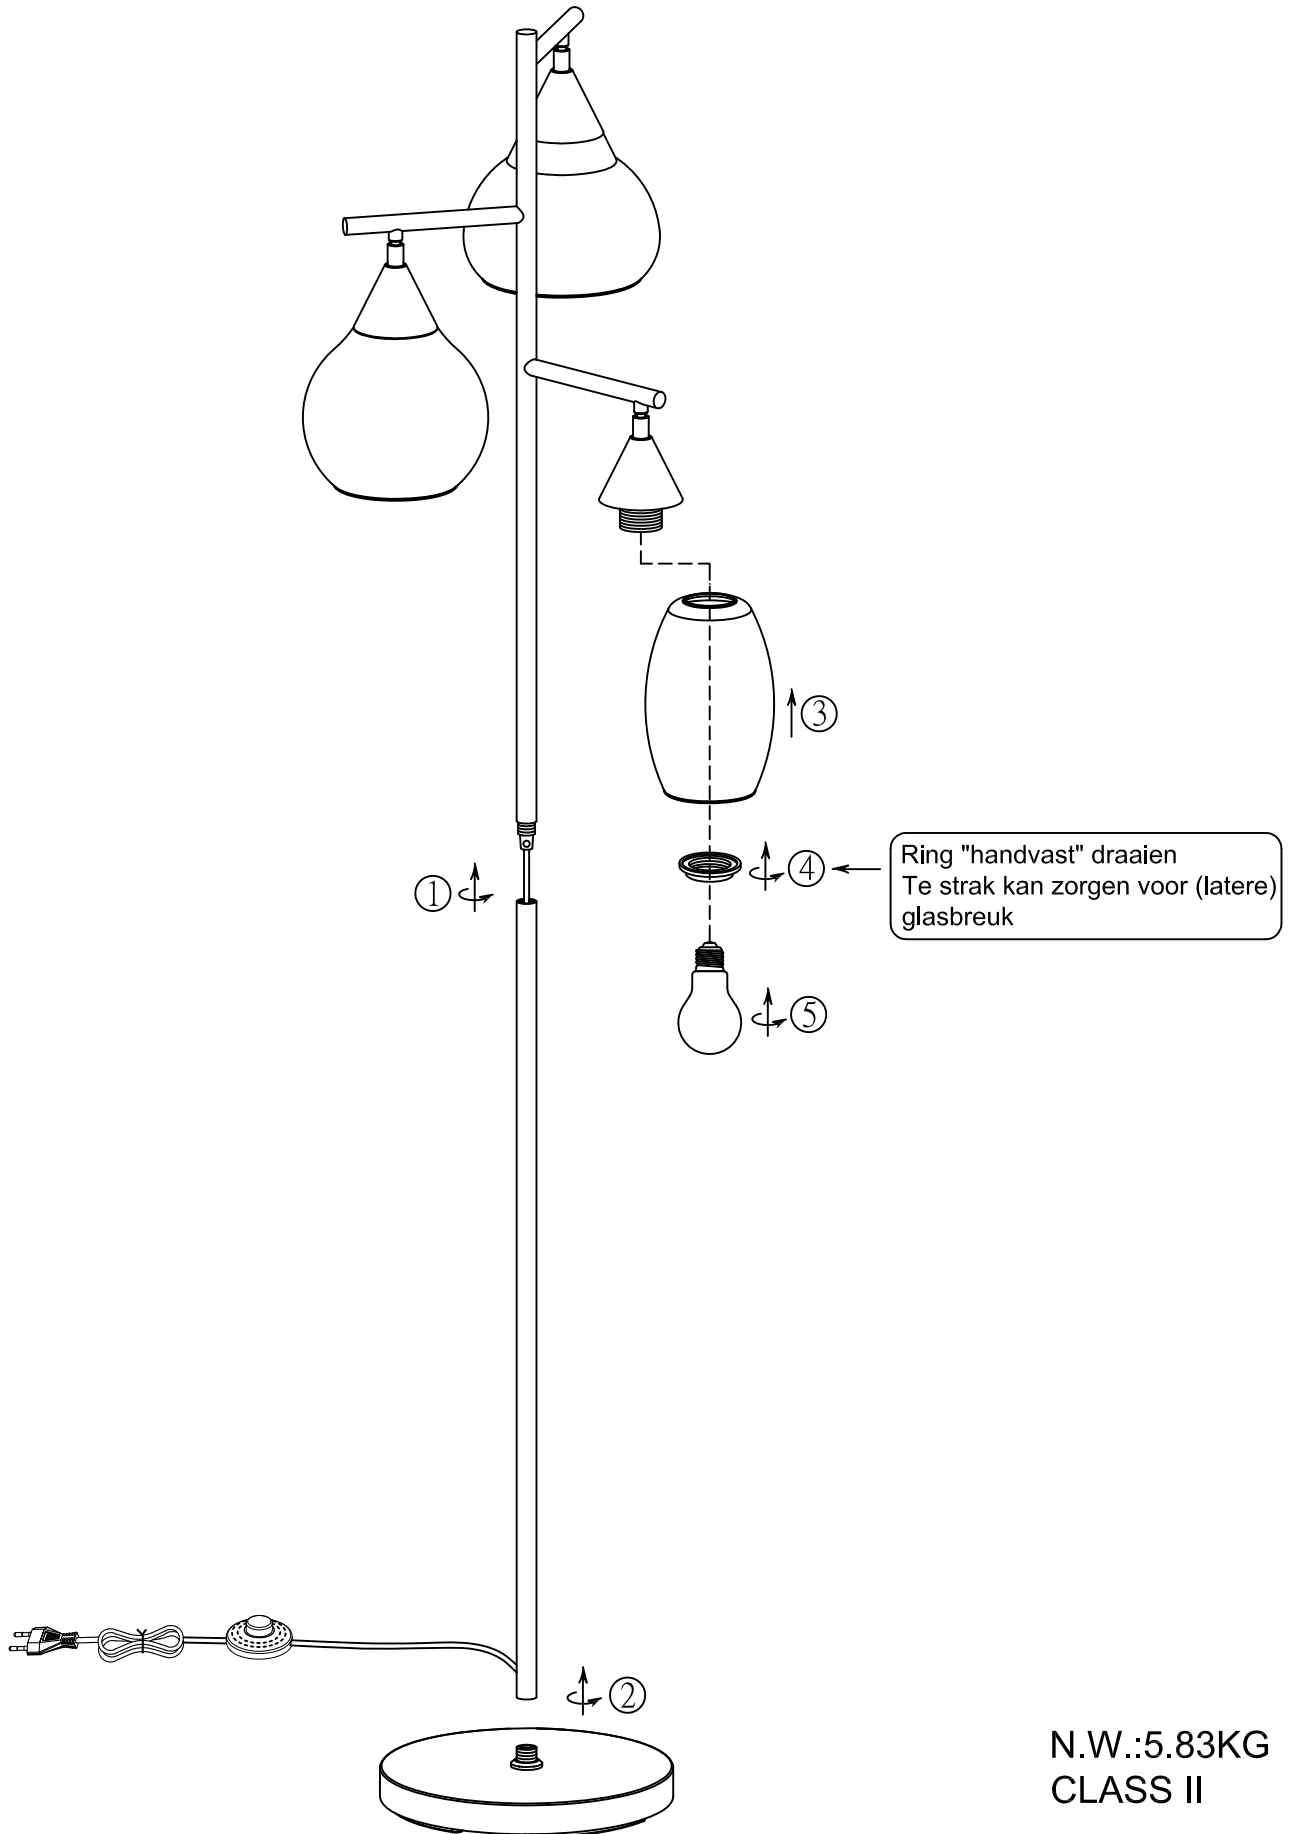

LUNGO

Vloerlamp

ITEM NO.: 1105/V340 1105/V550

230V~50Hz E27 Max.25W x 3