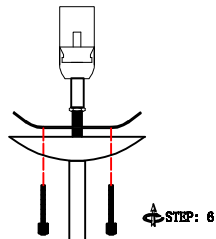

Tossica vloerlamp

1-E27
220-240V/40W

220-240V 50Hz

CLASS II