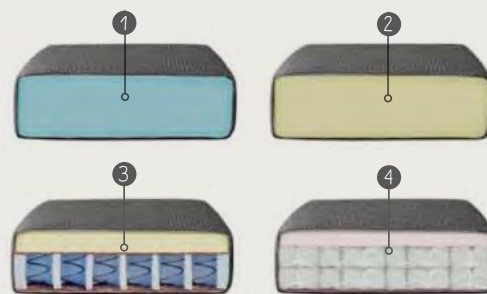

KIES JE ZITCOMFORT

Voor het zitcomfort zijn er vier mogelijkheden. In combinatie met de rugleuning, die is uitgevoerd in basic polyetherschuim, biedt elke uitvoering een prettig en ondersteunend zitcomfort.