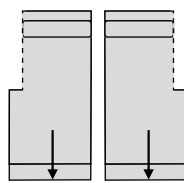

ZH45/48xZD53

Verstelbare zitdiepte +8cm

**1-Zits met eiland (70/80/90)  
links**

70 - H84xB131xD91  
80 - H84xB141xD91  
90 - H84xB151xD91

ZH45/48xZD53

Aantal poten 2

**1-Zits met eiland (70/80/90)  
rechts**

70 - H84xB131xD91  
80 - H84xB141xD91  
90 - H84xB151xD91

ZH45/48xZD53

Aantal poten 2

**Longchair links of rechts**  
H84xB96xD164

Rugbreedte 81

ZH45xZD125

Aantal poten 2

RELAX

**Longchair links of rechts +  
elektrische relaxfunctie**  
H84xB96xD164/182

Rugbreedte 81

ZH45xZD125

Aantal poten 2

**Hoek met eiland  
links of rechts**  
H84xB91xD219

ZH45/48xZD53

Aantal poten 3

**Hoek met eiland links  
+ elektrisch verstelbare  
zitdiepte**  
H84xB91xD219

ZH45xZD53

Aantal poten 3

Verstelbare zitdiepte + 25cm

**Hoek met eiland rechts  
+ elektrisch verstelbare  
zitdiepte**  
H84xB91xD219

ZH45xZD53

Aantal poten 3

Verstelbare zitdiepte + 25cm

**Trapeze element links of  
rechts zonder arm**  
H84xB109xD136