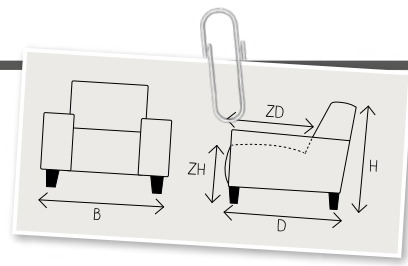

### KIES DE ARMLEUNING

Moscato en Muscolo bieden keuze uit een armluning in 3 breedtematen. Deze kunnen zowel links als rechts geplaatst worden.

\*Bij het element longchair steekt Arm B 4cm uit, bij Arm C 8cm.

Arm A  
H63xB15xD91

Arm B\*  
H63xB19xD91

Arm C\*  
H63xB23xD91

B breedte  
H hoogte  
D diepte  
ZH zithoogte  
ZD zitdiepte

**1-Zits zonder arm (70/80)**  
70 - H84xB71xD91  
80 - H84xB81xD91

ZH45/48xZD53