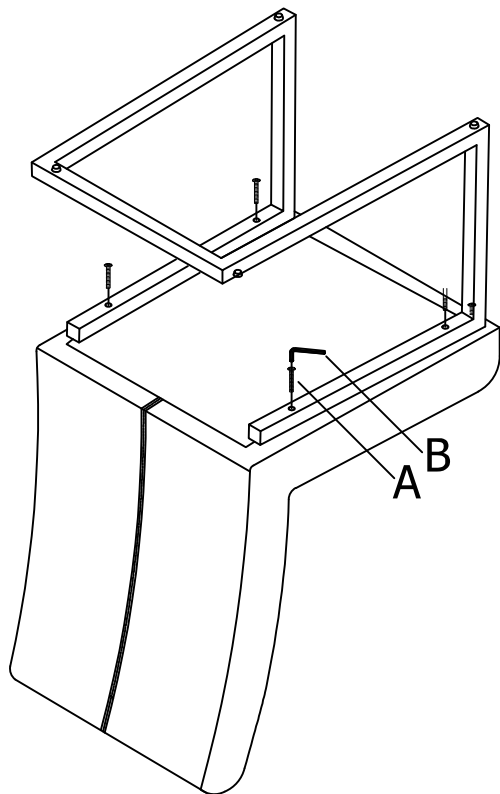

**Pronto**  
wonen

Model Oro  
Montagehandleiding eetstoel

STEP1

STEP2

A	50001		M6*35	4
B	50000		4#	1