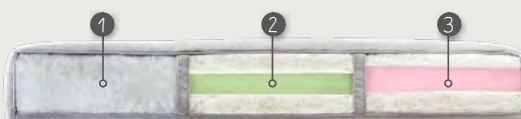

Het kan voorkomen dat bij de longchair over de breedte van het zitvlak een stiknaad komt i.v.m. de stofbreedte.

## KIES DE POOT

Aziri biedt de keuze uit 2 soorten zwarte metalen poten met poothoogte H15cm (standaard) of H17cm (meerprijs).

## COMBINEER HET ZITCOMFORT

Zowel voor de rug- als zitkussens zijn een 3-tal opties mogelijk die je met elkaar kunt combineren.

KIES HET COMFORT  
VOOR JE ZITKUSSEN

- 1 **Basic** polyetherschuim met een toplaag van HR-koudschuim
- 2 **Premium** onderlaag van polyetherschuim, bovenlaag van HR-koudschuim met een toplaag van traagschuim
- 3 **Supreme** pocketvering met een toplaag van traagschuim