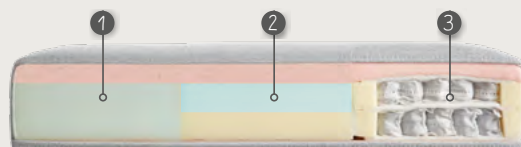

COMBINEER HET ZITCOMFORT

Zowel voor de rug- als zitkussens zijn een 3-tal opties mogelijk die je met elkaar kunt combineren.

KIES HET COMFORT
VOOR JE ZITKUSSEN

- 1 **Basic** polyetherschuim met een toplaag van HR-koudschuim
- 2 **Premium** onderlaag van polyetherschuim, bovenlaag van HR-koudschuim met een toplaag van traagschuim
- 3 **Supreme** pocketvering met een toplaag van traagschuim