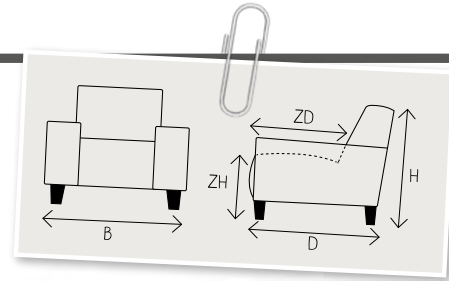

FLORANCE

ELEMENTENCONCEPT

Pronto

wonen

FLORANCE

B breedte
H hoogte
D diepte
ZH zithoogte
ZD zitdiepte

Florance als naam wonderschoon en als zitmeubel comfortabel en altijd oogstrelend. Bekijk de vele mogelijkheden en creëer je eigen bezienswaardigheid.

1,5 Zits zonder arm
H86xB75xD91
ZH46xZD55

1,5-Zits incl. arm links of rechts
H86xB97xD91
ZH46xZD55
Aantal poten 2

Loveseat incl. arm
H86xB119xD91
ZH46xZD55
Aantal poten 4

2-Zits zonder arm
H86xB120xD91
ZH46xZD55

2-Zits incl arm links of rechts
H86xB142xD91
ZH46xZD55
Aantal poten 2

2-Zits incl. arm
H86xB164xD91
ZH46xZD55
Aantal poten 4

2,5-Zits zonder arm
H86xB150xD91
ZH46xZD55

2,5-Zits zonder arm + slaap- & relaxfunctie
H86xB150xD91
ZH46xZD55
Slaap- & Relaxfunctie +D63

Hoekelement
H86xB103xD103
ZH46xZD55
Aantal poten 2

Hocker
H44xB97xD66
Aantal poten 4

Alle afmetingen zijn in cm en kunnen iets afwijken: ca. 1cm per element en ca. 5cm bij samengestelde combinaties. De hoogtemaat is incl. poothoogte. Breedtematen zijn incl. de armlenuing van 22cm. Elk element heeft 4 poten. Bij keuze