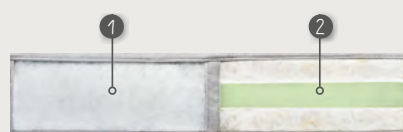

KIES HET COMFORT
VOOR JE RUGKUSSEN

- 1 **Basic** mix van polyetherschuim- en siliconenvlokken
- 2 **Excellent** HR-koudschuim met een afdeklag van siliconenvlokken en donsveren

LEVERBAAR IN ALLE
STOFFEN & KLEUREN UIT
DE PRONTO WONEN
STOFFENCOLLECTIE