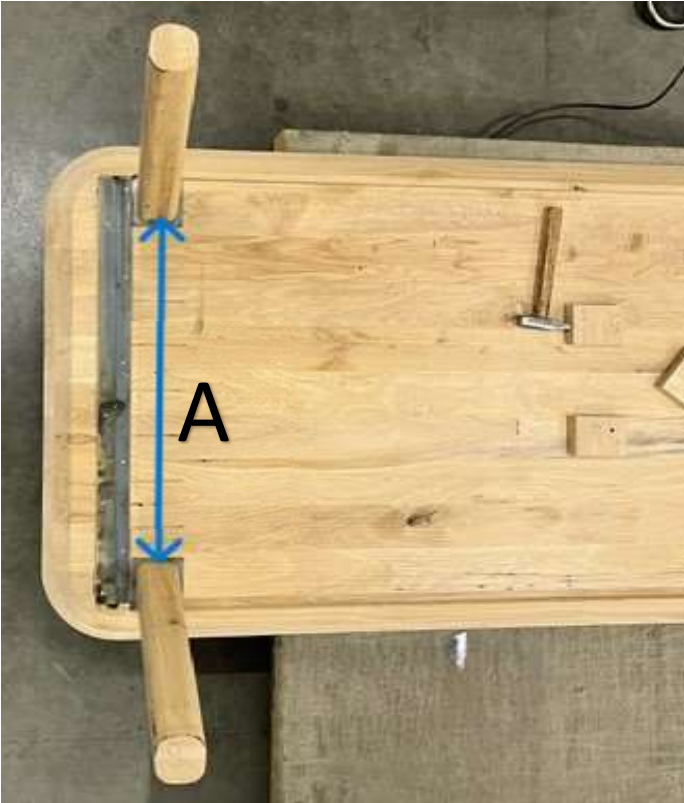

RONDE BLADEN

Pronto
wonen

BLAD ROND 130

A = 66 CM
B = 7,5 CM

BLAD ROND 140

A = 73 CM
B = 8 CM

BLAD OVAAL

260X125 A=58 CM
 B=37 CM

230X110 A=51 CM
 B=37 CM

200X100 A=48 CM
 B=37 CM

BLAD VERJONGD AFGEROND

BLAD VERJONGD AFGEROND

160x90 A=59 CM
180x90 B=17 CM

200x100 A=69 CM
220x100 B=17 CM
240x100

260x110 A=79 CM
280x110 B=17 CM

Blad Deens Ovaal

160x90 A=36 CM
180x90 B=16 CM

200x100 A=46 CM
220x100 B=16 CM
240x100

260x110 A=56 CM
280x110 B=16 CM

Blad Life Edge

160x90 A=58
 180x90 B=12

200x100 A=68 CM
 220x100 B=12 CM
 240x100

260x110 A=78 CM
 280x110 B=12 CM
 300x110

Blad Strak

160x90 A=58 CM
 180x90 B=12 CM

200x100 A=68 CM
 220x100 B=12 CM
 240x100

260x110 A=78 CM
 280x110 B=12 CM
 300x110