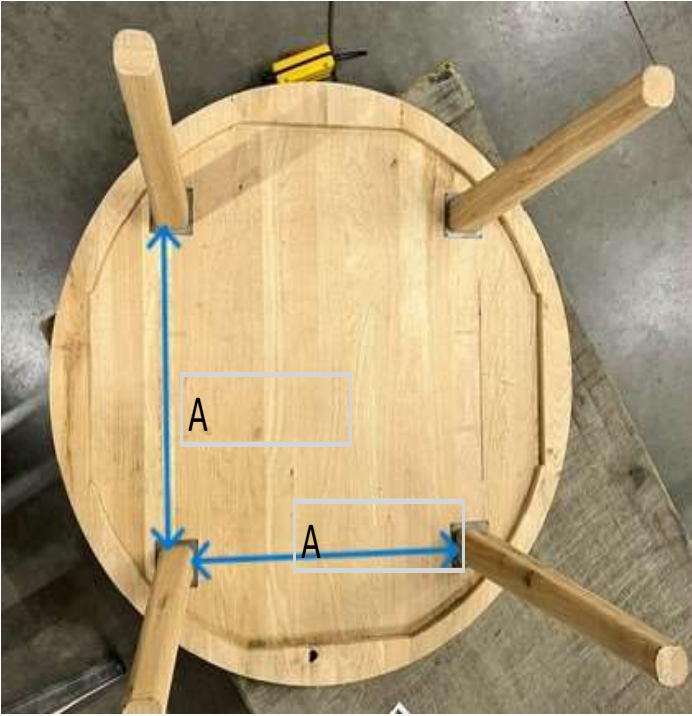

RONDE BLADEN

Pronto
wonen

BLAD ROND 130

A = 66 CM
B = 7,5 CM

BLAD ROND 140

A = 73 CM
B = 8 CM

BLAD OVAAL

260X125 A=58 CM
 B=37 CM

230X110 A=51 CM
 B=37 CM

200X100 A=48 CM
 B=37 CM

BLAD VERJONGD AFGEROND

BLAD VERJONGD AFGEROND

160x90 A=59 CM
180x90 B=17 CM

200x100 A=69 CM
220x100 B=17 CM
240x100

260x110 A=79 CM
280x110 B=17 CM

Blad Deens Ovaal

160x90 A=36 CM
180x90 B=16 CM

200x100 A=46 CM
220x100 B=16 CM
240x100

260x110 A=56 CM
280x110 B=16 CM

Blad Life Edge

160x90 A=58
 180x90 B=12

200x100 A=68 CM
 220x100 B=12 CM
 240x100

260x110 A=78 CM
 280x110 B=12 CM
 300x110

Blad Strak

160x90 A=58 CM
 180x90 B=12 CM

200x100 A=68 CM
 220x100 B=12 CM
 240x100

260x110 A=78 CM
 280x110 B=12 CM
 300x110