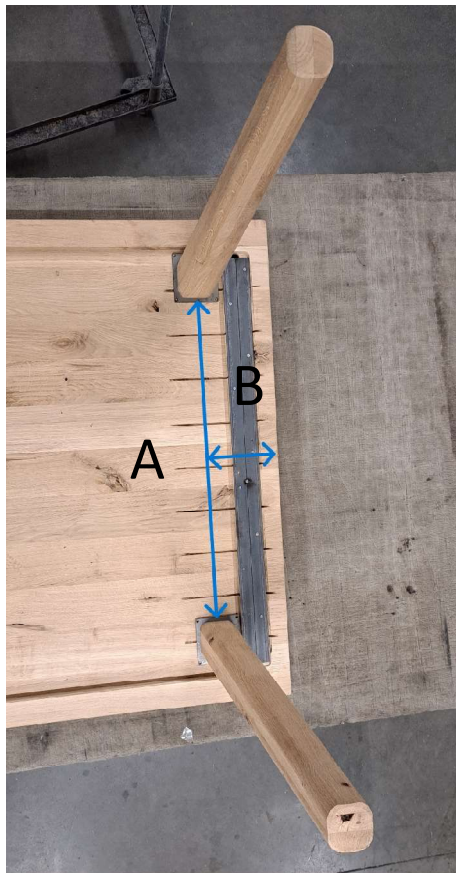

230X110 A=51 CM
 B=37 CM

200X100 A=48 CM
 B=37 CM

BLAD VERJONGD AFGEROND

BLAD VERJONGD AFGEROND

160x90 A=59 CM
180x90 B=17 CM

200x100 A=69 CM
220x100 B=17 CM
240x100

260x110 A=79 CM
280x110 B=17 CM

Blad Deens Ovaal

160x90 A=36 CM
180x90 B=16 CM

200x100 A=46 CM
220x100 B=16 CM
240x100

260x110 A=56 CM
280x110 B=16 CM

Blad Life Edge

160x90 A=58
 180x90 B=12

200x100 A=68 CM
 220x100 B=12 CM
 240x100

260x110 A=78 CM
 280x110 B=12 CM
 300x110

Blad Strak

160x90 A=58 CM
 180x90 B=12 CM

200x100 A=68 CM
 220x100 B=12 CM
 240x100

260x110 A=78 CM
 280x110 B=12 CM
 300x110