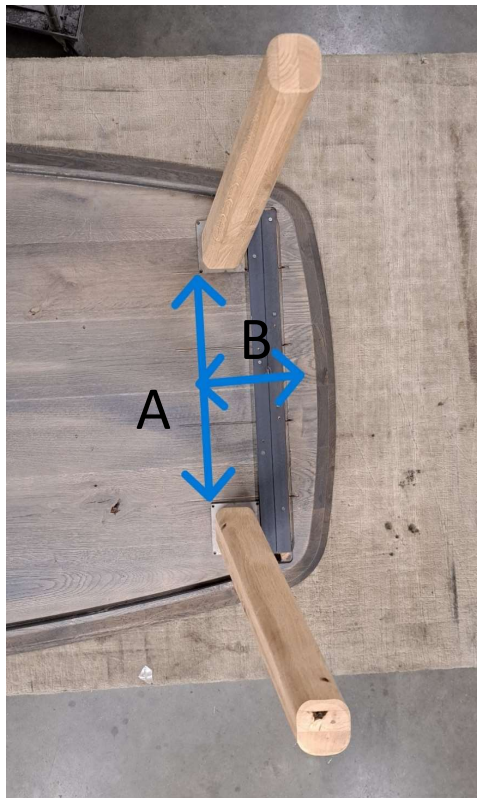

230X110 A=51 CM
 B=37 CM

200X100 A=48 CM
 B=37 CM

BLAD VERJONGD AFGEROND

BLAD VERJONGD AFGEROND

160x90 A=59 CM
180x90 B=17 CM

200x100 A=69 CM
220x100 B=17 CM
240x100

260x110 A=79 CM
280x110 B=17 CM

Blad Deens Ovaal

160x90 A=36 CM
180x90 B=16 CM

200x100 A=46 CM
220x100 B=16 CM
240x100

260x110 A=56 CM
280x110 B=16 CM

Blad Life Edge

160x90 A=58
 180x90 B=12

200x100 A=68 CM
 220x100 B=12 CM
 240x100

260x110 A=78 CM
 280x110 B=12 CM
 300x110