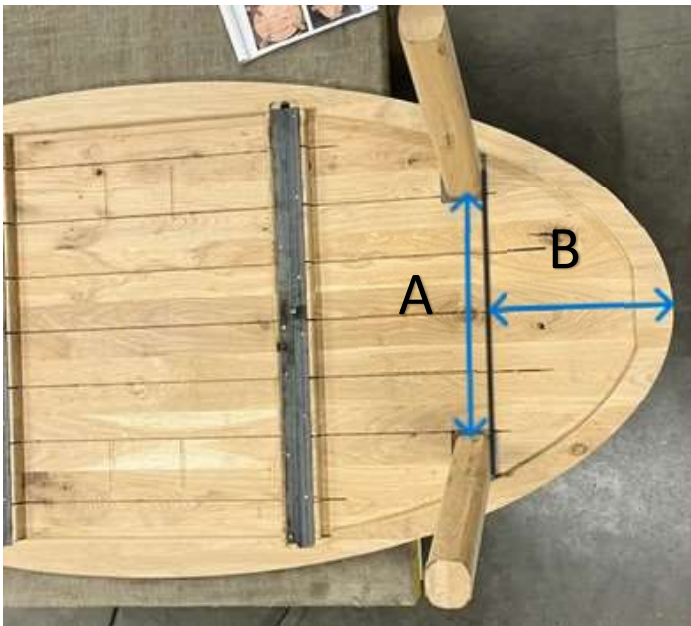

RONDE BLADEN

Pronto
wonen

BLAD ROND 130

A = 66 CM
B = 7,5 CM

BLAD ROND 140

A = 73 CM
B = 8 CM

BLAD OVAAL

260X125 A=58 CM
 B=37 CM

230X110 A=51 CM
 B=37 CM

200X100 A=48 CM
 B=37 CM

BLAD VERJONGD AFGEROND

BLAD VERJONGD AFGEROND

160x90 A=59 CM
180x90 B=17 CM

200x100 A=69 CM
220x100 B=17 CM
240x100

260x110 A=79 CM
280x110 B=17 CM

Blad Deens Ovaal

160x90 A=36 CM
180x90 B=16 CM

200x100 A=46 CM
220x100 B=16 CM
240x100

260x110 A=56 CM
280x110 B=16 CM

Blad Life Edge

160x90 A=58
 180x90 B=12

200x100 A=68 CM
 220x100 B=12 CM
 240x100

260x110 A=78 CM
 280x110 B=12 CM
 300x110

Blad Strak

160x90 A=58 CM
 180x90 B=12 CM

200x100 A=68 CM
 220x100 B=12 CM
 240x100

260x110 A=78 CM
 280x110 B=12 CM
 300x110