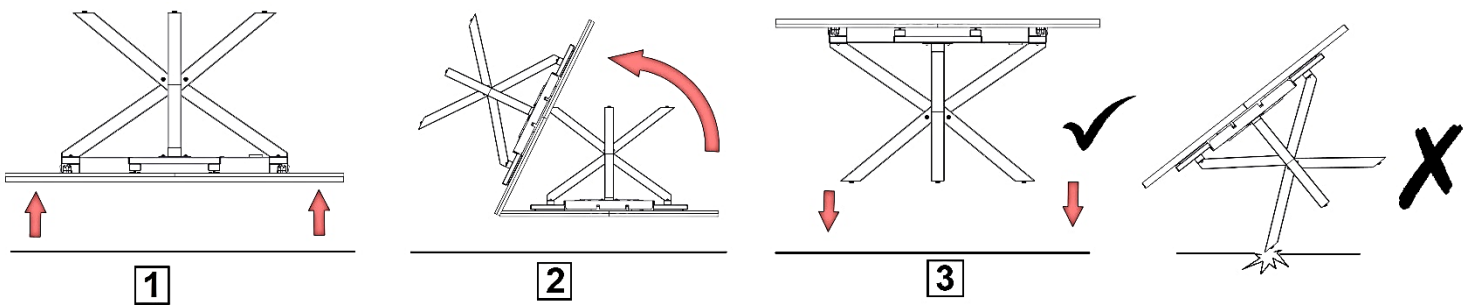

MASCARO (uitschuiftafels)

			
12 x M8x16	1 x Hex key	1 x Middle leg	2 x Left - Right legs

1.

1 x Middle leg

4 x M8x16

2. 4 x M8x16

1 x Left - Right leg

3. 4 x M8x16

1 x Left - Right leg

4.

12 x

5.

6.

! MAX 40 KG !