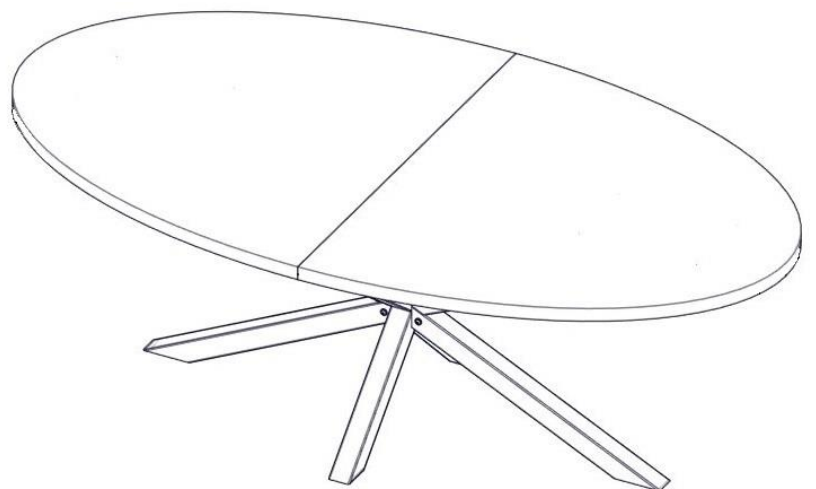

MASCARO (uitschuiftafels)

			
12 x M8x16	1 x Hex key	1 x Middle leg	2 x Left - Right legs

1.

1 x Middle leg

4 x M8x16

2. 4 x M8x16

1 x Left - Right leg

3. 4 x M8x16

1 x Left - Right leg

4.

12 x

5.

6.

! MAX 40 KG !