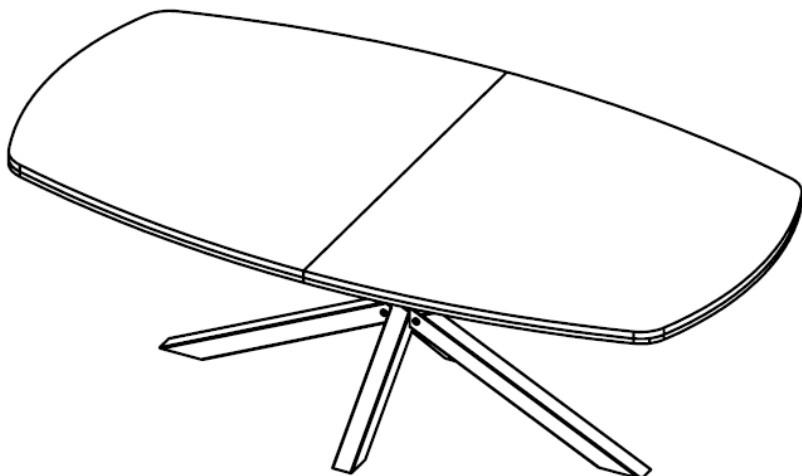

MASCARO (uitschuiftafels)

			
12 x M8x16	1 x Hex key	1 x Middle leg	2 x Left - Right legs

1.

1 x Middle leg

4 x M8x16

2. 4 x M8x16

1 x Left - Right leg

3. 4 x M8x16

1 x Left - Right leg

4.

12 x

5.

6.

! MAX 40 KG !