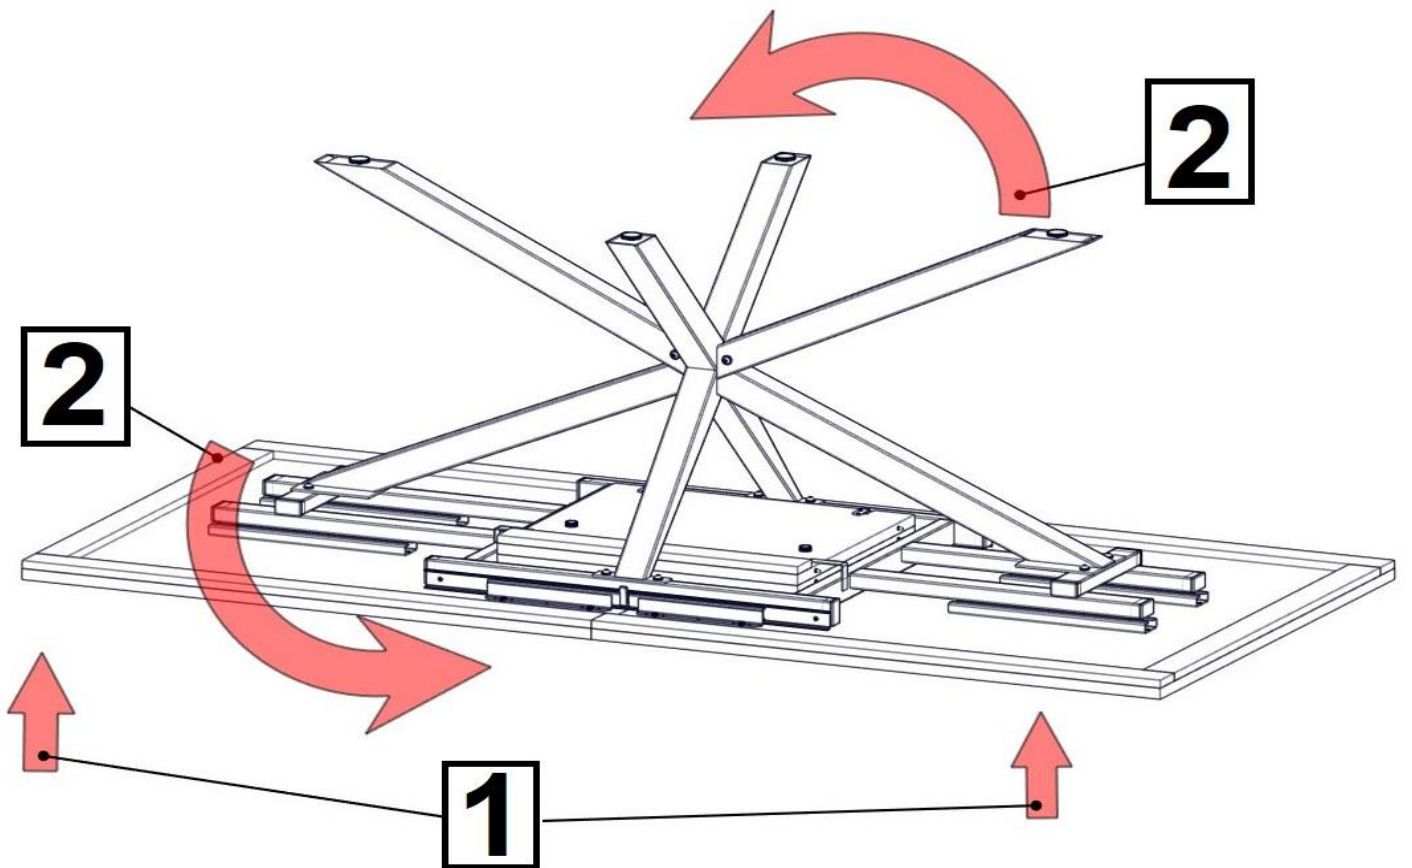

MASCARO (uitschuiftafels)

			
12 x M8x16	1 x Hex key	1 x Middle leg	2 x Left - Right legs

1.

1 x Middle leg

4 x M8x16

2. 4 x M8x16

1 x Left - Right leg

3. 4 x M8x16

1 x Left - Right leg

4.

12 x

5.

6.

! MAX 40 KG !