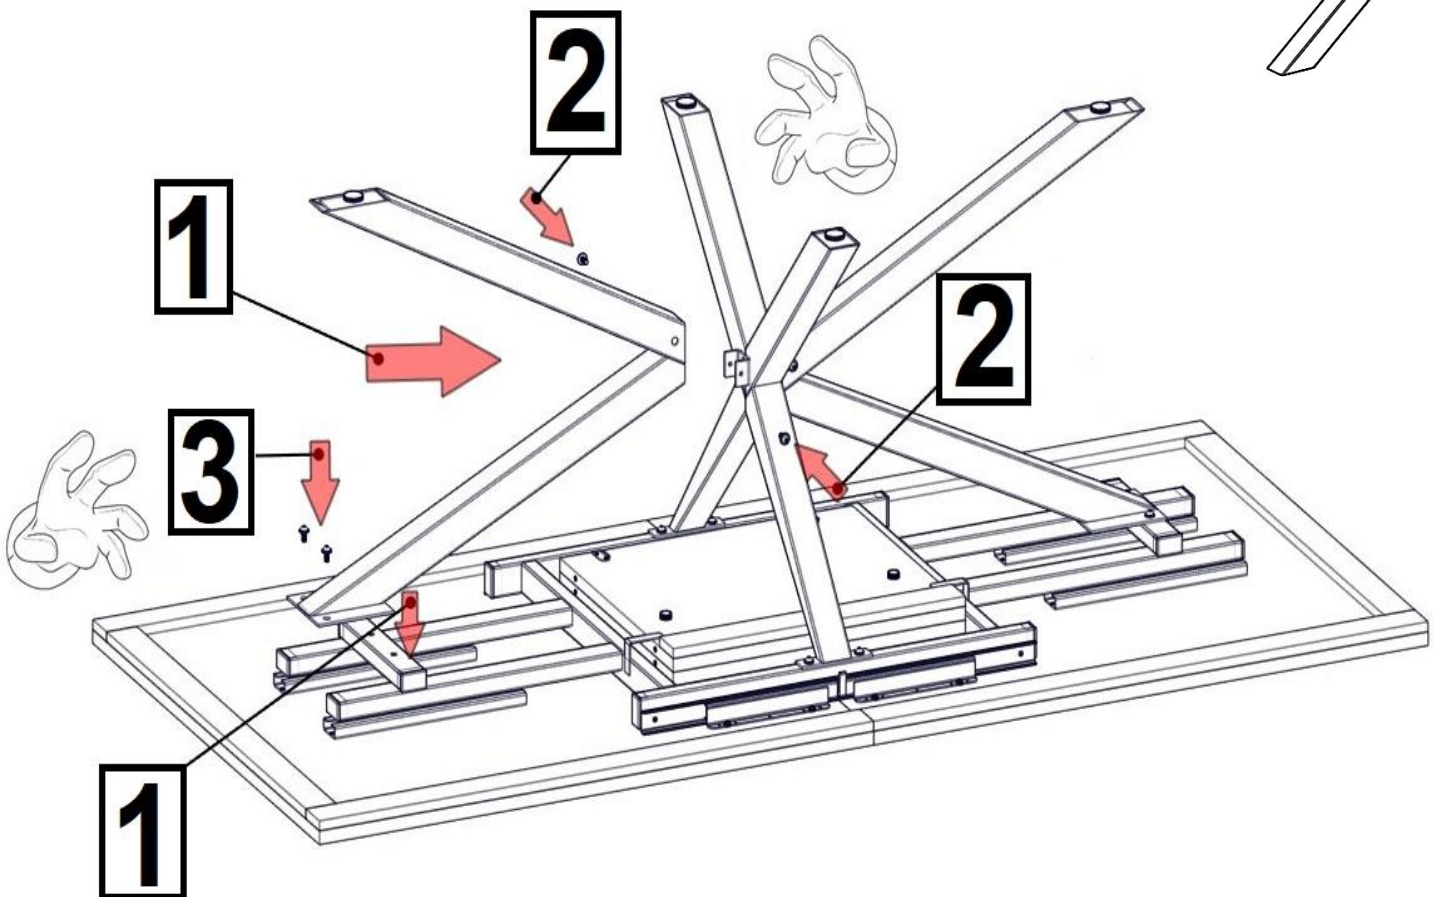

MASCARO (uitschuiftafels)

			
12 x M8x16	1 x Hex key	1 x Middle leg	2 x Left - Right legs

1.

1 x Middle leg

4 x M8x16

2. 4 x M8x16

1 x Left - Right leg

3. 4 x M8x16

1 x Left - Right leg

4.

12 x

5.

6.

! MAX 40 KG !