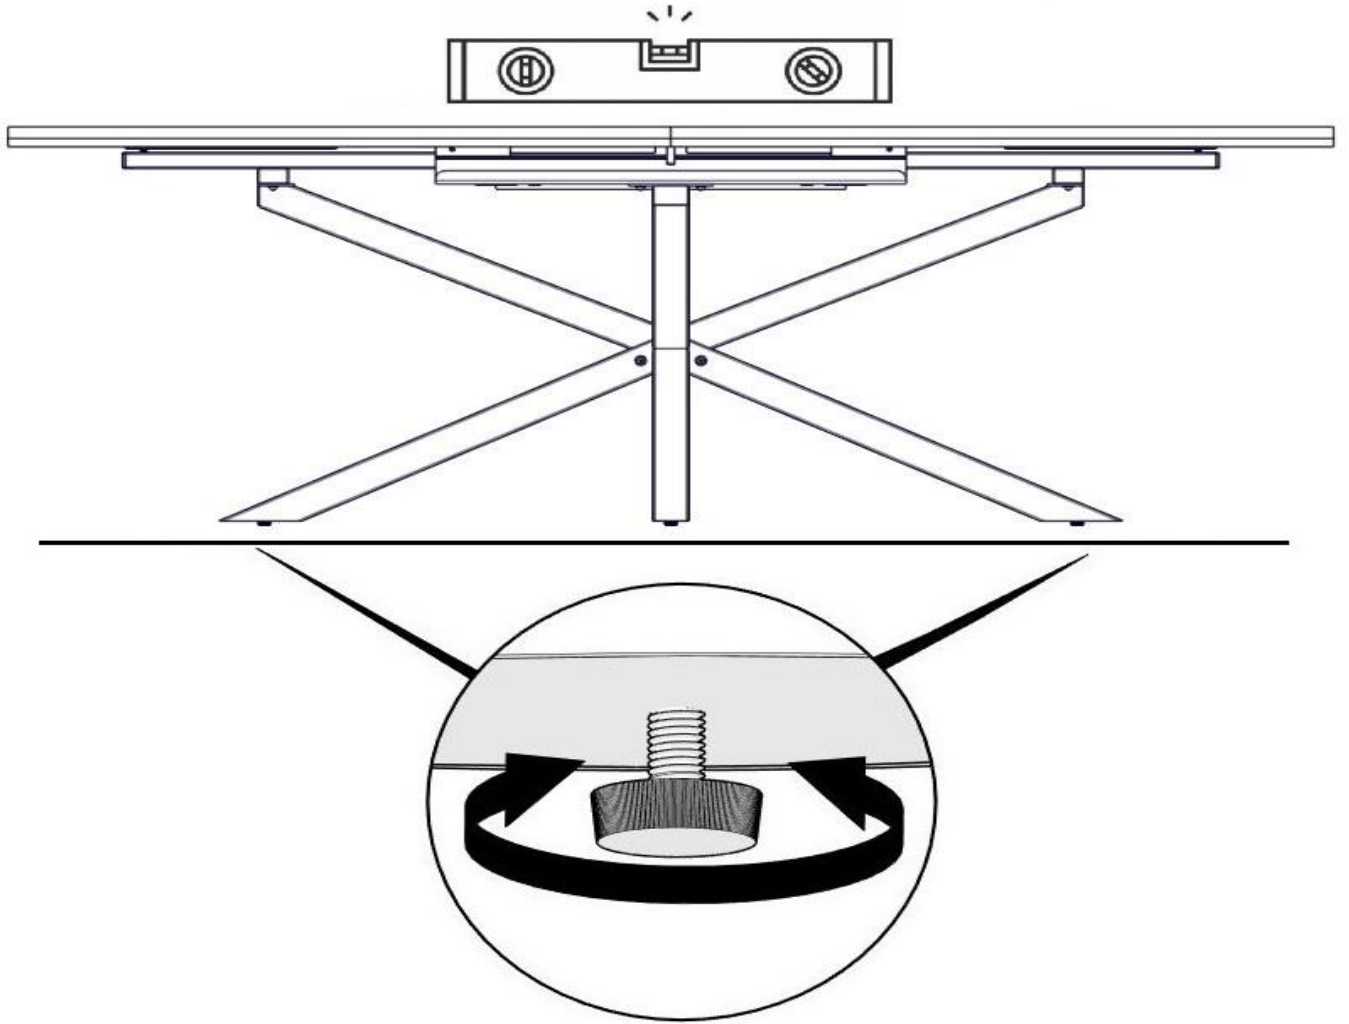

MASCARO (uitschuiftafels)

			
12 x M8x16	1 x Hex key	1 x Middle leg	2 x Left - Right legs

1.

1 x Middle leg

4 x M8x16

2. 4 x M8x16

1 x Left - Right leg

3. 4 x M8x16

1 x Left - Right leg

4.

12 x

5.

6.

! MAX 40 KG !