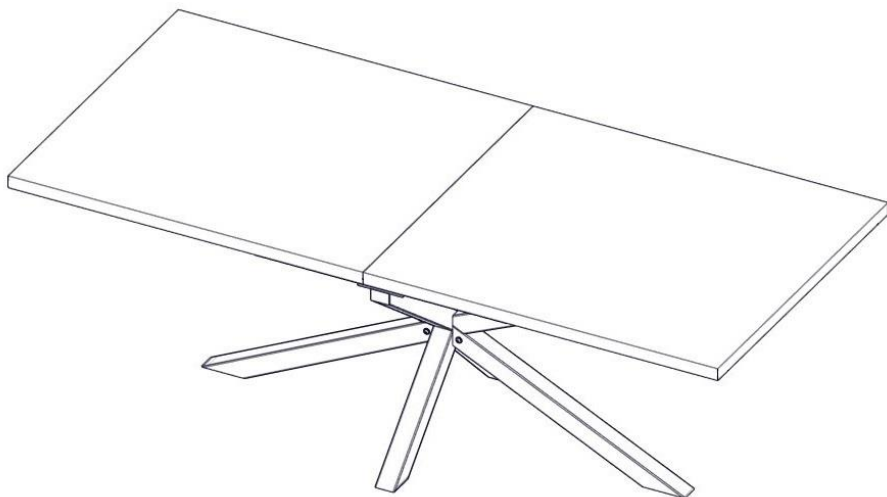

MASCARO (uitschuiftafels)

			
12 x M8x16	1 x Hex key	1 x Middle leg	2 x Left - Right legs

1.

1 x Middle leg

4 x M8x16

2. 4 x M8x16

1 x Left - Right leg

3. 4 x M8x16

1 x Left - Right leg

4.

12 x

5.

6.

! MAX 40 KG !