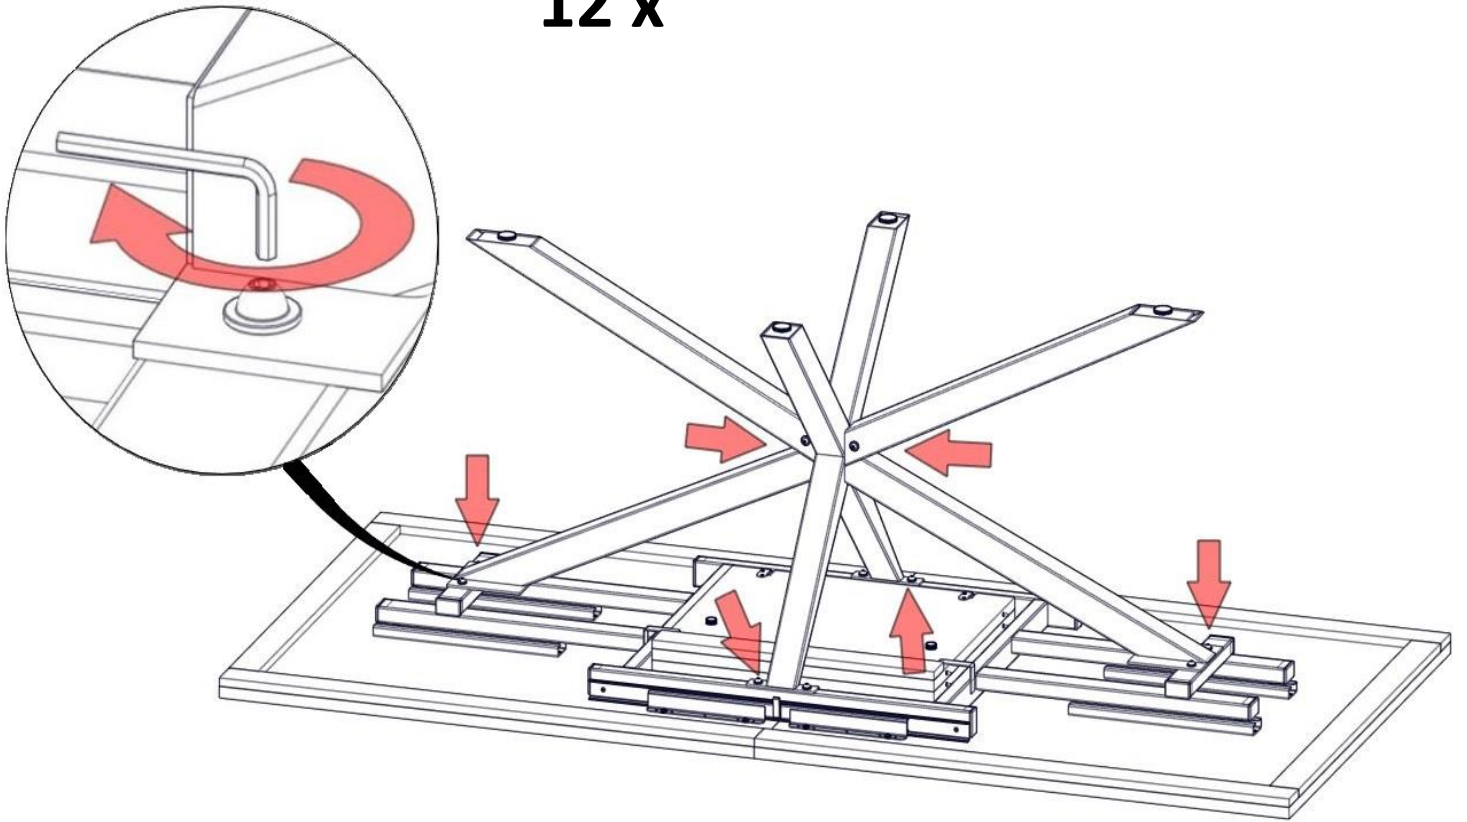

MASCARO (uitschuiftafels)

			
12 x M8x16	1 x Hex key	1 x Middle leg	2 x Left - Right legs

1.

1 x Middle leg

4 x M8x16

2. 4 x M8x16

1 x Left - Right leg

3. 4 x M8x16

1 x Left - Right leg

4.

12 x

5.

6.

! MAX 40 KG !