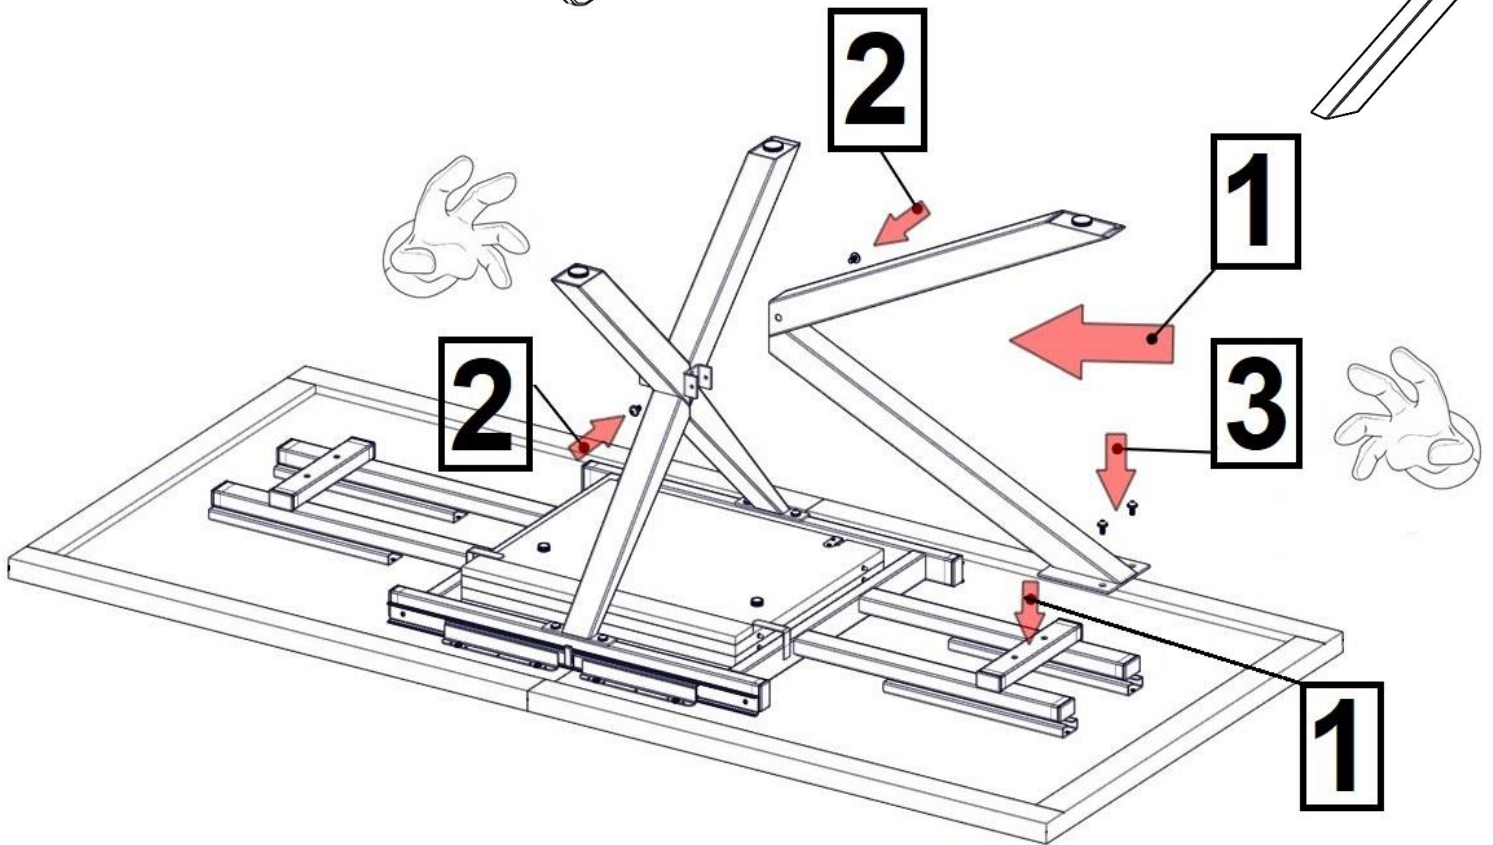

MASCARO (uitschuiftafels)

			
12 x M8x16	1 x Hex key	1 x Middle leg	2 x Left - Right legs

1.

1 x Middle leg

4 x M8x16

2. 4 x M8x16

1 x Left - Right leg

3. 4 x M8x16

1 x Left - Right leg

4.

12 x

5.

6.

! MAX 40 KG !