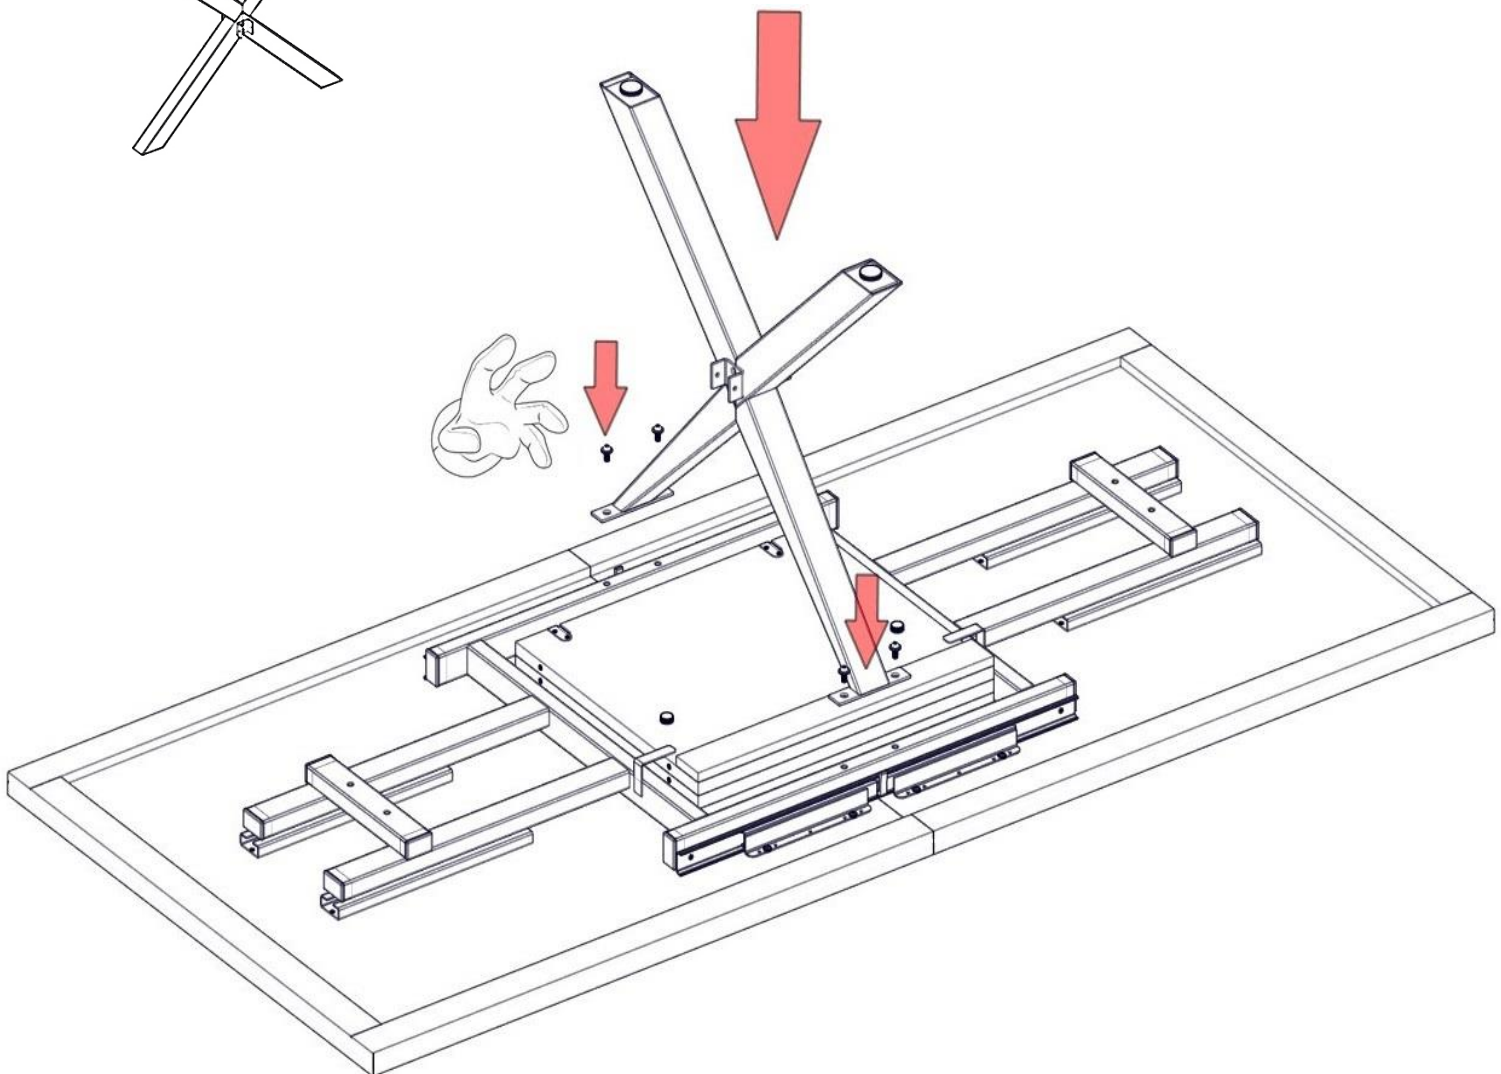

MASCARO (uitschuiftafels)

			
12 x M8x16	1 x Hex key	1 x Middle leg	2 x Left - Right legs

1.

1 x Middle leg

4 x M8x16

2. 4 x M8x16

1 x Left - Right leg

3. 4 x M8x16

1 x Left - Right leg

4.

12 x

5.

6.

! MAX 40 KG !