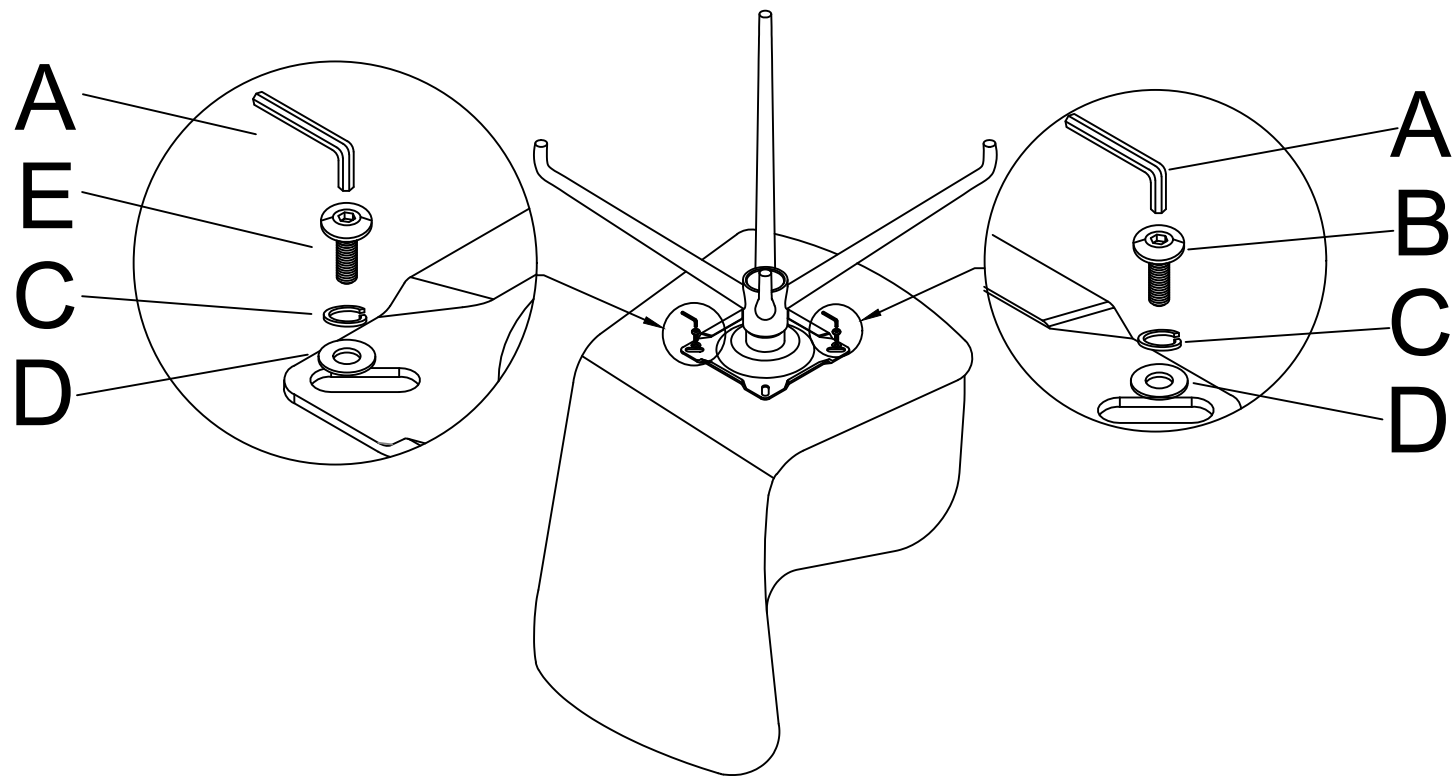

# Pronto

wonen

LEMBO Armstoel

STEP1

STEP2

				<b>C</b>		M6*1.6	4
<b>A</b>		4#	1	<b>D</b>		Ø17*Ø6*1.5	4
<b>B</b>		M6*16	2	<b>E</b>		M6*25	2