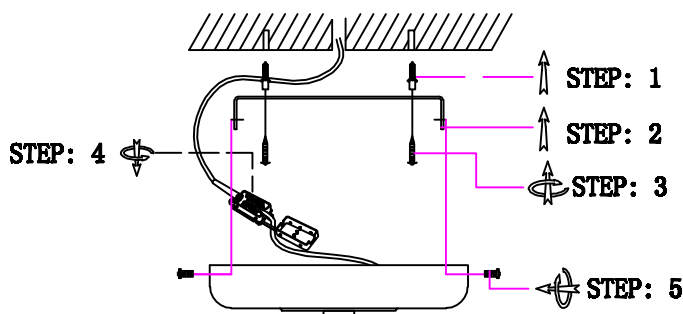

Tossica

PLAFOND LAMP/CEILING LAMP

1-E27
220-240V/40W

220-240V 50Hz

CLASS II