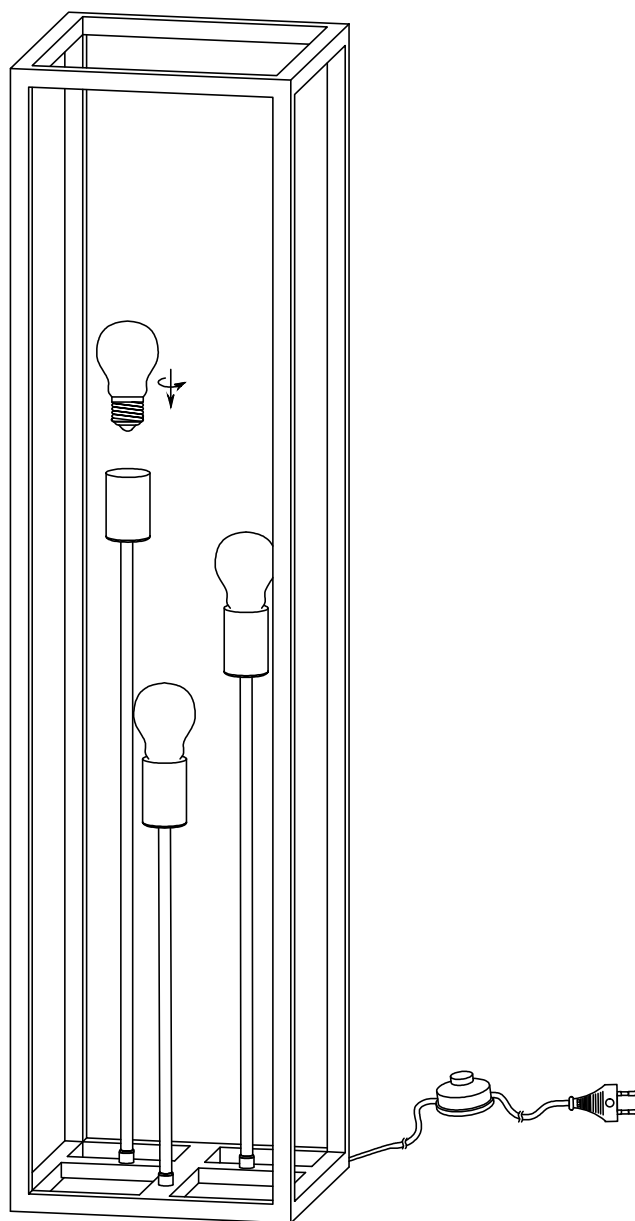

Tiamo vloerlamp

CLASS II
N. W. : 4. 24 KG

230V~50Hz E27 Max. 25W × 3