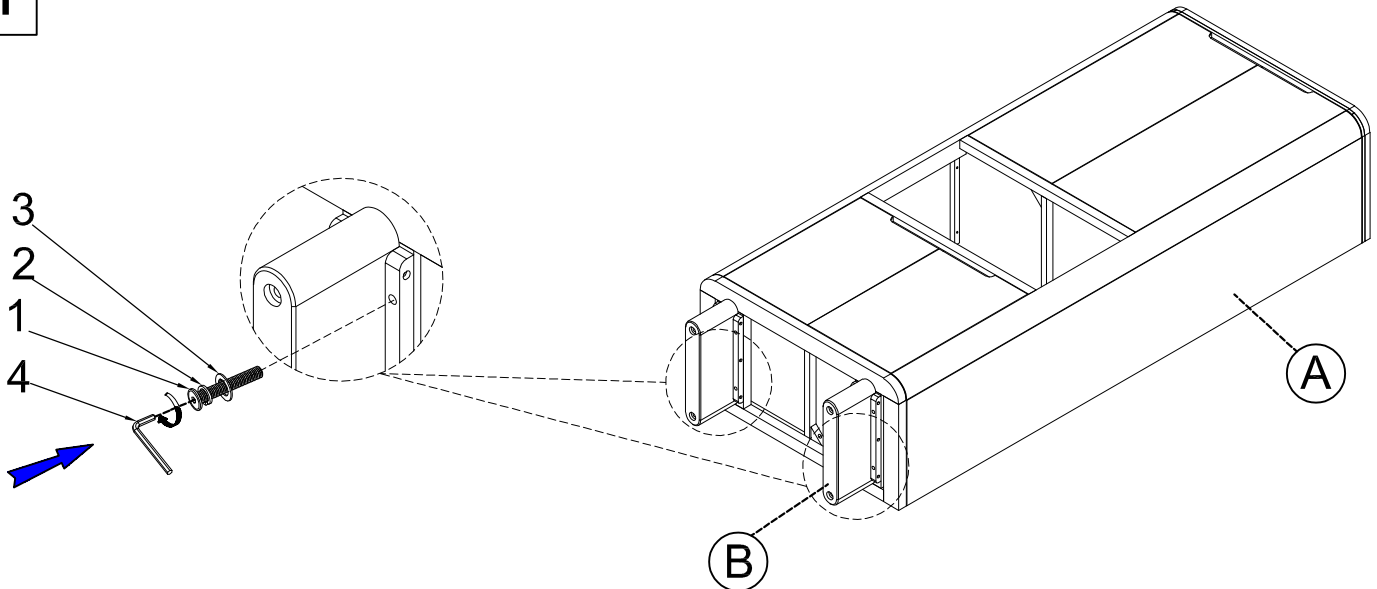

TONDATO - E / 17228

1. (M8 x 50) x 08

2. (Ø8) x 08

3. (Ø8x19) x 08

4. (K4) x 1

A x 1

B x 2

1

2

Complete

Adjustable leg

TONDATO - E / 17228

1. (Lx300) x 1

2. (M3.5x15) x 1

3. (M4x40) x 1

4. (2/12x18x18) x 2

5. (M4x40) x 1

15 MIN

Wall

Wall