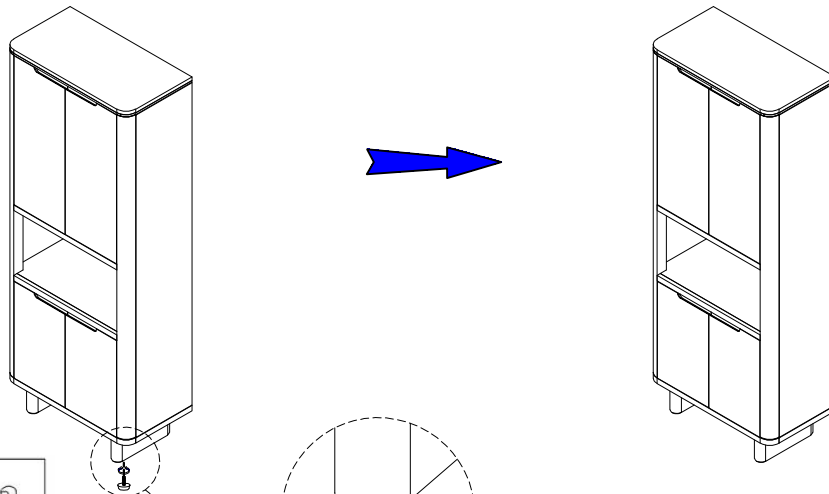

TONDATO - E / 17228

1. (M8 x 50) x 08

2. (Ø8) x 08

3. (Ø8x19) x 08

4. (K4) x 1

A x 1

B x 2

1

2

Complete

Adjustable leg

TONDATO - E / 17228

1. (Lx300) x 1

2. (M3.5x15) x 1

3. (M4x40) x 1

4. (2/12x18x18) x 2

5. (M4x40) x 1

15 MIN

Wall

Wall