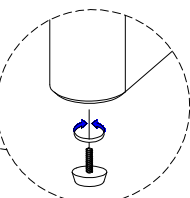

TONDATO - E / 17228

1. (M8 x 50) x 08

2. (Ø8) x 08

3. (Ø8x19) x 08

4. (K4) x 1

A x 1

B x 2

1

2

Complete

Adjustable leg

TONDATO - E / 17228

1. (Lx300) x 1

2. (M3.5x15) x 1

3. (M4x40) x 1

4. (2/12x18x18) x 2

5. (M4x40) x 1

15 MIN

Wall

Wall