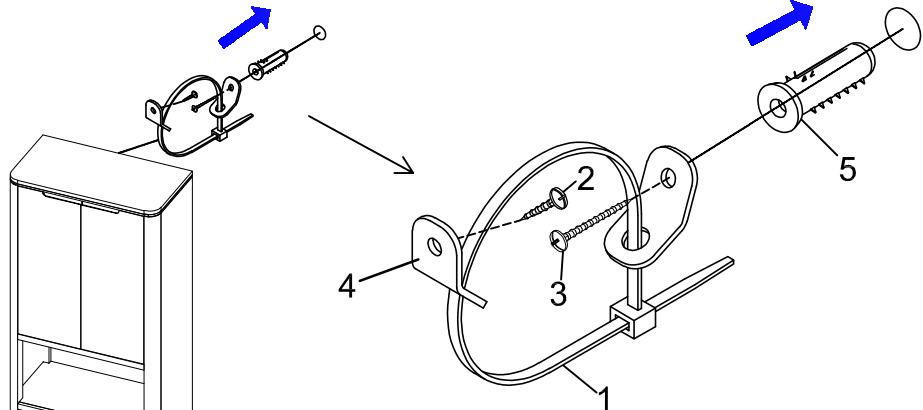

2

Complete

Adjustable leg

TONDATO - E / 17228

1. (Lx300) x 1

2. (M3.5x15) x 1

3. (M4x40) x 1

4. (2/12x18x18) x 2

5. (M4x40) x 1

15 MIN

Wall

Wall