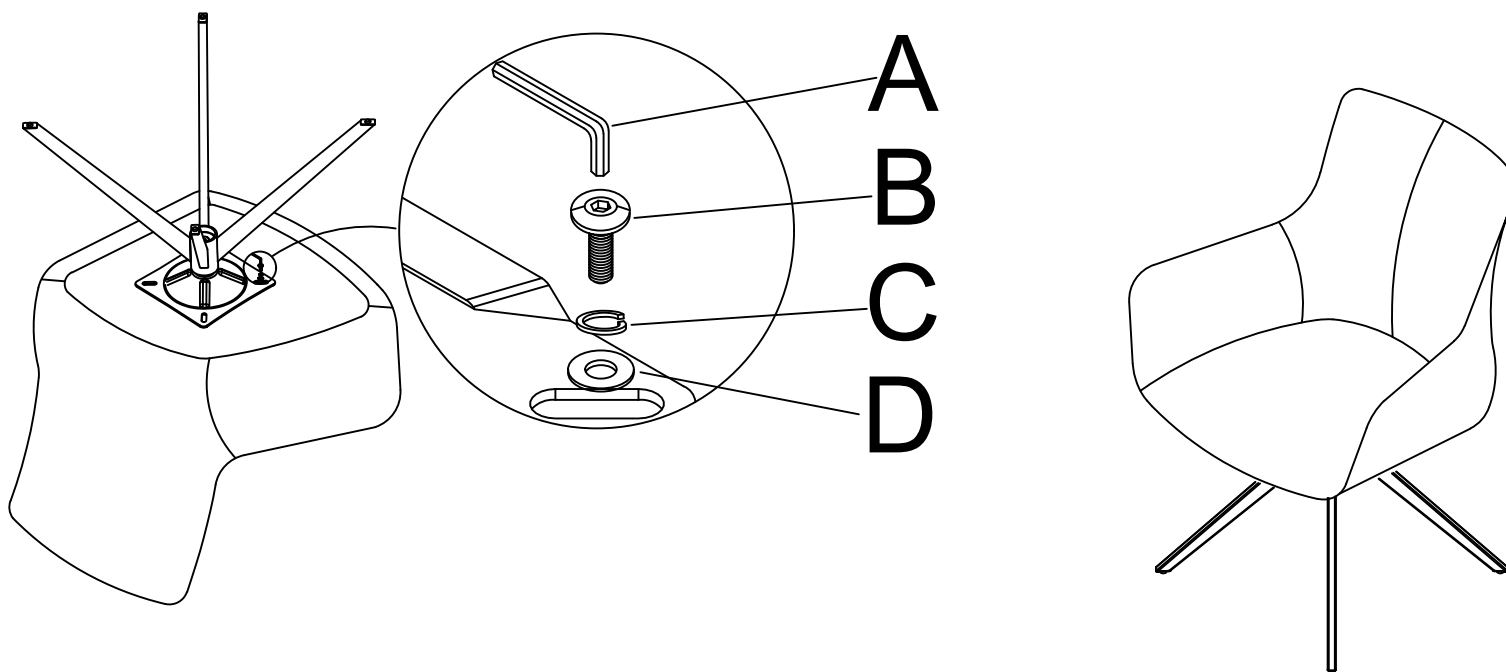

# CENO Montagehandleiding armstoel

<b>A</b>		4#	1	<b>C</b>		M6*1.6	4
<b>B</b>		M6*16	4	<b>D</b>		Ø17*Ø6*1.5	4