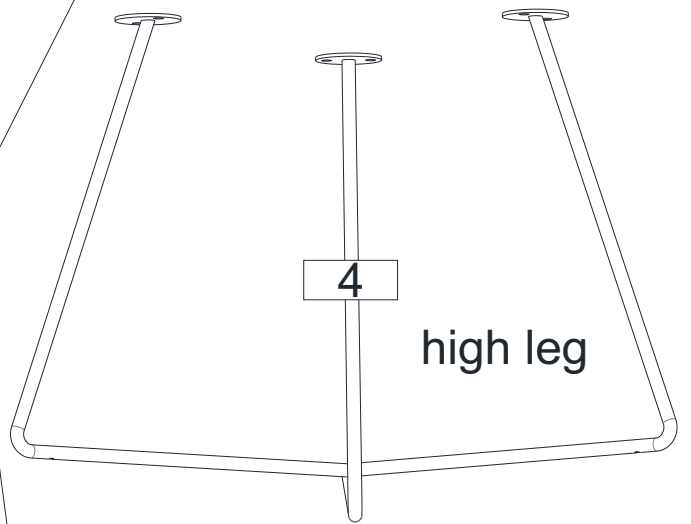

Pronto
wonen

Montage instructies
Todino
triangular tables

Montagemateriaal

2.63	6mm	2.64	4mm	2.65	M6x16mm	2.66	Ø6x13mm
x1		x1		x12		x12	

No	LENGHT	WIDTH	QTY
1	826**	866**	1
3	676**	716**	1
Fittings			
4	585	510	1
2	650	565	1

small table top

large table top

short leg

high leg

1

2

3

4