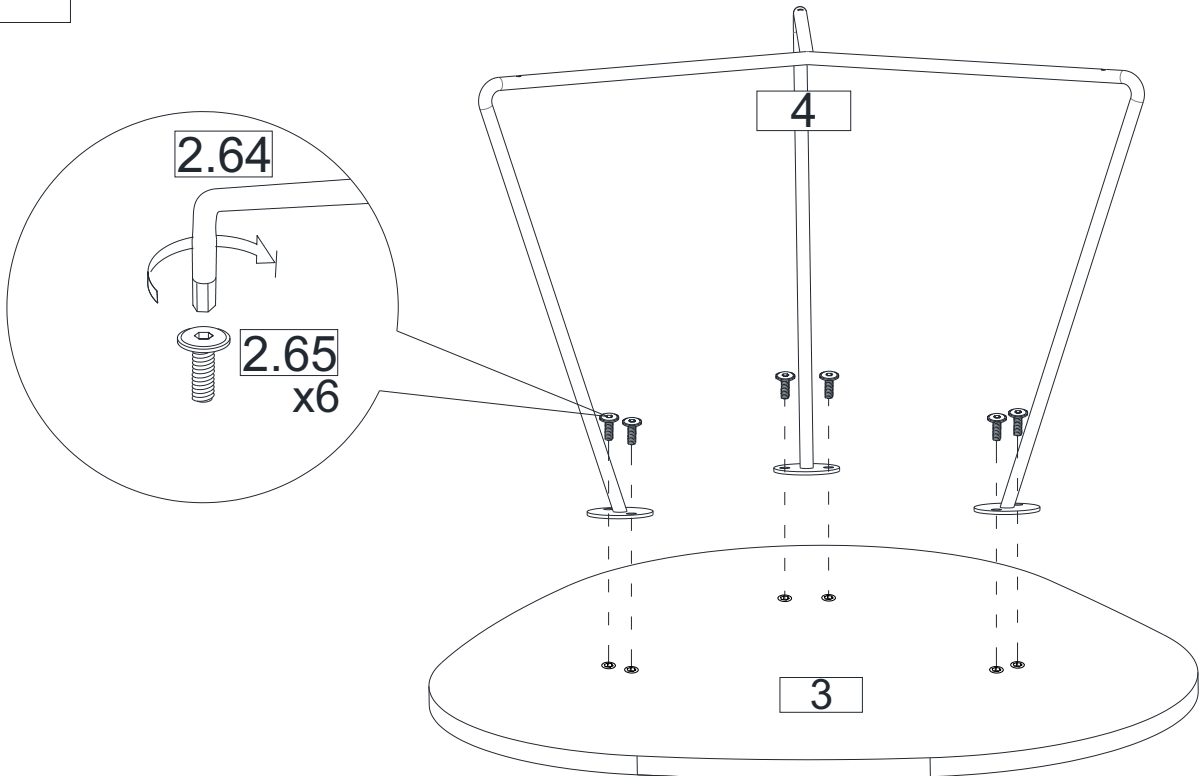

Pronto
wonen

Montage instructies
Todino
triangular tables

Montagemateriaal

2.63	6mm	2.64	4mm	2.65	M6x16mm	2.66	Ø6x13mm
x1		x1		x12		x12	

No	LENGHT	WIDTH	QTY
1	826**	866**	1
3	676**	716**	1
Fittings			
4	585	510	1
2	650	565	1

small table top

large table top

short leg

high leg

1

2

3

4