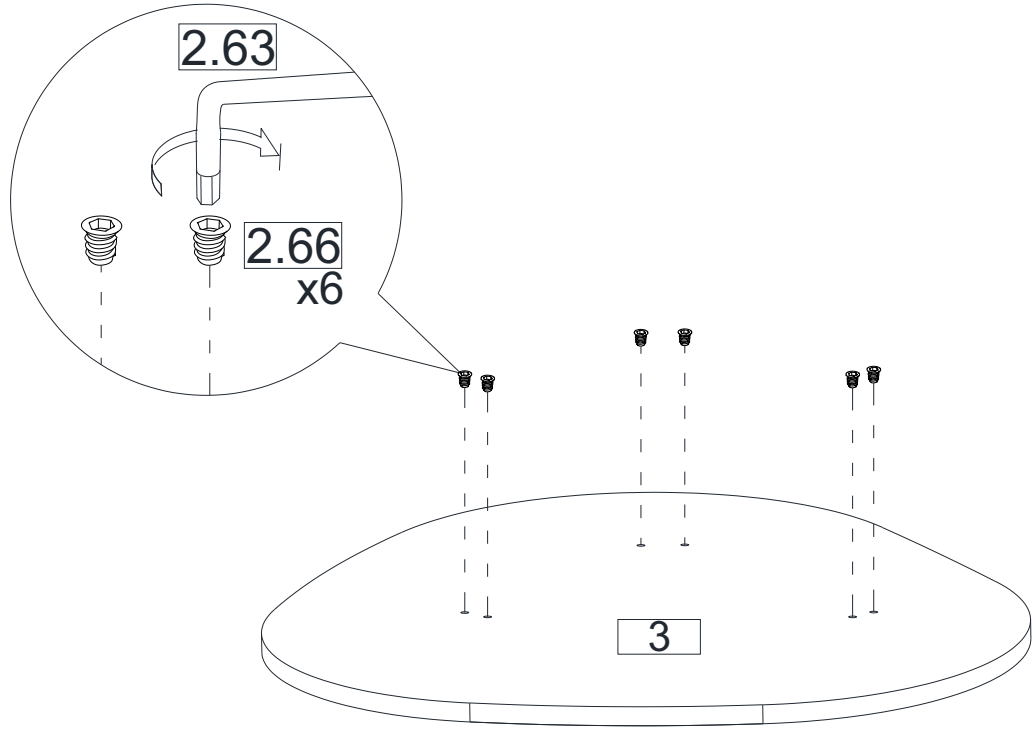

Pronto
wonen

Montage instructies
Todino
triangular tables

Montagemateriaal

2.63	6mm	2.64	4mm	2.65	M6x16mm	2.66	Ø6x13mm
x1		x1		x12		x12	

No	LENGHT	WIDTH	QTY
1	826**	866**	1
3	676**	716**	1
Fittings			
4	585	510	1
2	650	565	1

small table top

large table top

short leg

high leg

1

2

3

4