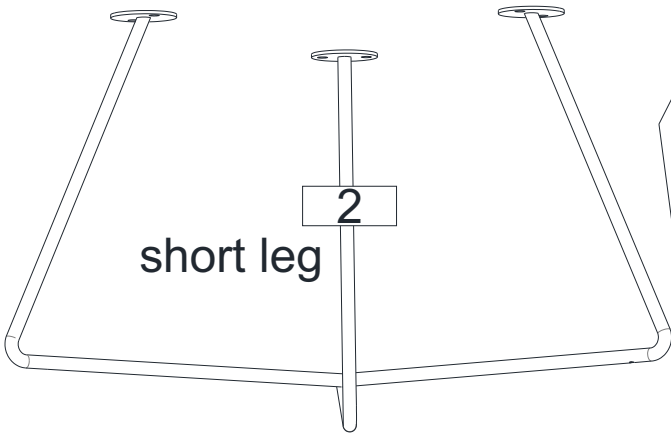

Pronto
wonen

Montage instructies
Todino
triangular tables

Montagemateriaal

2.63	6mm	2.64	4mm	2.65	M6x16mm	2.66	Ø6x13mm
x1		x1		x12		x12	

No	LENGHT	WIDTH	QTY
1	826**	866**	1
3	676**	716**	1
Fittings			
4	585	510	1
2	650	565	1

small table top

large table top

short leg

high leg

1

2

3

4