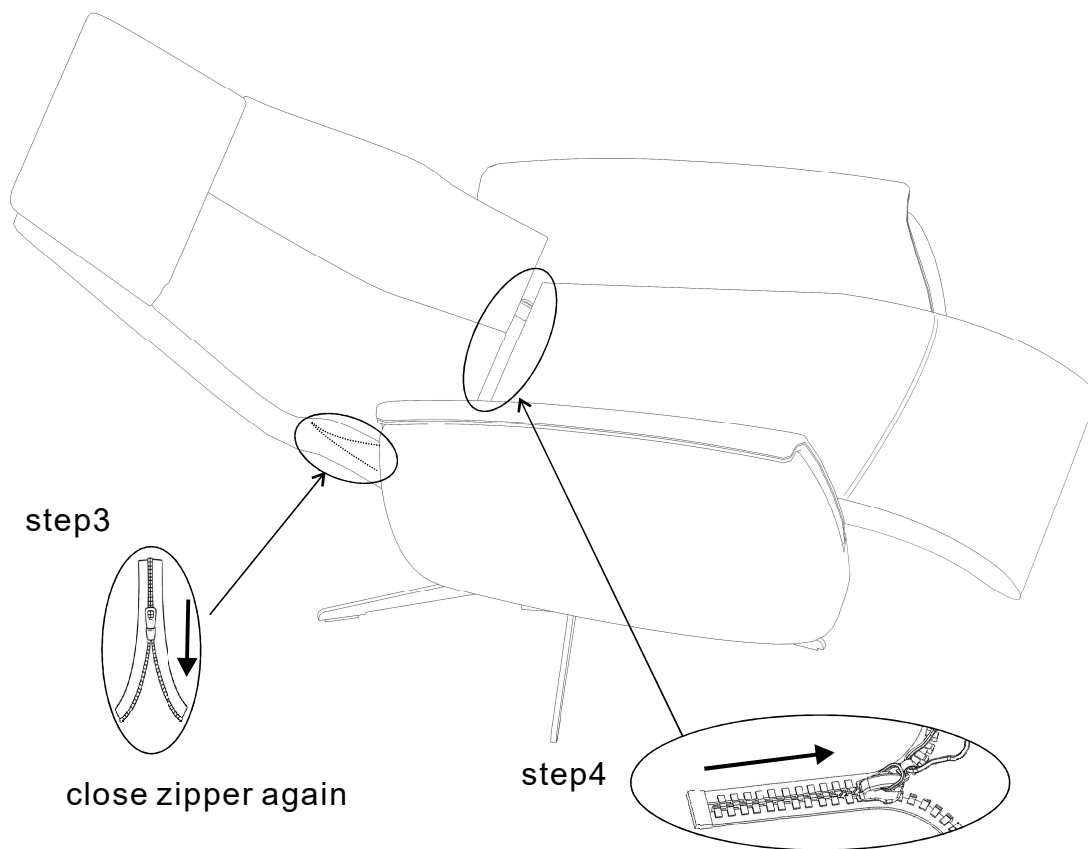

Pronto

wonen

ASSELE Montagehandleiding

relaxfauteuil manueel verstelbaar (pushback)

Pronto

wonen

ASSELE Montagehandleiding relaxfauteuil manueel verstelbaar (pushback)

step3

close zipper again

step4

put back complete backwards and close zipper in seat