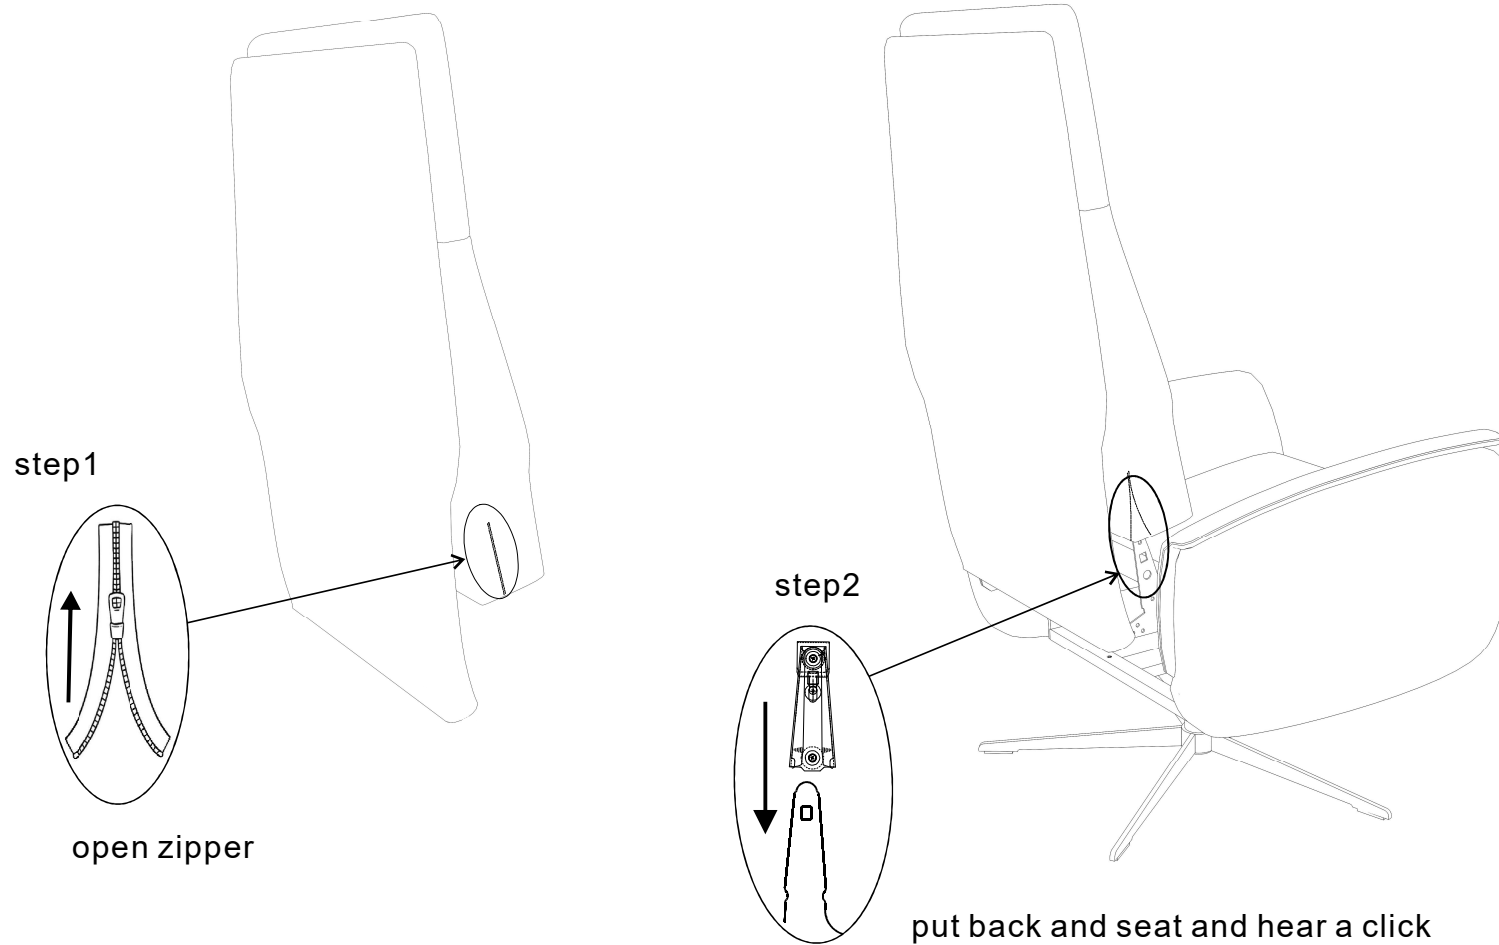

Pronto

wonen

ASSELE Montagehandleiding

relaxfauteuil manueel verstelbaar (pushback)

Pronto

wonen

ASSELE Montagehandleiding relaxfauteuil manueel verstelbaar (pushback)

step3

close zipper again

step4

put back complete backwards and close zipper in seat