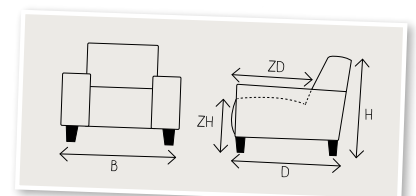

Alle afmetingen zijn in cm en kunnen iets afwijken: ca. 1cm per element en ca. 5cm bij samengestelde combinaties. De hoogtemaat is incl. poothoogte. Bij elementen zonder arm dient de breedtemaat van de armleuning B20cm nog bij opgeteld te worden. Elke armleuning heeft twee poten. Bij keuze voor andere poten staat bij sommige elementen met of zonder armleuning het aantal extra

benodigde poten vermeld. Waar nodig worden voor een element kunststof of metalen steunpoten meegeleverd. Poten zijn niet voorgemonteerd om transportschade te voorkomen. Noteer de opstelling van links naar rechts, gezien van voren. Lijntekeningen kunnen afwijken van de werkelijke uitvoering. Hieraan kunnen geen reclamaties en/of rechten worden ontleend.

B breedte, H hoogte, D diepte, ZH zithoogte, ZD zitdiepte