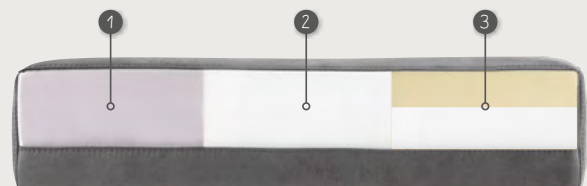

Pronto

wonen

Provesano
een ware
eyecatcher

**1 Zits met eiland 120
links of rechts**
H87xB120xD090
ZH45xZD55
Aantal poten 3

Hoeelement groot
H87xB105xD105
ZH45xZD55
Aantal poten 4

Hocker
H45xB60xD60
H45xB75xD75
H45xB90xD90

STOF OF MICROLEDER?

Ruime keuze uit diverse soorten & kleuren stof en microleider. Elementen kunnen enkel in dezelfde uni bekleding en kleur gemaakt worden.

Microleider bestaat uit een toplaag van microfibre stof met daaronder leder wat zorgt voor zeer rijke grip en goede stabiliteit. Bij microleider ondergaat de toplaag nog een extra behandeling, wat een mooie touch geeft.

BEPAAAL JE IDEALE ZITHOOGTE

Provesano heeft standaard een zwarte metalen poot type M-114 van H17cm. Een hogere of lagere zit, of een ander model poot? Vraag naar de mogelijkheden.

Voor de montage van de poten verwijzen wij je graag naar de handleiding op onze website.

KIES JE ZITCOMFORT

Er zijn diverse mogelijkheden voor de zitkussens. Het rugkussen is standaard voorzien van polyetherschuim.

- ① **Basic** polyetherschuim
- ② **Premium** HR-koudschuim
- ③ **Excellent** HR-koudschuim met een bovenlaag van brandvertragend HR-koudschuim