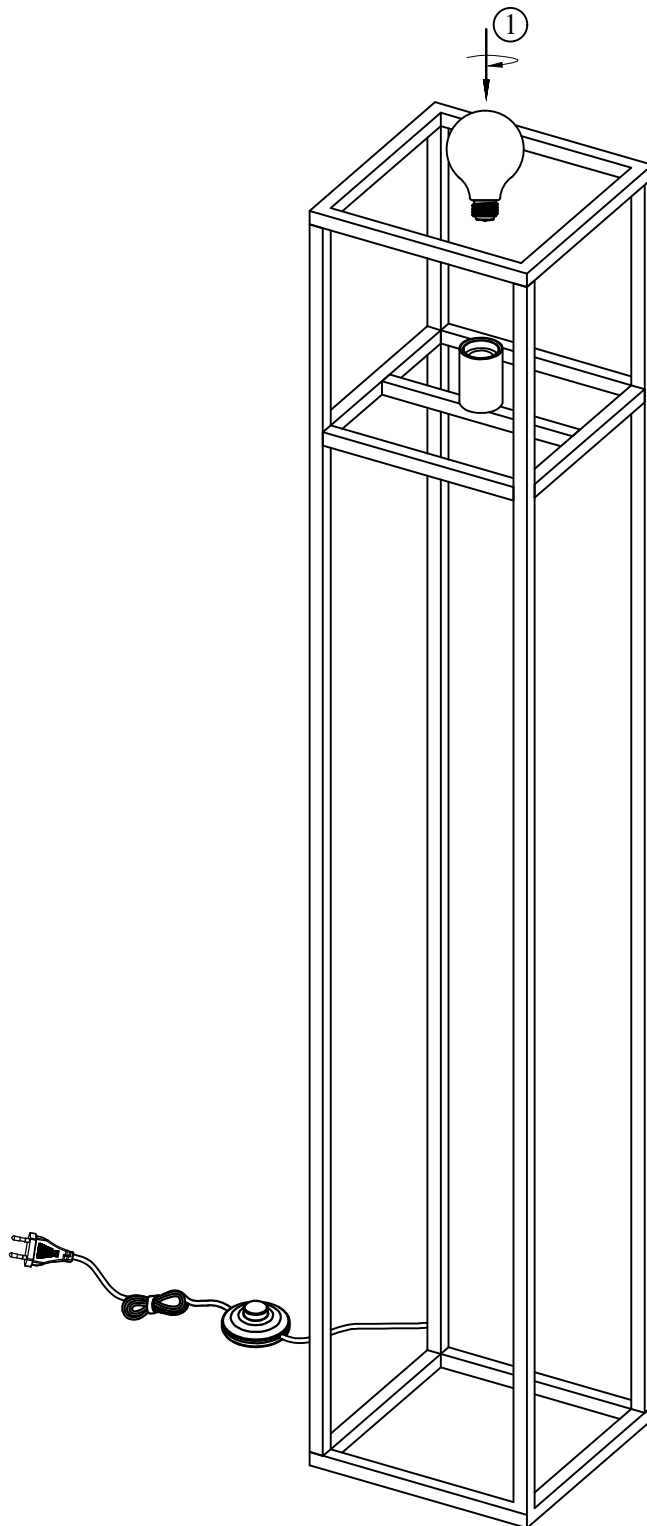

Tiamo vloerlamp

N.W.: 4.63KGS  
CLASS II

230V~50Hz E27 Max.25Wx1