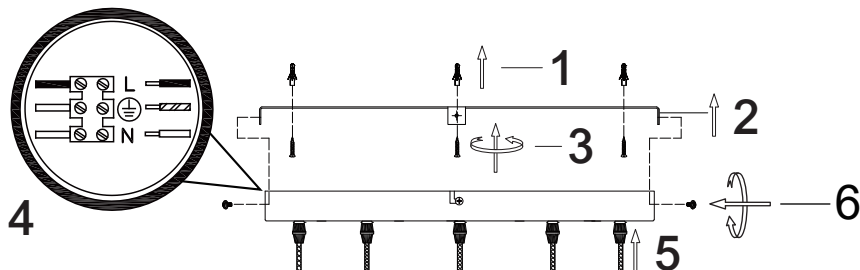

PEGLIO

Pronto
wonen

blauw	bruin	geel-groen
bleu	brun	jaune-vert
blue	brown	yellow-green
blau	braun	gelg-grun
azul	marron	amarillo-verde
azul	castanho	amarello-verde
azzurro	bruno	giallo-verde
bla	brun	gul-grun
kek	barna	sarga-zold
niebieski	brazowy	zluta- zelena
modra	hneda	zolty-zielony

Let op:
Ring "handvast" draaien.
Te strak kan zorgen voor
(latere) glasbreuk