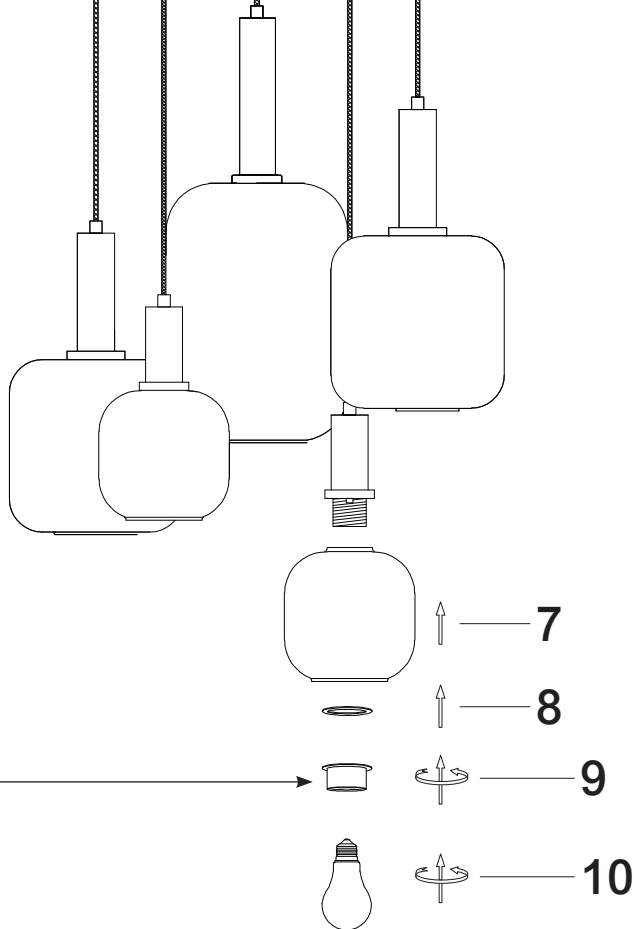

**Let op:**  
Ring "handvast" draaien.  
Te strak kan zorgen voor  
(latere) glasbreuk

ART nr. 2949065  
230V~ 50Hz 5xE27 Max.25W