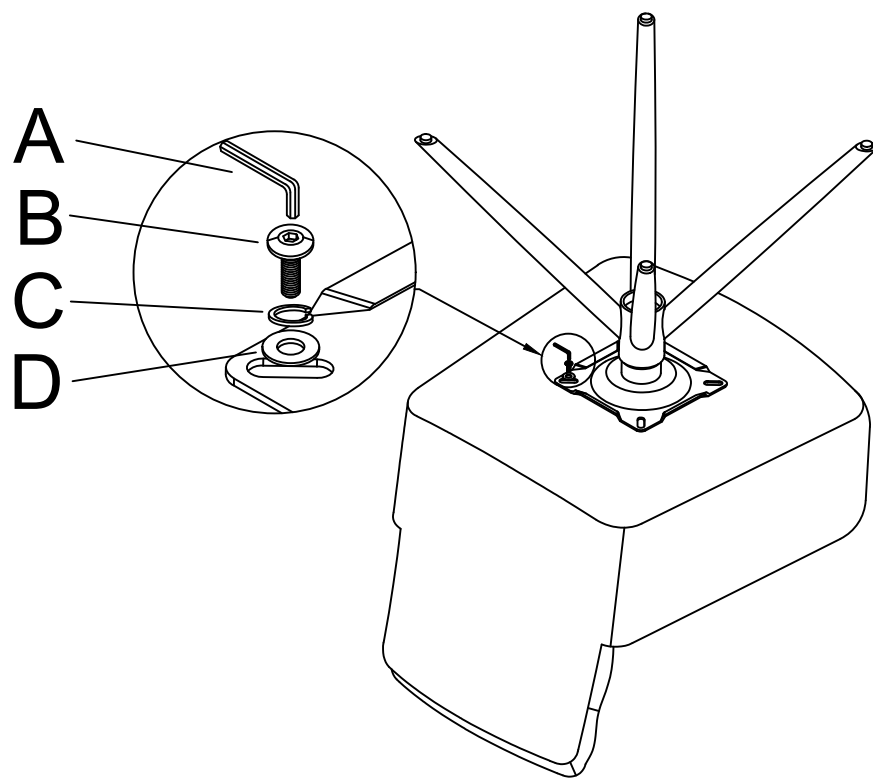

Pronto
wonen

LETTA Armstoel

STEP1

STEP2

A		4#	1	C		M6*1.6	4
B		M6*16	4	D		Ø17*Ø6*1.5	4