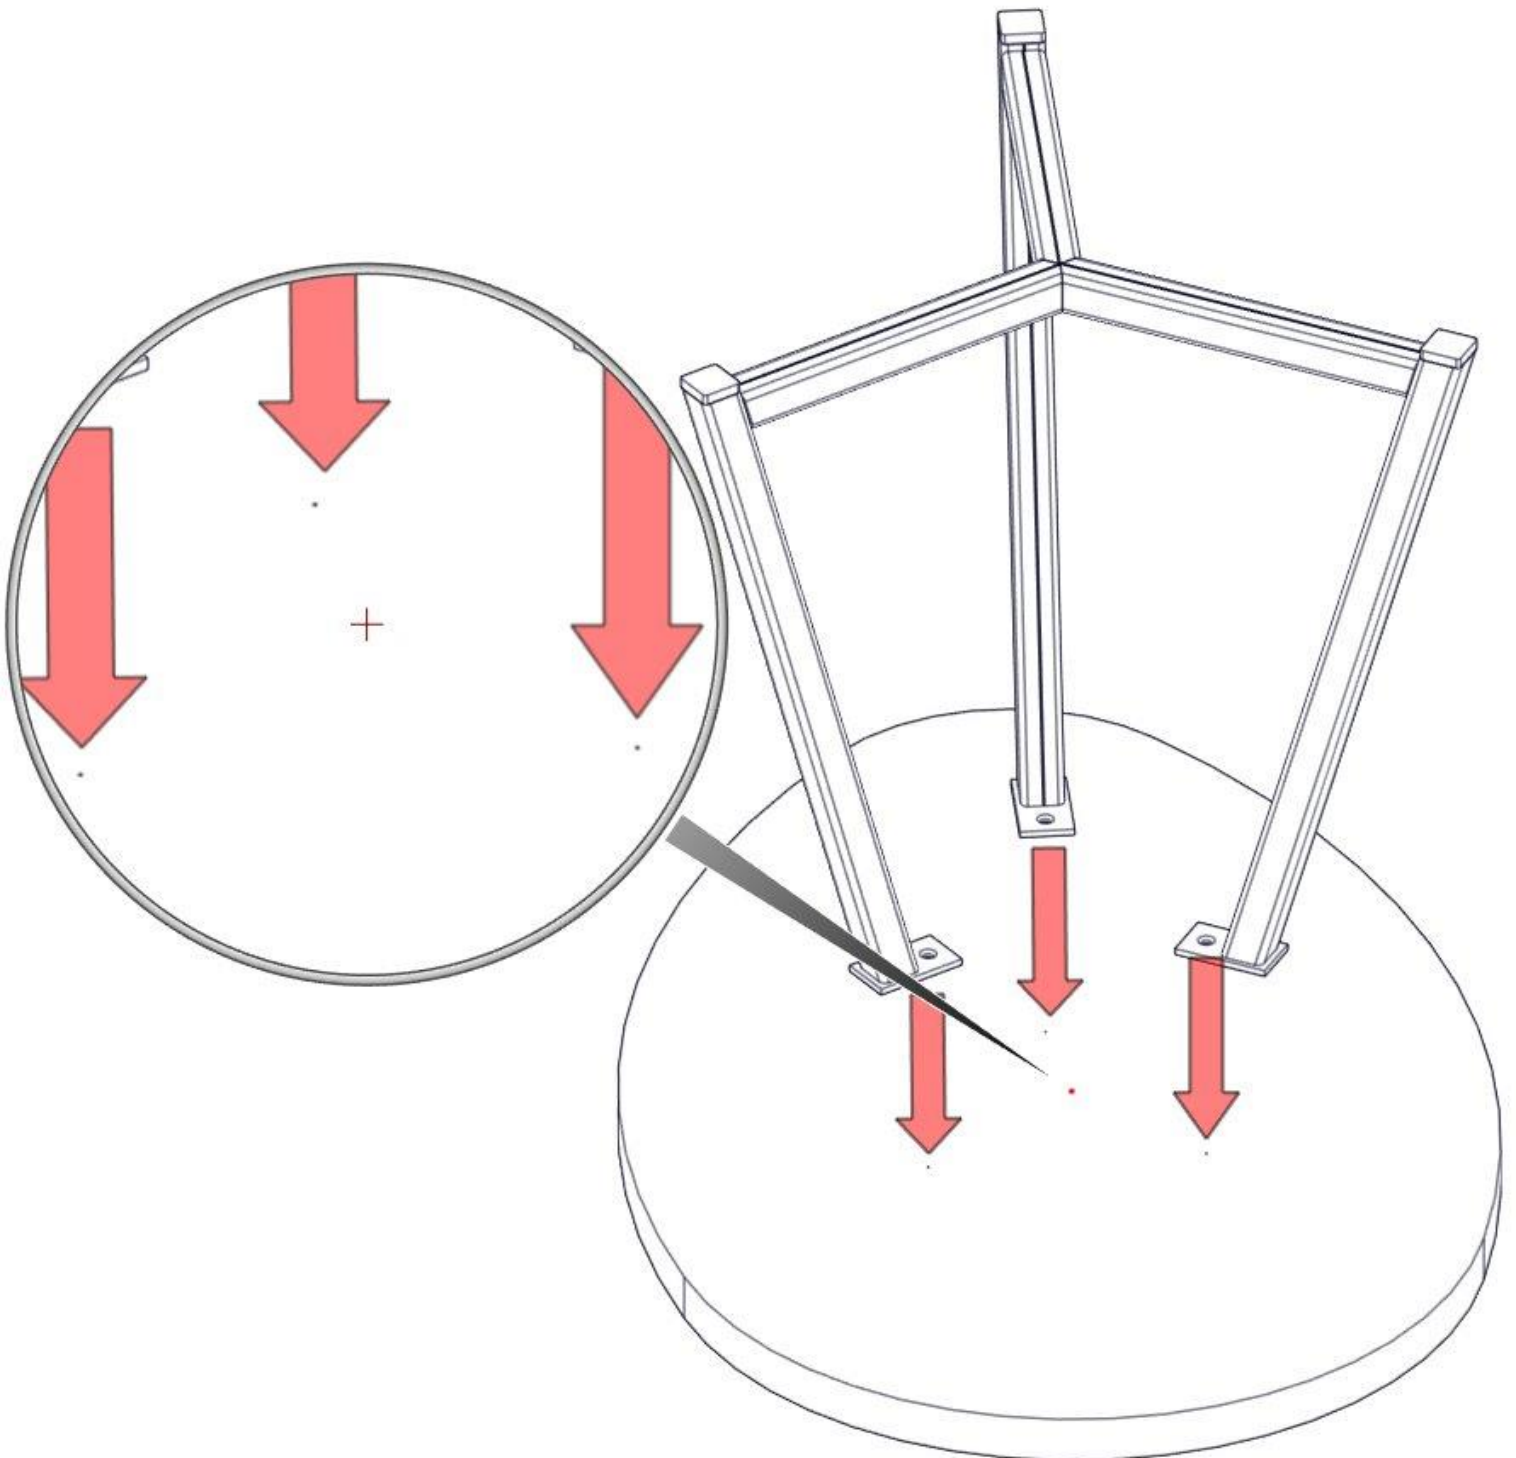

Montagehandleiding Locarnio

6x ø4x18

Max 5kg