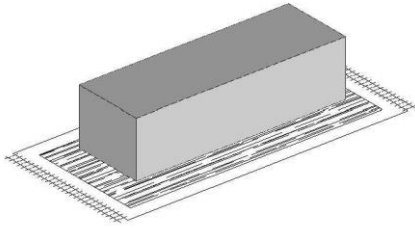

Montagehandleiding Locarnio

6x ø4x18

Max 5kg