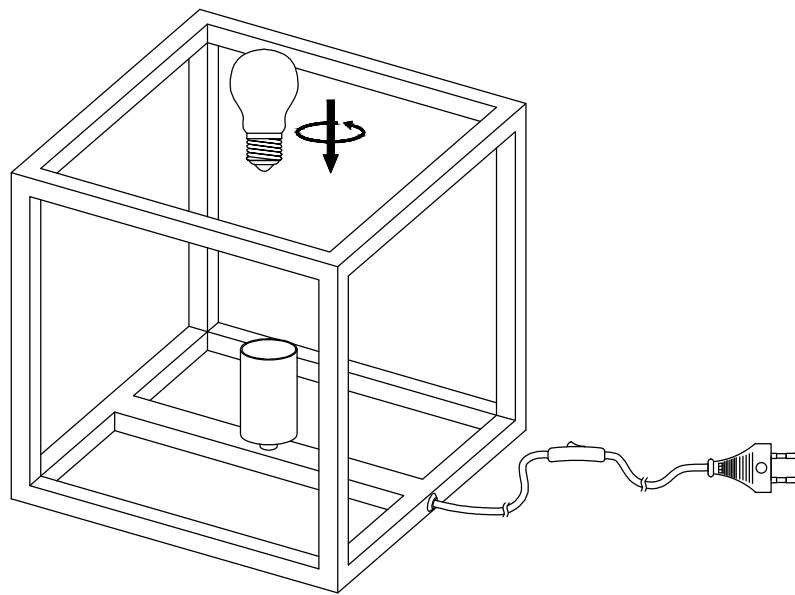

Tiamo tafellamp

CLASS II
N. W. : 1.71 KG

230V~50Hz E27 Max. 25W × 1