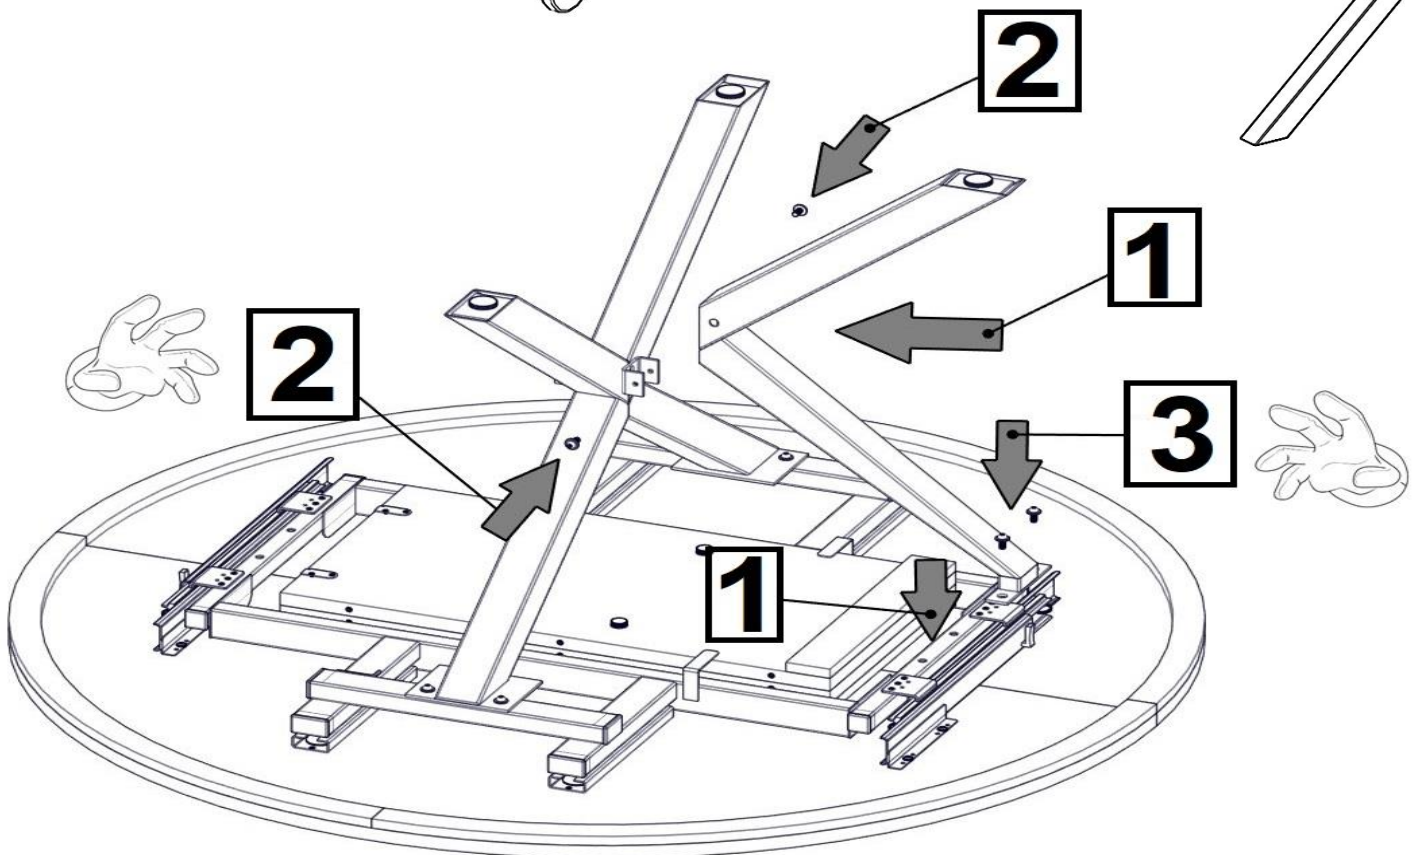

# MASCARO (uitschuiftafel)

12 x M8x16	1 x Hex key	1 x Middle leg	2 x Left - Right legs

2. 4 x M8x16

1 x Left - Right leg

3. 4 x M8x16

1 x Left - Right leg

4.

5.

6.

**! MAX 40 KG !**