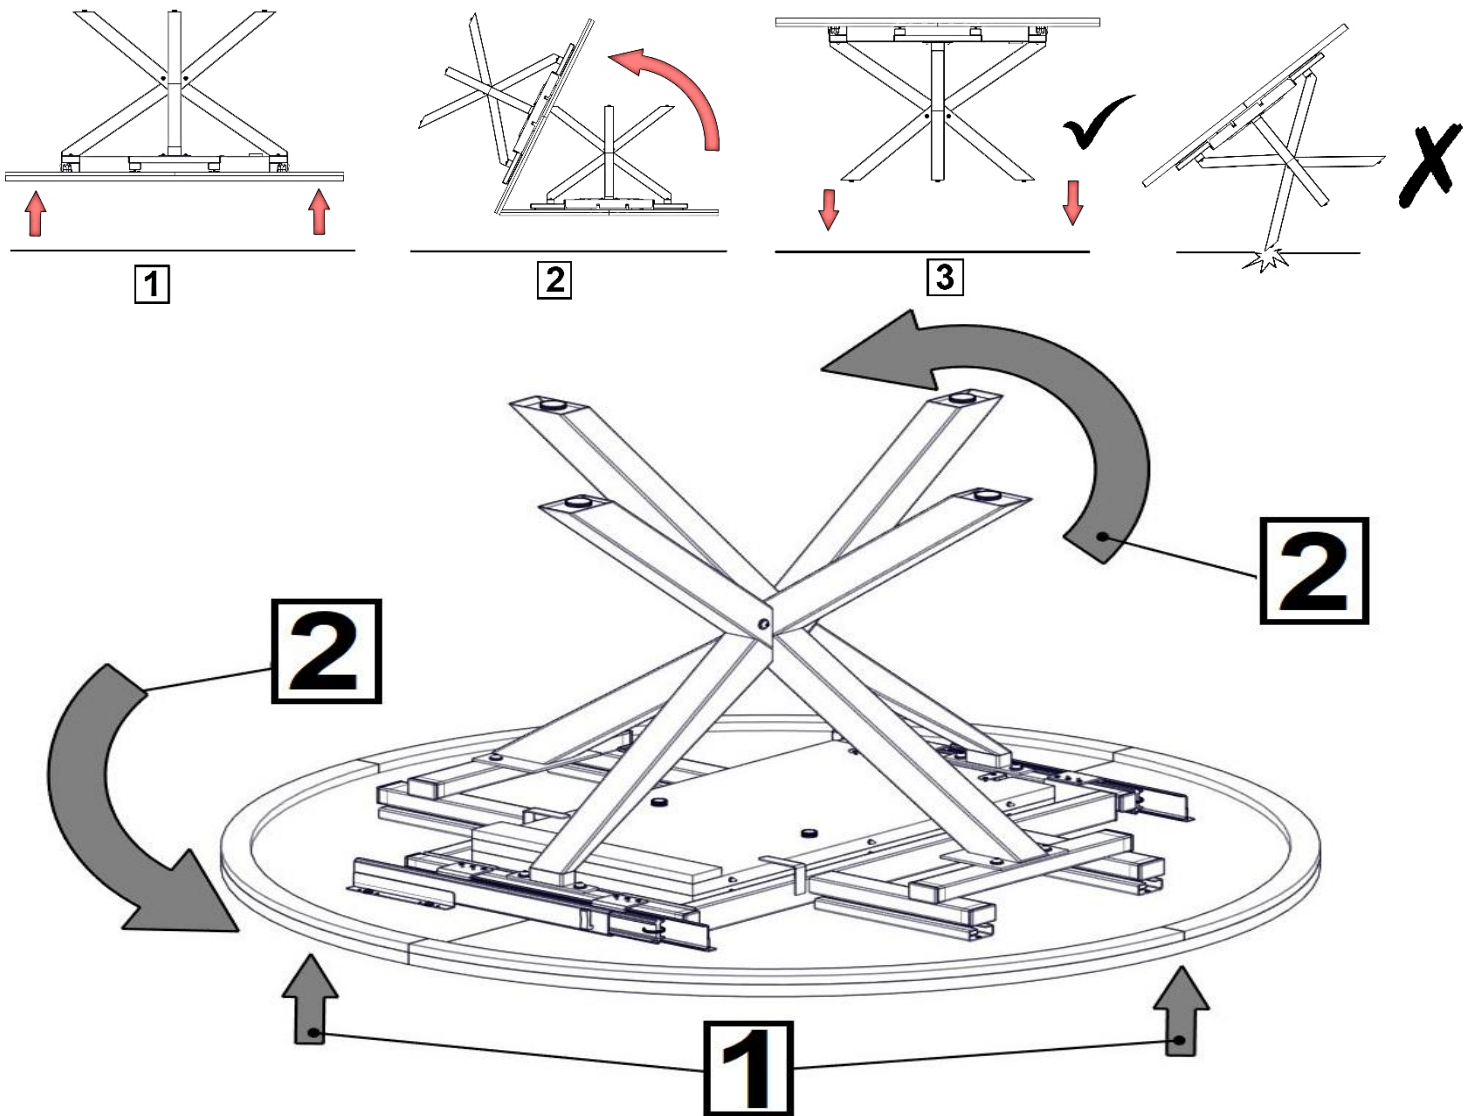

# MASCARO (uitschuiftafel)

12 x M8x16	1 x Hex key	1 x Middle leg	2 x Left - Right legs

2. 4 x M8x16

1 x Left - Right leg

3. 4 x M8x16

1 x Left - Right leg

4.

5.

6.

**! MAX 40 KG !**