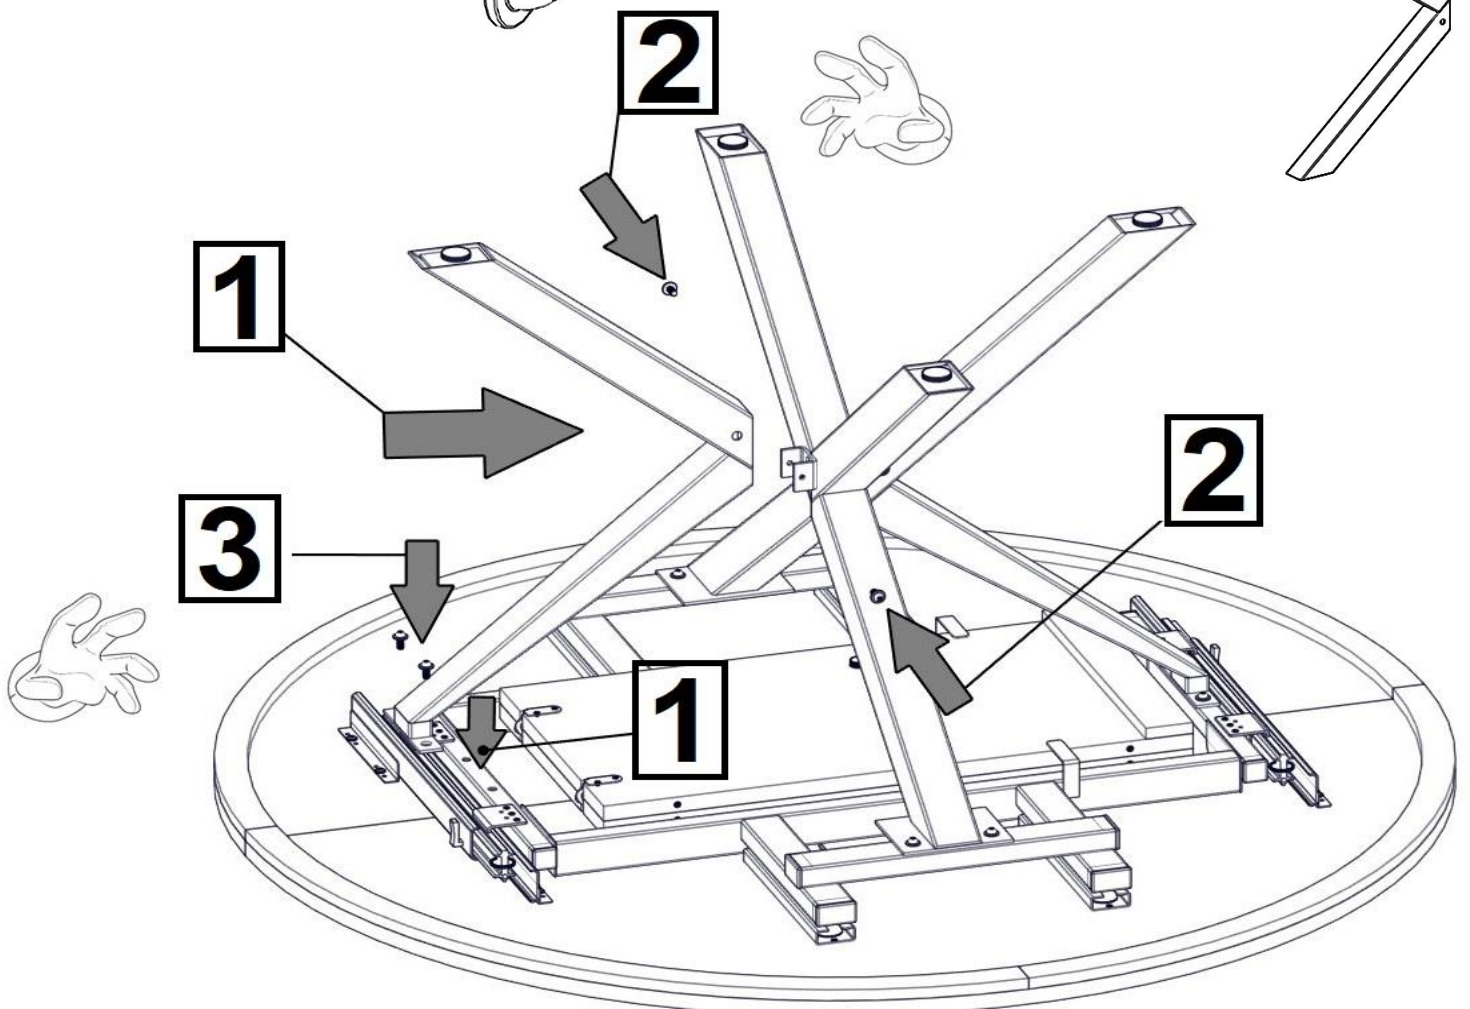

# MASCARO (uitschuiftafel)

12 x M8x16	1 x Hex key	1 x Middle leg	2 x Left - Right legs

2. 4 x M8x16

1 x Left - Right leg

3. 4 x M8x16

1 x Left - Right leg

4.

5.

6.

**! MAX 40 KG !**