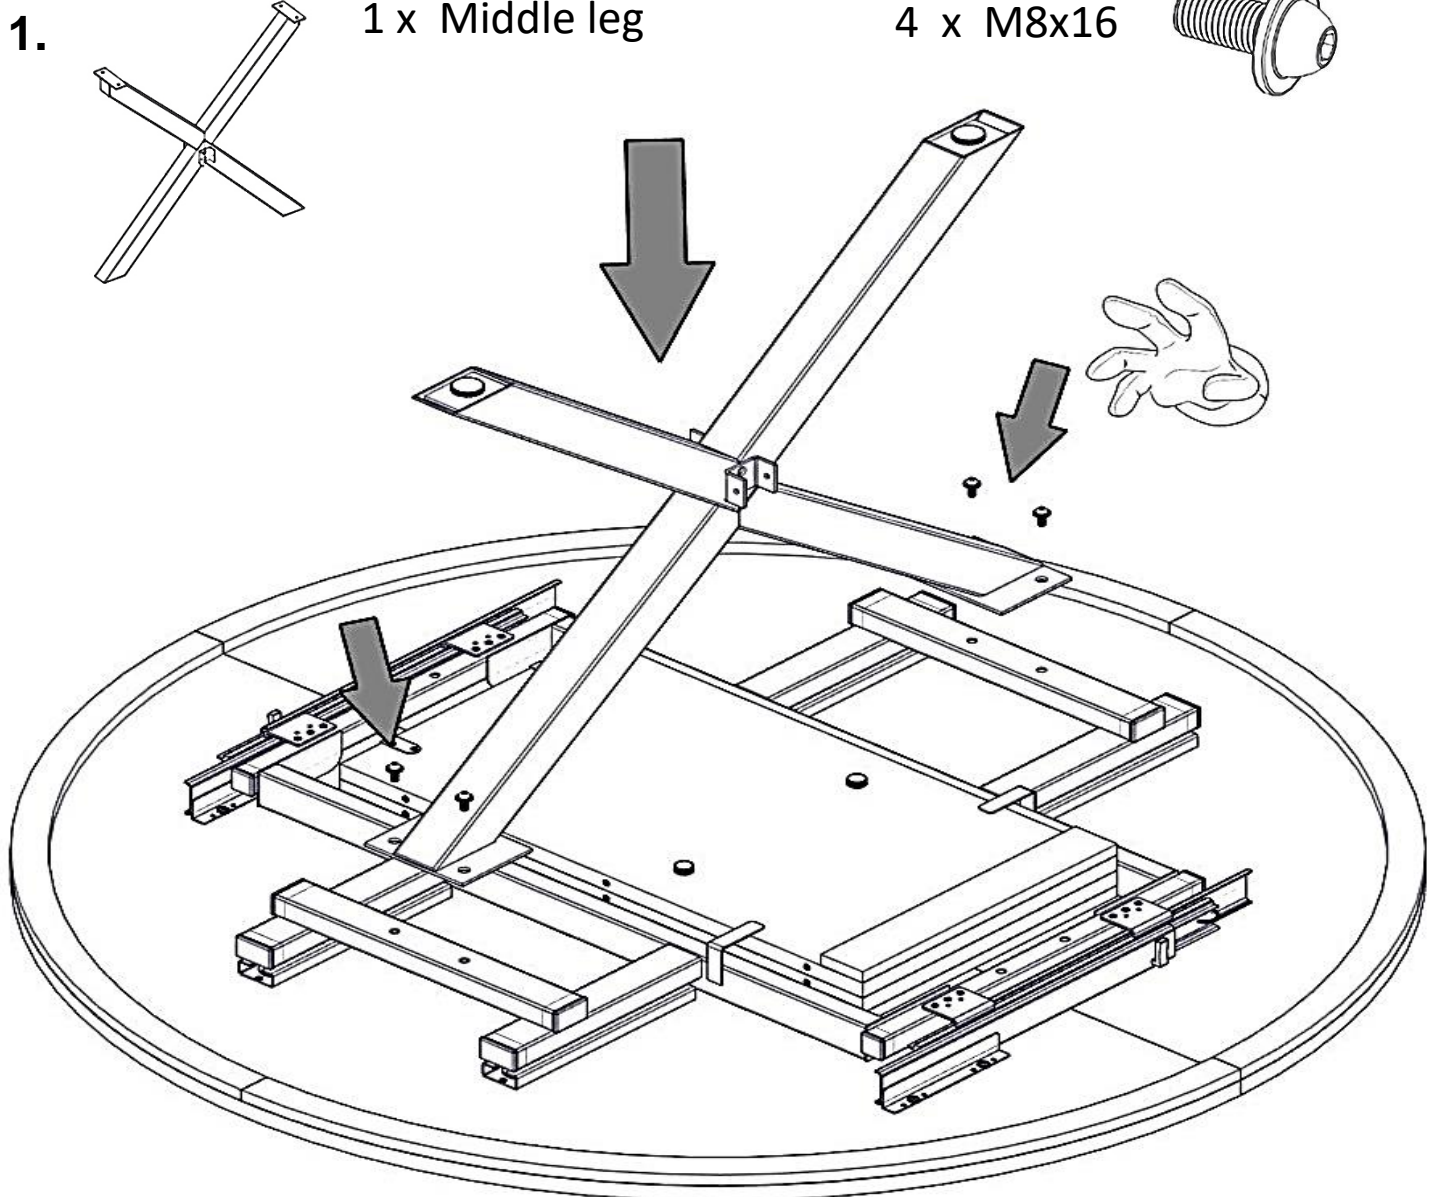

# MASCARO (uitschuiftafel)

12 x M8x16	1 x Hex key	1 x Middle leg	2 x Left - Right legs

2. 4 x M8x16

1 x Left - Right leg

3. 4 x M8x16

1 x Left - Right leg

4.

5.

6.

**! MAX 40 KG !**