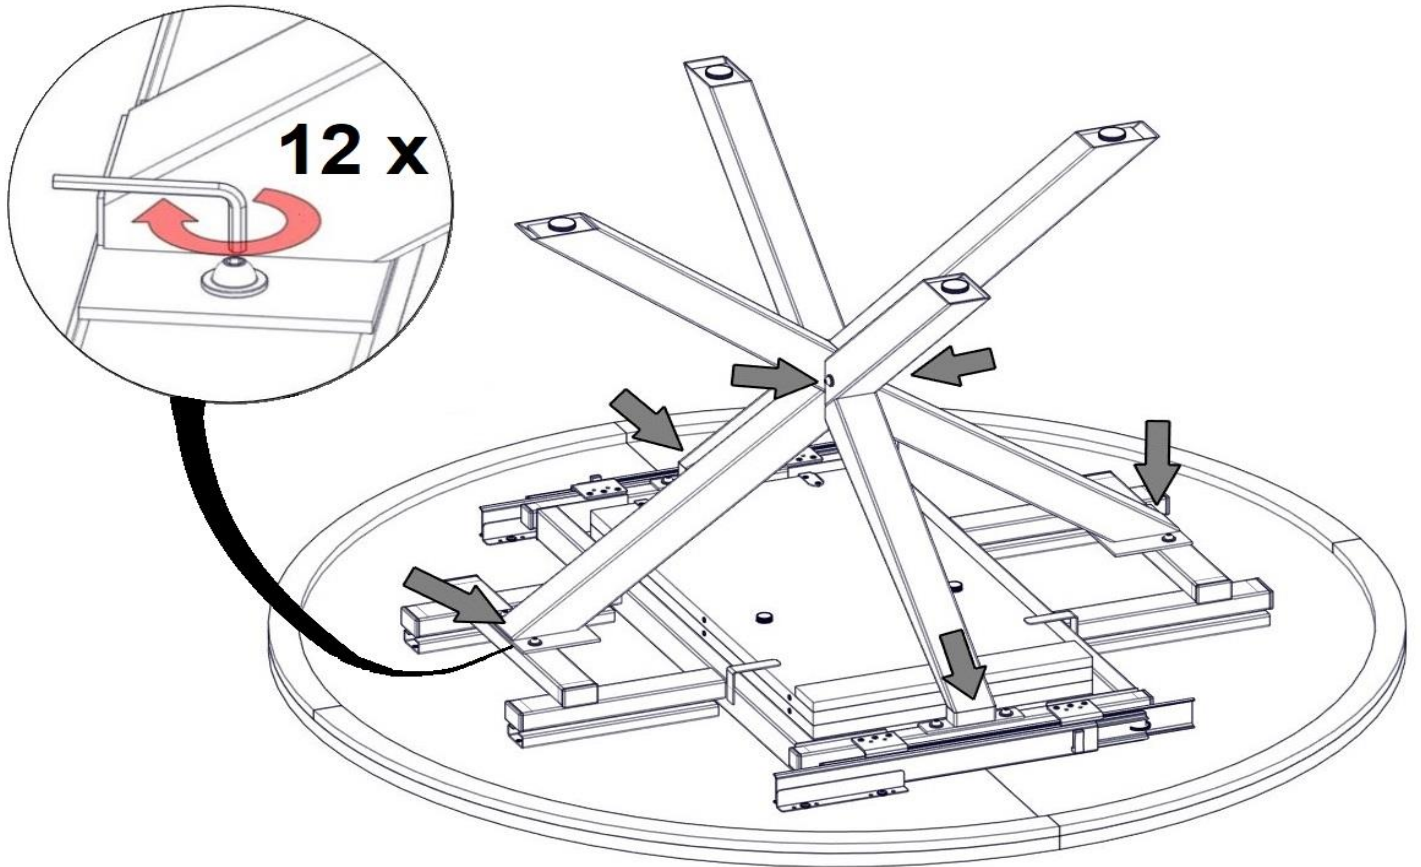

# MASCARO (uitschuiftafel)

12 x M8x16	1 x Hex key	1 x Middle leg	2 x Left - Right legs

2. 4 x M8x16

1 x Left - Right leg

3. 4 x M8x16

1 x Left - Right leg

4.

5.

6.

**! MAX 40 KG !**