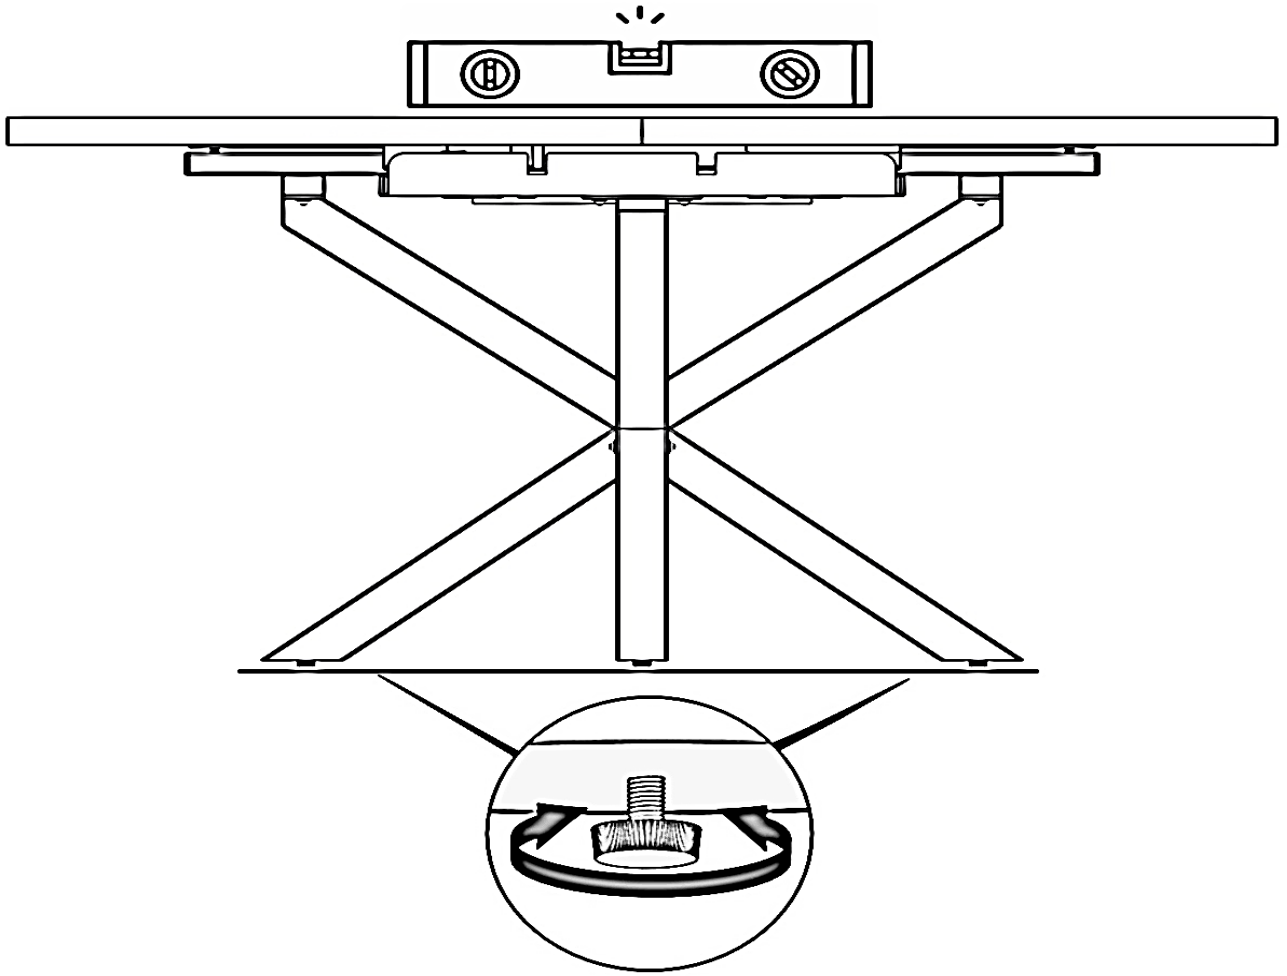

# MASCARO (uitschuiftafel)

12 x M8x16	1 x Hex key	1 x Middle leg	2 x Left - Right legs

2. 4 x M8x16

1 x Left - Right leg

3. 4 x M8x16

1 x Left - Right leg

4.

5.

6.

**! MAX 40 KG !**