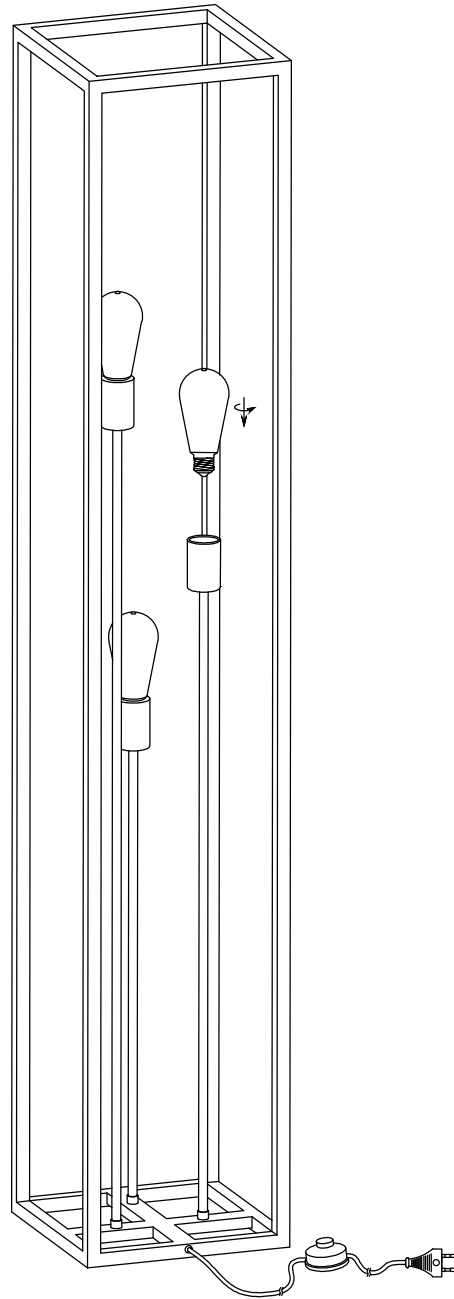

Tiamo vloerlamp

CLASS II  
N. W. : 5.9 KG

230V~50Hz E27 Max. 25W × 3