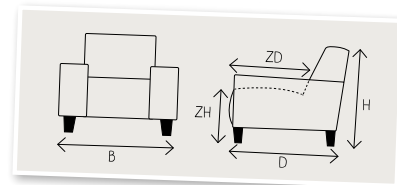

TILDE

ELEMENTENCONCEPT

Pronto

wonen

Tilde brengt het beste van nu samen: zachte rondingen, vriendelijke vormen en een subtiele retro uitstraling. De afgeronde belijning en taps toelopende houten poten geven de bank een luchtige en stijlvolle uitstraling die moeiteloos past in een eigentijds interieur.

LongchairXL links
H87xB118xD168
ZH48/51xZD59

LongchairXL rechts
H87xB118xD168
ZH48/51xZD59

Hoeelement
H87xB90xD90
ZH48/51xZD59

Aangegeven afmetingen zijn in centimeters en kunnen afwijken (ca. 1cm per element en ca. 5cm bij samengestelde combinaties). De hoogtemaat is incl. de poothoogte van 17cm. De maten zijn incl. de breedte van de armleniging van 22cm. De maximale belastbaarheid per zitting bedraagt 110kg. De elementen worden gekoppeld met een haaksysteem.

Daar waar nodig worden standaard kunststof- of metalen steunpoten onder een element geplaatst. De poten zijn niet voorgemonteerd. Noteer bij het samenstellen van de modellen van links naar rechts (voorstaand). De lijntekeningen kunnen afwijken van de werkelijke uitvoering. Hieraan kunnen geen reclamaties en/of rechten worden ontleend.

B breedte, H hoogte, D diepte, ZH zithoogte, ZD zitdiepte