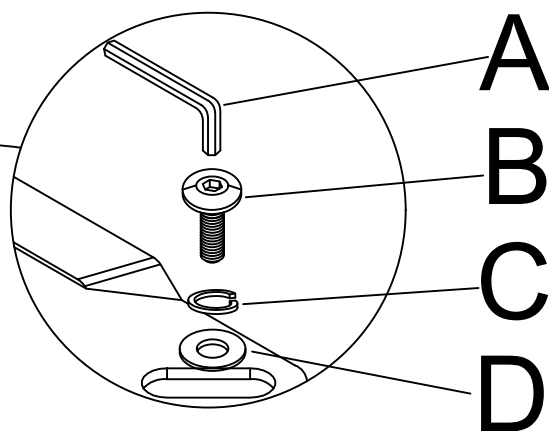

GAVIO Montagehandleiding armstoel

STEP1

STEP2

A		4#	1	C		M6*1.6	4
B		M6*16	4	D		Ø17*Ø6*1.5	4