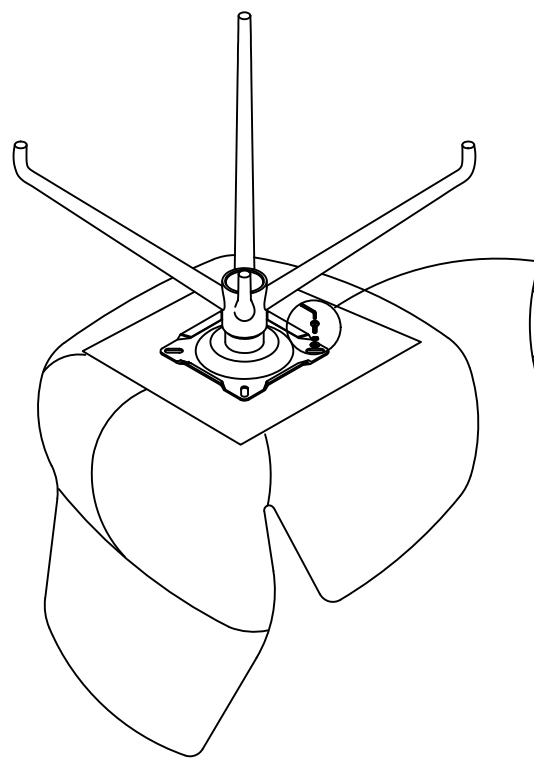

GAVIO Montagehandleiding armstoel

STEP1

STEP2

A		4#	1	C		M6*1.6	4
B		M6*16	4	D		Ø17*Ø6*1.5	4