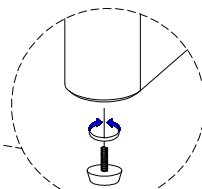

TONDATO - B / 17225

1. (M8 x 50) x 08

2. (Ø8) x 08

3. (Ø8x19) x 08

4. (K4) x 1

A x 1

B x 2

1

2

Complete

Adjustable leg