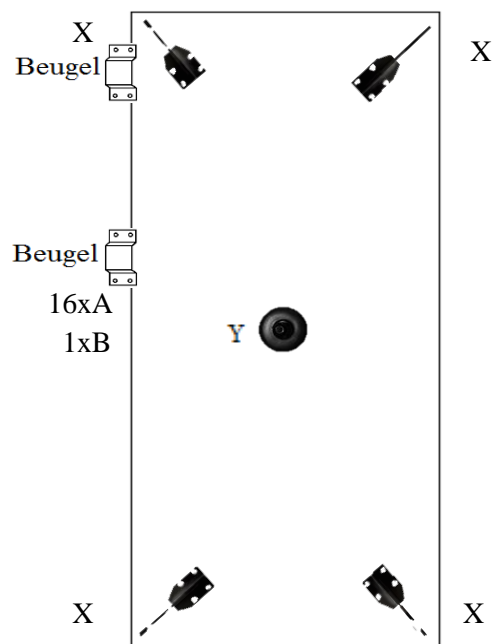

Aanduiding metaal poot/
 houten poot

Aanduiding
 verstelbare poot

Aanduiding
 schroef

Aanduiding
 ring

X

Y

A

B

X

16xA

X

1 zits/ 1,5(75) zits/ 1,5(90) zits// 2 zits/ 2,5 zits/ 3(2x90) zits/ 3(3x60) zits

Beugel

Beugel

links/rechts: 1 zits/ 1,5(75) zits/ 1,5(90) zits/ 2 zits/ 2,5 zits/ 3(2x90) zits/ 3(3x60)

Let op!! 0 poten

Hocker: 60x60/ 75x75/ 90x90

Element zonder arm: 1 zits/ 1,5(75) zits/ 1,5(90) zits/ 2 zits/ 2,5 zits/ 3(2x90) zits/
 3(3x60) zits

Grote Hoek

Longchair

Hoek met eiland

1 zits met eiland