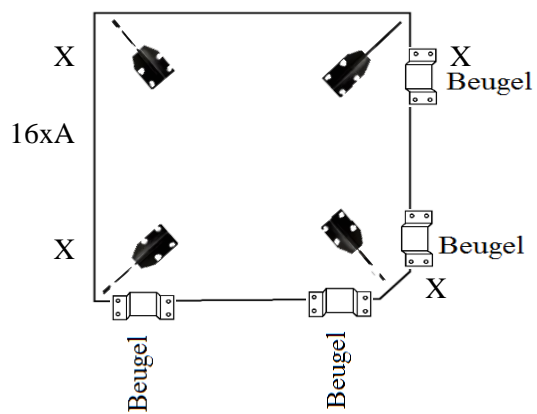

De plaats van de
 pootbevestiging bevindt zich
 tussen de nieten

POTEN:

De poten zijn verpakt in de bank.
 Aan de onderkant van de bank is een rits.
 Deze open doen, poten eruit halen (draad
 doorknippen) en rits dichtdoen.

Aanduiding metaal poot/
 houten poot

Aanduiding
 verstelbare poot

Aanduiding
 schroef

Aanduiding
 ring

X

Y

A

B

X

16xA

X

1 zits/ 1,5(75) zits/ 1,5(90) zits// 2 zits/ 2,5 zits/ 3(2x90) zits/ 3(3x60) zits

Beugel

Beugel

links/rechts: 1 zits/ 1,5(75) zits/ 1,5(90) zits/ 2 zits/ 2,5 zits/ 3(2x90) zits/ 3(3x60)

Let op!! 0 poten

Hocker: 60x60/ 75x75/ 90x90

Element zonder arm: 1 zits/ 1,5(75) zits/ 1,5(90) zits/ 2 zits/ 2,5 zits/ 3(2x90) zits/
 3(3x60) zits

Grote Hoek

Longchair

Hoek met eiland

1 zits met eiland