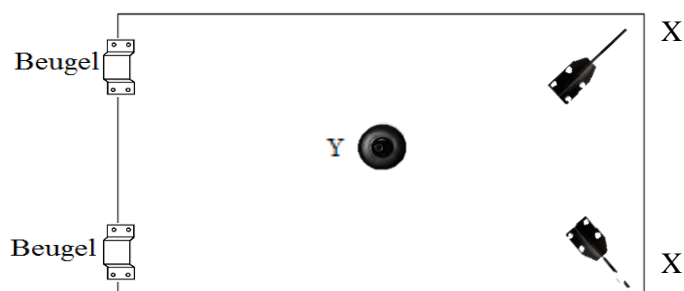

X

16xA

X

1 zits/ 1,5(75) zits/ 1,5(90) zits// 2 zits/ 2,5 zits/ 3(2x90) zits/ 3(3x60) zits

Beugel

Beugel

links/rechts: 1 zits/ 1,5(75) zits/ 1,5(90) zits/ 2 zits/ 2,5 zits/ 3(2x90) zits/ 3(3x60)

Let op!! 0 poten

Hocker: 60x60/ 75x75/ 90x90

Element zonder arm: 1 zits/ 1,5(75) zits/ 1,5(90) zits/ 2 zits/ 2,5 zits/ 3(2x90) zits/
 3(3x60) zits

Grote Hoek

Longchair

Hoek met eiland

1 zits met eiland