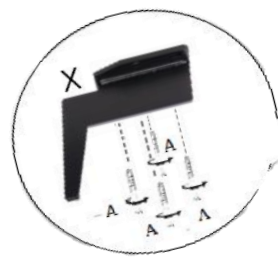

Type: M114
 H=170mm
 B=70mm
 D=70mm

Type: 555
 H=120-170mm
 B=45mm
 D=45mm

Model Provesano

Montagehandleiding

Schroefgaten zijn niet
 voorgeboord.

Gelieve de poot monteren aan
 de kant waar de beugel omhoog
 wijst.

De plaats van de
 pootbevestiging bevindt zich
 tussen de nieten

POTEN:

De poten zijn verpakt in de bank.
 Aan de onderkant van de bank is een rits.
 Deze open doen, poten eruit halen (draad
 doorknippen) en rits dichtdoen.

Aanduiding metaal poot/
 houten poot

Aanduiding
 verstelbare poot

Aanduiding
 schroef

Aanduiding
 ring

X

Y

A

B

X

16xA

X

1 zits/ 1,5(75) zits/ 1,5(90) zits// 2 zits/ 2,5 zits/ 3(2x90) zits/ 3(3x60) zits

Beugel

Beugel

links/rechts: 1 zits/ 1,5(75) zits/ 1,5(90) zits/ 2 zits/ 2,5 zits/ 3(2x90) zits/ 3(3x60)

Let op!! 0 poten