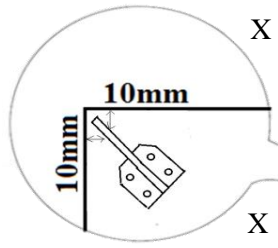

Type: M114
 H=170mm
 B=70mm
 D=70mm

Type: 555
 H=120-170mm
 B=45mm
 D=45mm

Model Provesano

Montagehandleiding

Schroefgaten zijn niet
 voorgeboord.

Gelieve de poot monteren aan
 de kant waar de beugel omhoog
 wijst.

De plaats van de
 pootbevestiging bevindt zich
 tussen de nieten

POTEN:

De poten zijn verpakt in de bank.
 Aan de onderkant van de bank is een rits.
 Deze open doen, poten eruit halen (draad
 doorknippen) en rits dichtdoen.

Aanduiding metaal poot/
 houten poot

Aanduiding
 verstelbare poot

Aanduiding
 schroef

Aanduiding
 ring

X

Y

A

B

X

16xA

X

1 zits/ 1,5(75) zits/ 1,5(90) zits// 2 zits/ 2,5 zits/ 3(2x90) zits/ 3(3x60) zits

Beugel

Beugel

links/rechts: 1 zits/ 1,5(75) zits/ 1,5(90) zits/ 2 zits/ 2,5 zits/ 3(2x90) zits/ 3(3x60)

Let op!! 0 poten