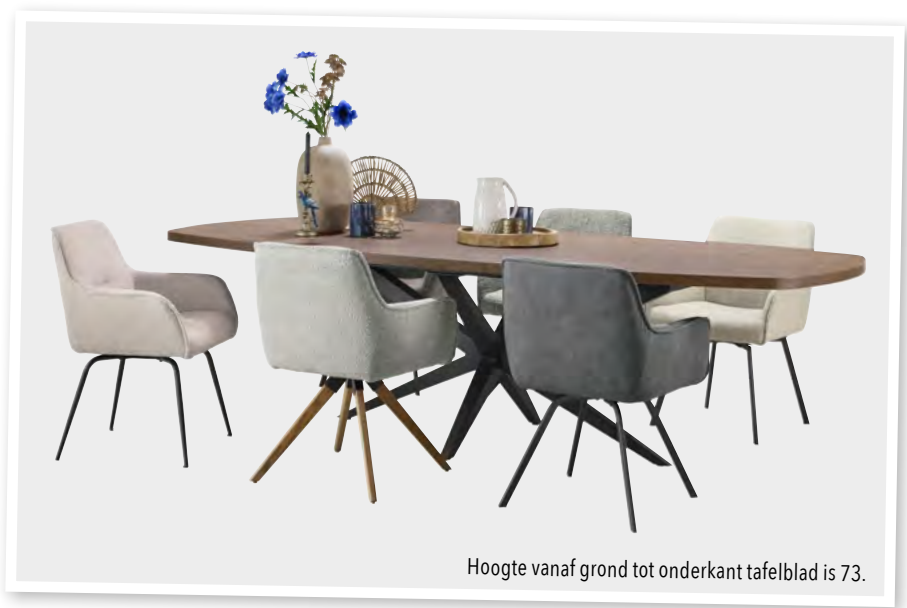

SPAZZARE

Spazzare is een stijlvolle woonserie. De diep bruine kleur Dark Mango en het zwarte metalen frame geven een warme, moderne uitstraling. Deze serie combineert perfect met de tafels van Mascaro en Locarnio.

Hoogte vanaf grond tot onderkant tafelblad is 73.

COMBINEER SPAZZARE MET ONS MASCARO TAFELCONCEPT