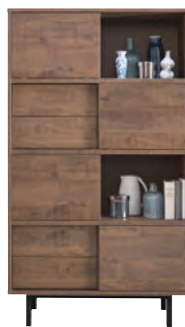

Opbergkast

4 schuifdeuren, 4 laden, 2 vakken
H175xB100xD42
Maat open vak: H36xB47xD38

10452497