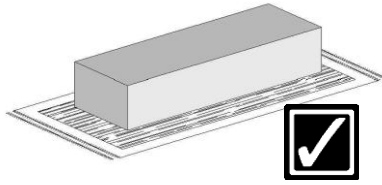

FAMOSA montage handleiding push to open

AB

XE

GI

LR

FW

IA

JE

DB1

DF3

DV1

2 X

2 X

Screw 4 x 45mm

4 x M8 x 60mm

2x