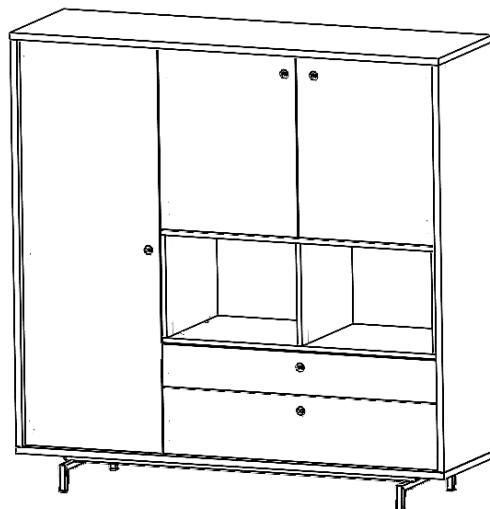

FAMOSA montage handleiding push to open

AB

XE

GI

LR

FW

IA

JE

DB1

DF3

DV1

2 X

2 X

Screw 4 x 45mm

4 x M8 x 60mm

2x