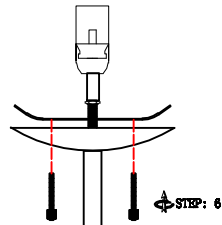

Tossica vloerlamp

-  1-E27
220-240V/40W
-  220-240V 50Hz
- CLASS II