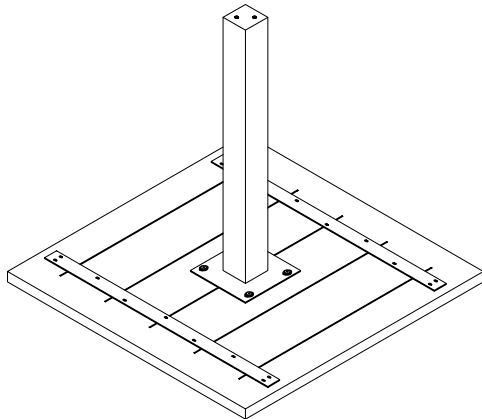

ITEM IMAGE							
QTY	WOODEN TOP - 1 PC	IRON LEG - 1 PC	IRON BASE - 1PC	ALLEN BOLT 20x08mm - 06 PCs	WASHER 25x08 mm - 06 PCs	RING WASHER-6 Pcs.	ALLEN KEY 5 mm - 1 PCs

**STEP - 1**

**STEP - 2**

**STEP - 3**

**STEP - 4**

**STEP - 5**

**STEP - 6**