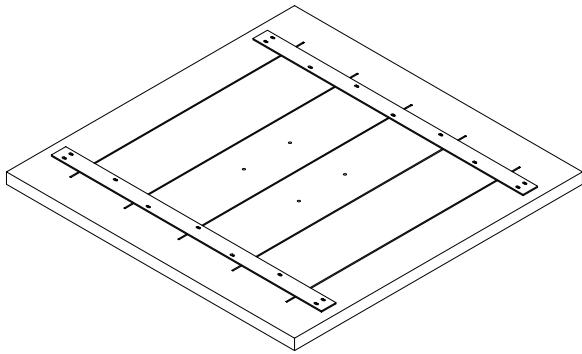

ITEM IMAGE							
QTY	WOODEN TOP - 1 PC	IRON LEG - 1 PC	IRON BASE - 1PC	ALLEN BOLT 20x08mm - 06 PCs	WASHER 25x08 mm - 06 PCs	RING WASHER-6 Pcs.	ALLEN KEY 5 mm - 1 PCs

**STEP - 1**

**STEP - 2**

**STEP - 3**

**STEP - 4**

**STEP - 5**

**STEP - 6**