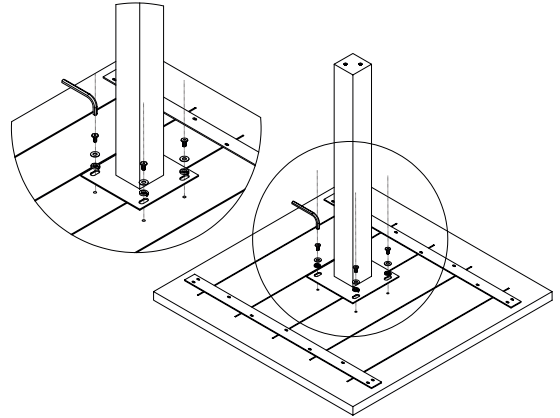

ITEM IMAGE							
QTY	WOODEN TOP - 1 PC	IRON LEG - 1 PC	IRON BASE - 1PC	ALLEN BOLT 20x08mm - 06 PCs	WASHER 25x08 mm - 06 PCs	RING WASHER-6 Pcs.	ALLEN KEY 5 mm - 1 PCs

**STEP - 1**

**STEP - 2**

**STEP - 3**

**STEP - 4**

**STEP - 5**

**STEP - 6**