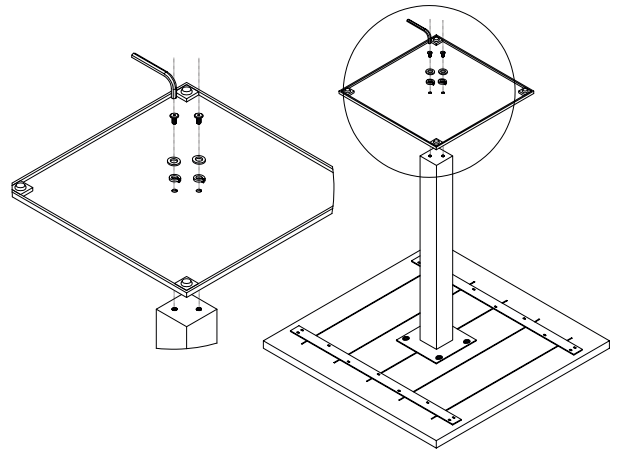

ITEM IMAGE							
QTY	WOODEN TOP - 1 PC	IRON LEG - 1 PC	IRON BASE - 1PC	ALLEN BOLT 20x08mm - 06 PCs	WASHER 25x08 mm - 06 PCs	RING WASHER-6 Pcs.	ALLEN KEY 5 mm - 1 PCs

**STEP - 1**

**STEP - 2**

**STEP - 3**

**STEP - 4**

**STEP - 5**

**STEP - 6**