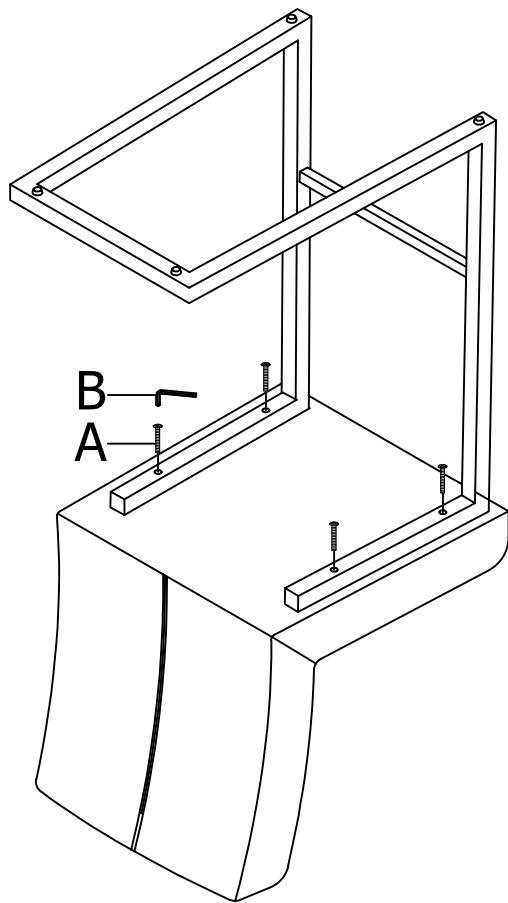

Pronto
wonen

Model Oro
Montagehandleiding barkruk

STEP1

STEP2

A	50001		M6*35	4
B	50000		4#	1