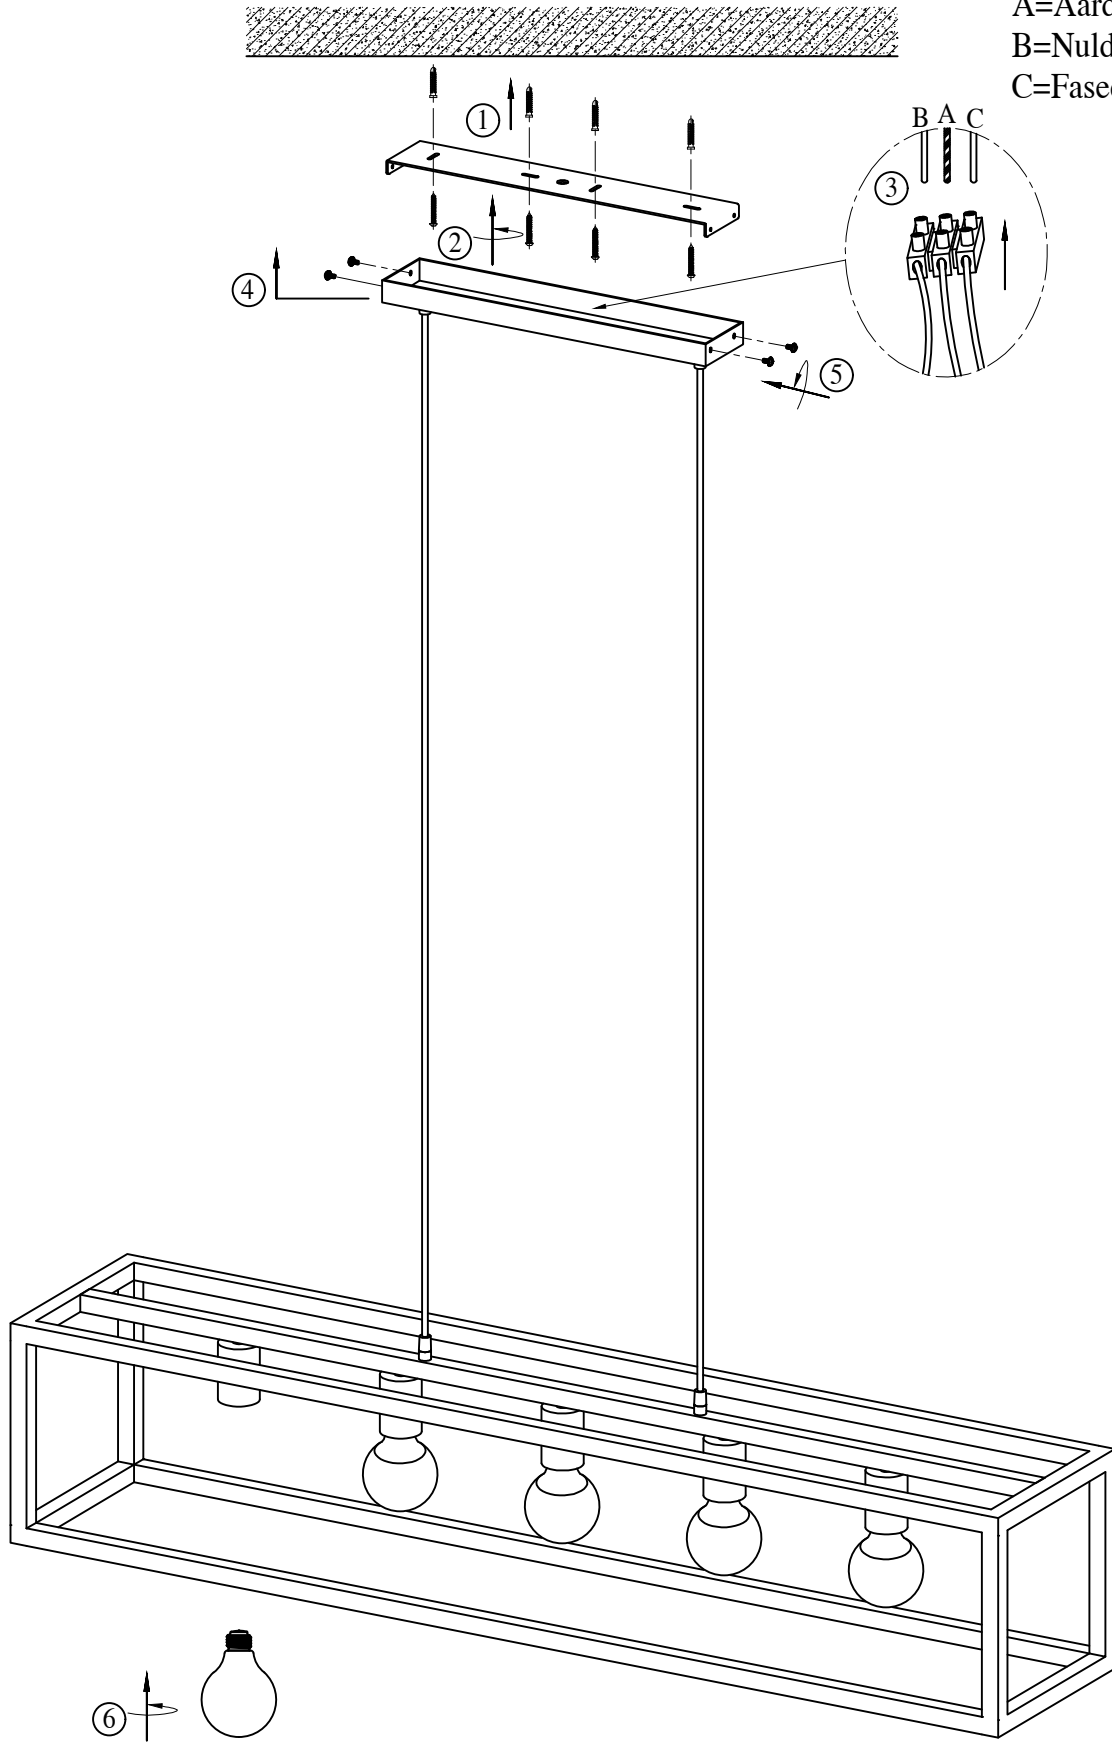

Tiamo
Plafondlamp / Ceiling lamp

A=Aardedraad
B=Nuldraad
C=Fasedraad

N.W.: 5.65KGS
CLASS I

230V~50Hz E27 Max.25Wx5