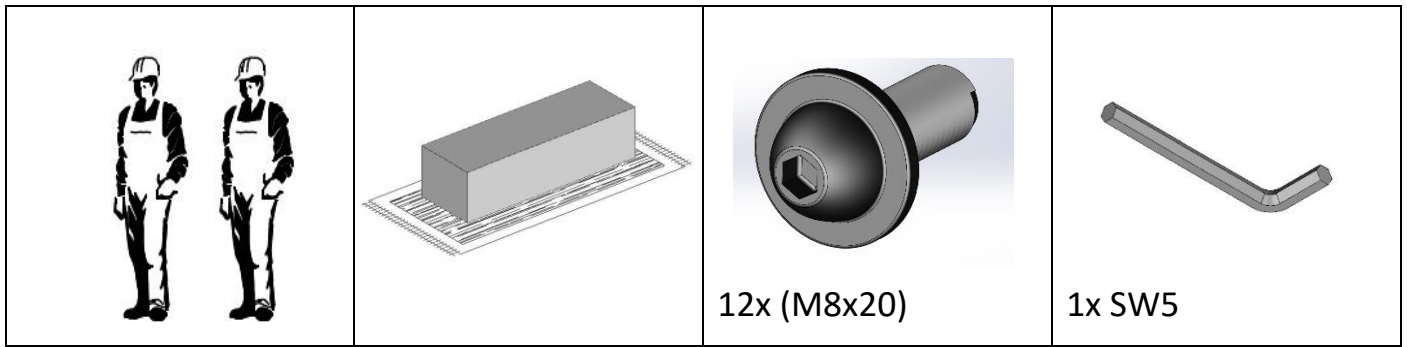

MASCARO

(rond, ovaal, rechthoekig, Deens ovaal)

1.

2.

3.

4.

5.

6.

! Max 30 Kg !