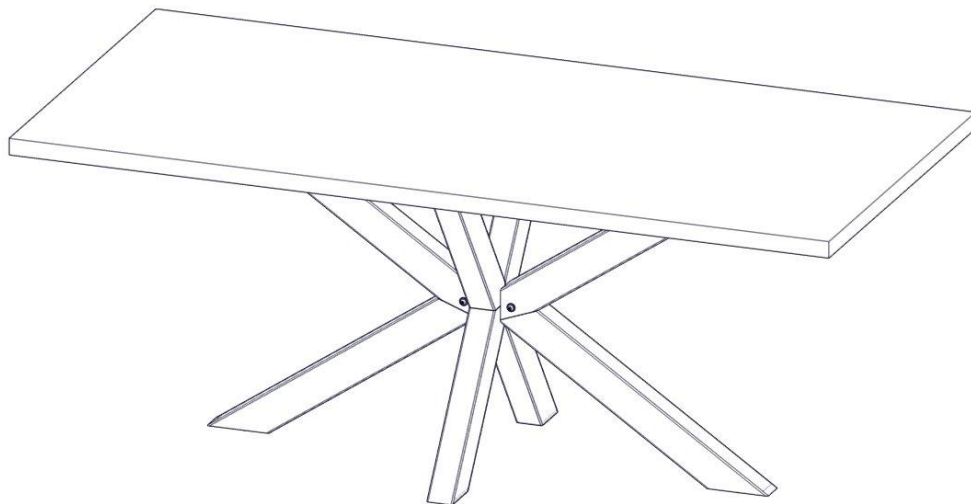

MASCARO

(rond, ovaal, rechthoekig, Deens ovaal)

1.

2.

3.

4.

5.

6.

! Max 30 Kg !