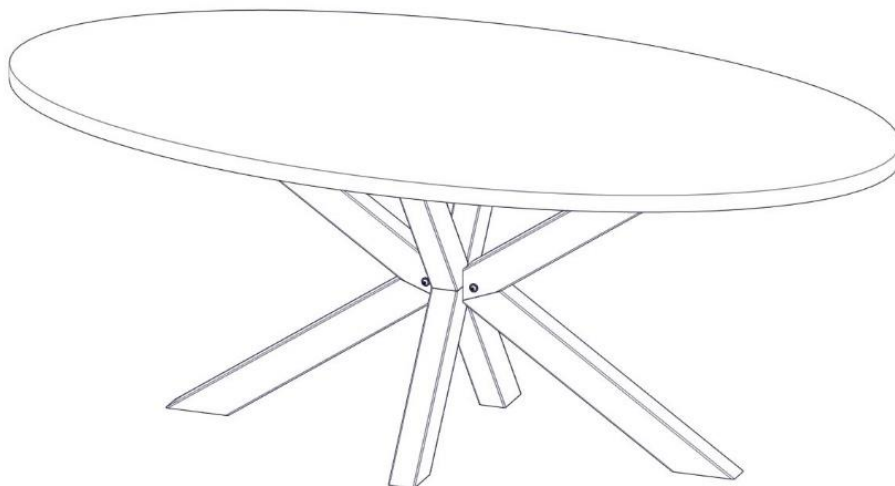

MASCARO

(rond, ovaal, rechthoekig, Deens ovaal)

1.

2.

3.

4.

5.

6.

! Max 30 Kg !