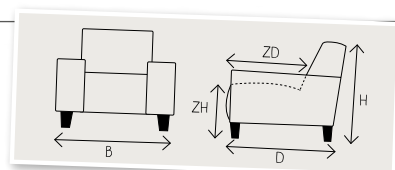

Met het tijdloze design van de hoekbank Fabria geef je je interieur een moderne en stijlvolle uitstraling.

2,5-Zits zonder arm
H85xB151xD91
ZH49xZD57

2,5-Zits incl. arm links
H84xB168xD91
ZH49xZD57

2,5-Zits incl. arm rechts
H84xB168xD91
ZH49xZD57

Hoek met eiland links of rechts
H85xB91xD198
ZH49xZD57

Maat eiland B58xL91
Aantal poten 5

Longchair groot links of rechts incl. arm
H84xB94xD152
ZH49xZD118

Aantal poten 5

B breedte, H hoogte, D diepte, ZH zithoogte, ZD zitdiepte

Alle afmetingen zijn in cm en kunnen iets afwijken: ca. 1cm per element en ca. 5cm bij samengestelde combinaties. De hoogtemaat is incl. poothoogte. Waar nodig voor een

element worden kunststof of metalen steunpoten meegeleverd. Poten zijn niet voorgemonteerd om transportschade te voorkomen. Noteer de opstelling van links naar rechts, gezien van voren.