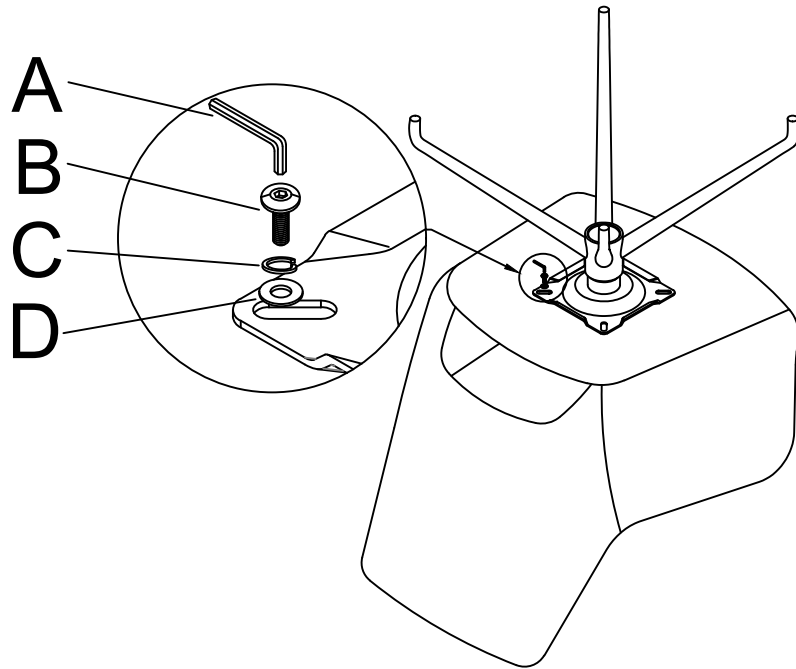

Pronto
wonen

BUCO Armstoel

STEP1

STEP2

A		4#	1	C		M6*1.6	4
B		M6*16	4	D		Ø17*Ø6*1.5	4