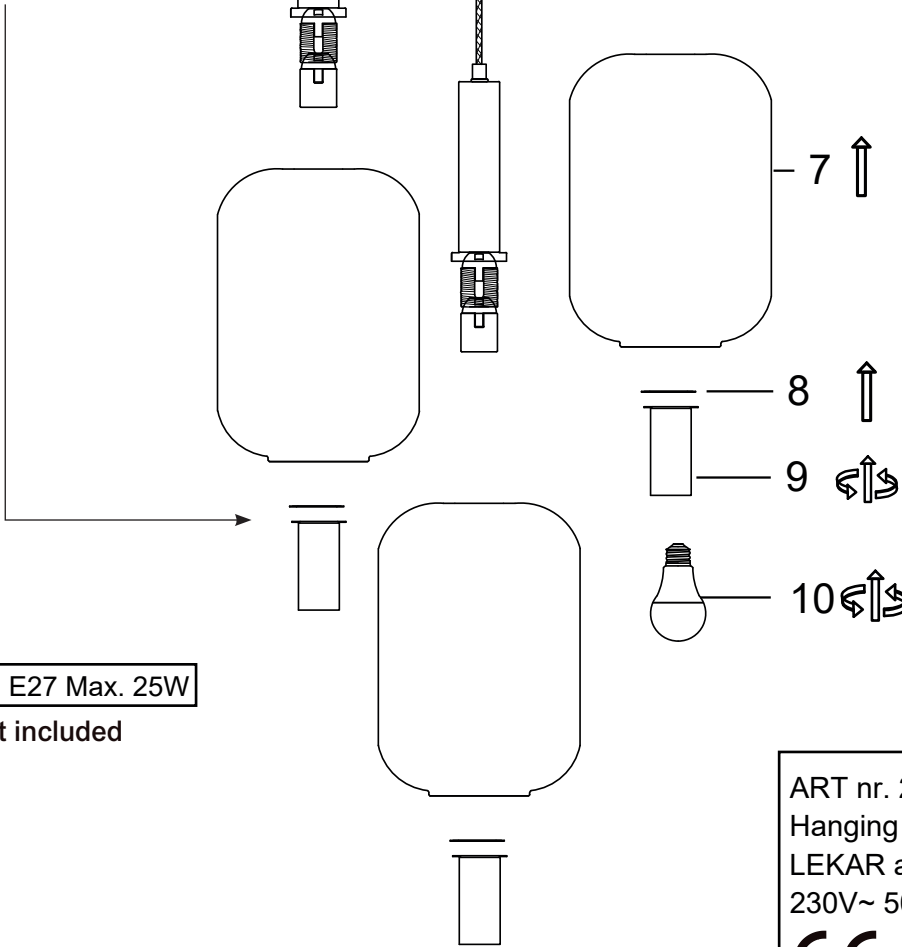

PEGLIO

Pronto
wonen

Let op:
Ring "handvast" draaien.
Te strak kan zorgen voor
(latere) glasbreuk

	N	L	⊕
!	blauw bleu blue blau azul azul azzurro bla kek niebieski modra	bruin brun brown braun marron castanho bruno brun barna brazowy hneda	geel-groen jaune-vert yellow-green gelg-grun amarillo-verde amarello-verde giallo-verde gul-grun sarga-zold zluta- zelena zloty-zielony

230V ~ 50Hz E27 Max. 25W

Bulb not included

ART nr. 2961184
Hanging lamp 3L Ø45x32 cm
LEKAR antique bronze+smoke glass
230V~ 50Hz 3xE27 Max.25W

Power connections may only be handled by a skilled worker.