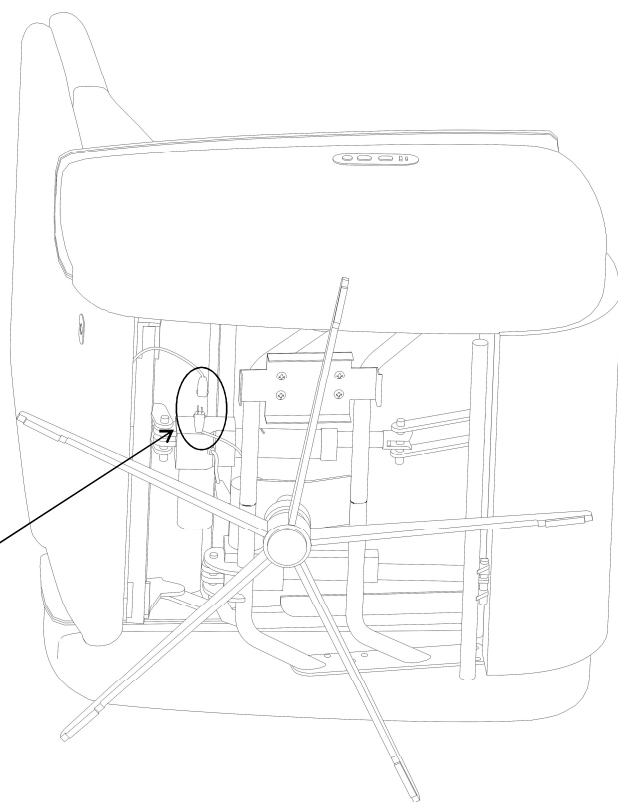

Pronto

wonen

ASSELE Montagehandleiding

relaxfauteuil elektrisch verstelbaar (2 motoren)

Pronto

wonen

ASSELE Montagehandleiding relaxfauteuil elektrisch verstelbaar (2 motoren)

step3

connect wires

step4

charge

Pronto

wonen

ASSELE Montagehandleiding relaxfauteuil elektrisch verstelbaar (2 motoren)