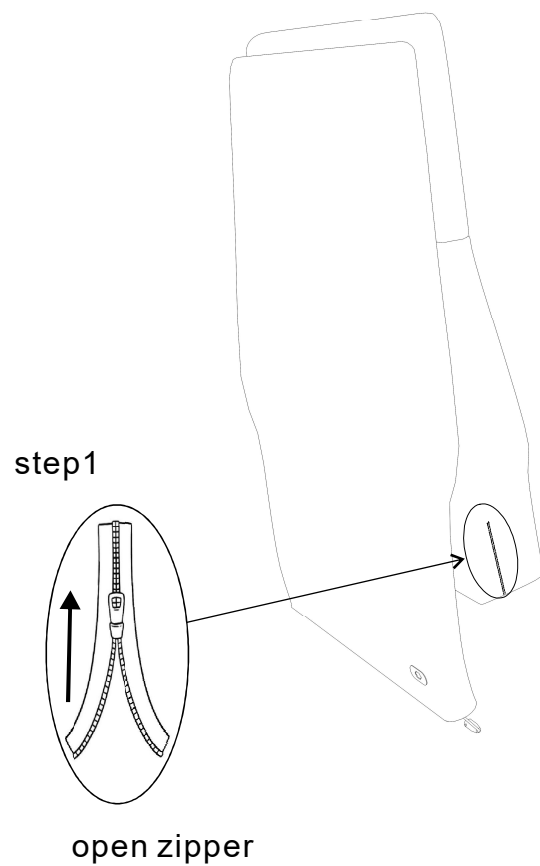

Pronto

wonen

ASSELE Montagehandleiding

relaxfauteuil elektrisch verstelbaar (2 motoren)

Pronto

wonen

ASSELE Montagehandleiding relaxfauteuil elektrisch verstelbaar (2 motoren)

step3

connect wires

step4

charge

Pronto

wonen

ASSELE Montagehandleiding relaxfauteuil elektrisch verstelbaar (2 motoren)