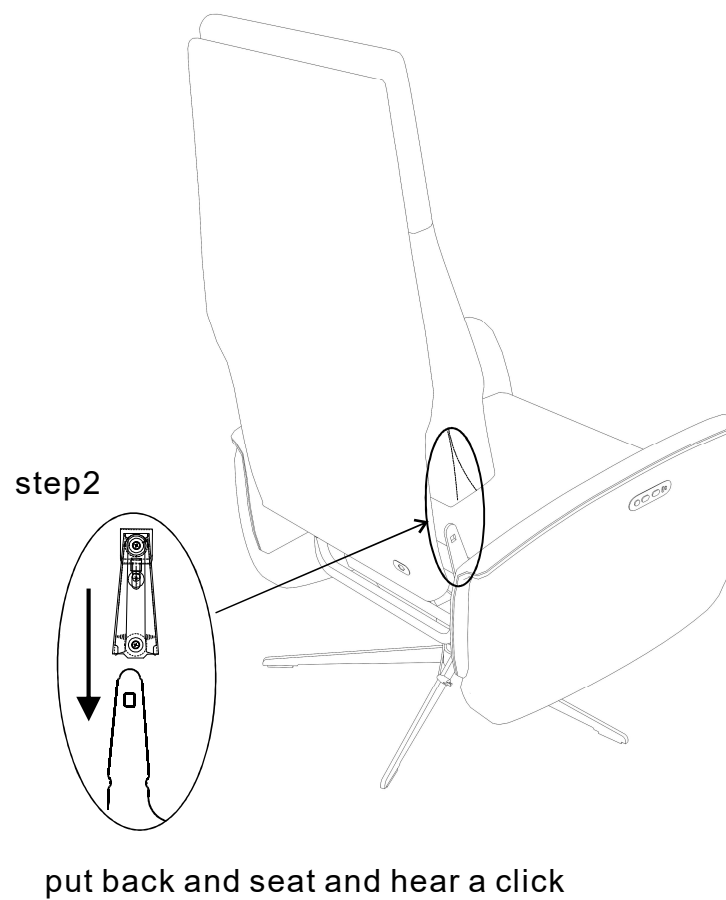

Pronto

wonen

ASSELE Montagehandleiding

relaxfauteuil elektrisch verstelbaar (2 motoren)

Pronto

wonen

ASSELE Montagehandleiding relaxfauteuil elektrisch verstelbaar (2 motoren)

step3

connect wires

step4

charge

Pronto

wonen

ASSELE Montagehandleiding relaxfauteuil elektrisch verstelbaar (2 motoren)